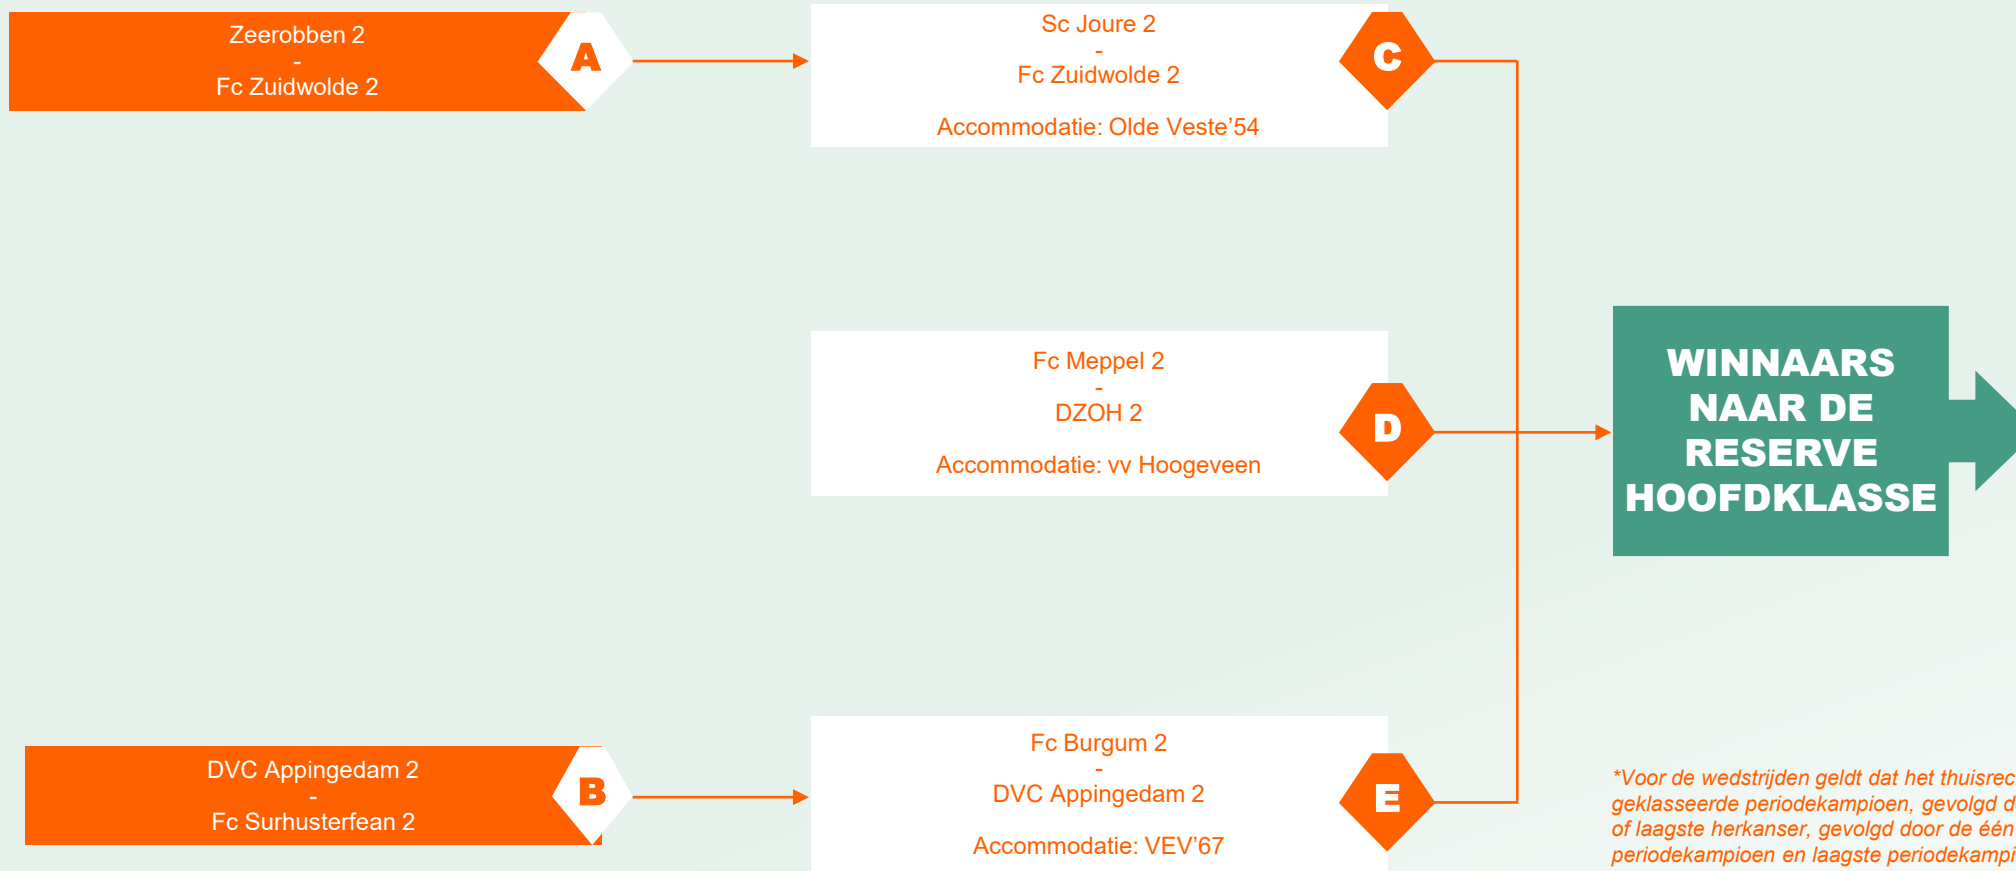

Laagste PK Res. 1 B Fc Zuidwolde 2

NACOMPETITIE RES. HOOFD/ 1^E KLASSE

EERSTE RONDE – 30 MEI 2026

FINALES – 6 JUNI 2026
NEUTRAAL TERREIN

**Voor de wedstrijden geldt dat het thuisrecht uitgaat naar de hoogst geklasseerde periodekampioen, gevolgd door de hoogste, 1 na hoogste of laagste herkanser, gevolgd door de één na hoogst geklasseerde periodekampioen en laagste periodekampioen. Indien in een wedstrijd de 2 herkansers of de 2 gelijkgestemde periodekampioenen aan elkaar gekoppeld worden, dan is de koppeling bepalend.*