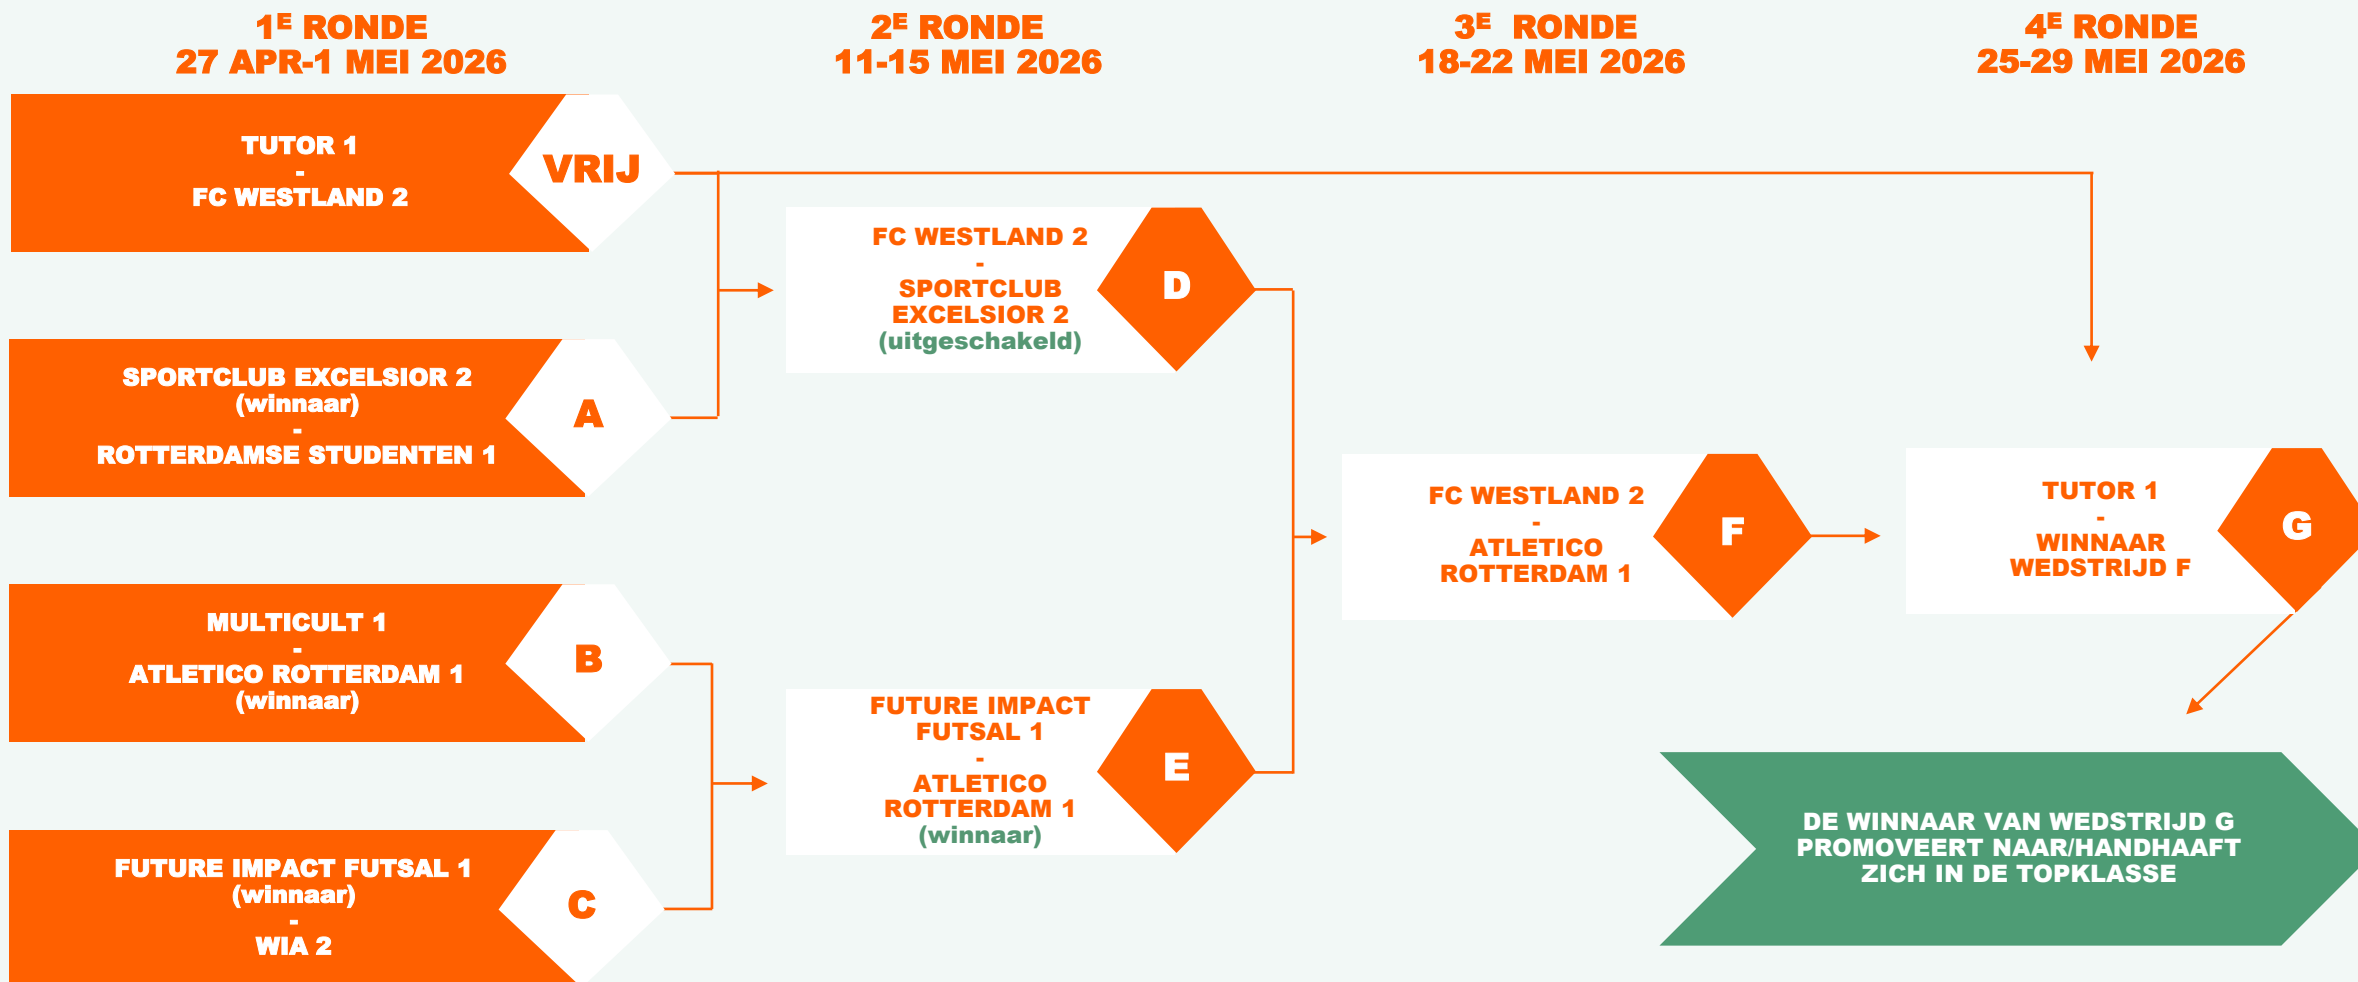

- Strafschoppen

- F. Winnaar D - Winnaar E
- De winnaar van wedstrijd F plaatst zich voor de 4e ronde.

FINALE (ENKELE WEDSTRIJD)

Indien de wedstrijd gelijk eindigt, dan:

- Verlenging 2*7,5 minuten
- Strafschoppen

- G. TOPKLASSE NUMMER 9 - Winnaar F

De winnaar van wedstrijd G promoveert naar/handhaaft zich in Topklasse.

Data wedstrijdschema's zijn onder voorbehoud van eventuele bijzondere omstandigheden (beslissingswedstrijden, calamiteiten etc.)

NACOMPETITIE TOP- EN HOOFDKLASSE

Voor de wedstrijden geldt dat het thuisrecht in de 2e en 3e ronde uitgaat naar de herkanser, gevolgd door de hoogst geklasseerde periodekampioen, gevolgd door de één na hoogst geklasseerde periodekampioen. Indien in een wedstrijd de 2 gelijkgestemde periodekampioenen aan elkaar gekoppeld worden, dan is de koppeling bepalend.