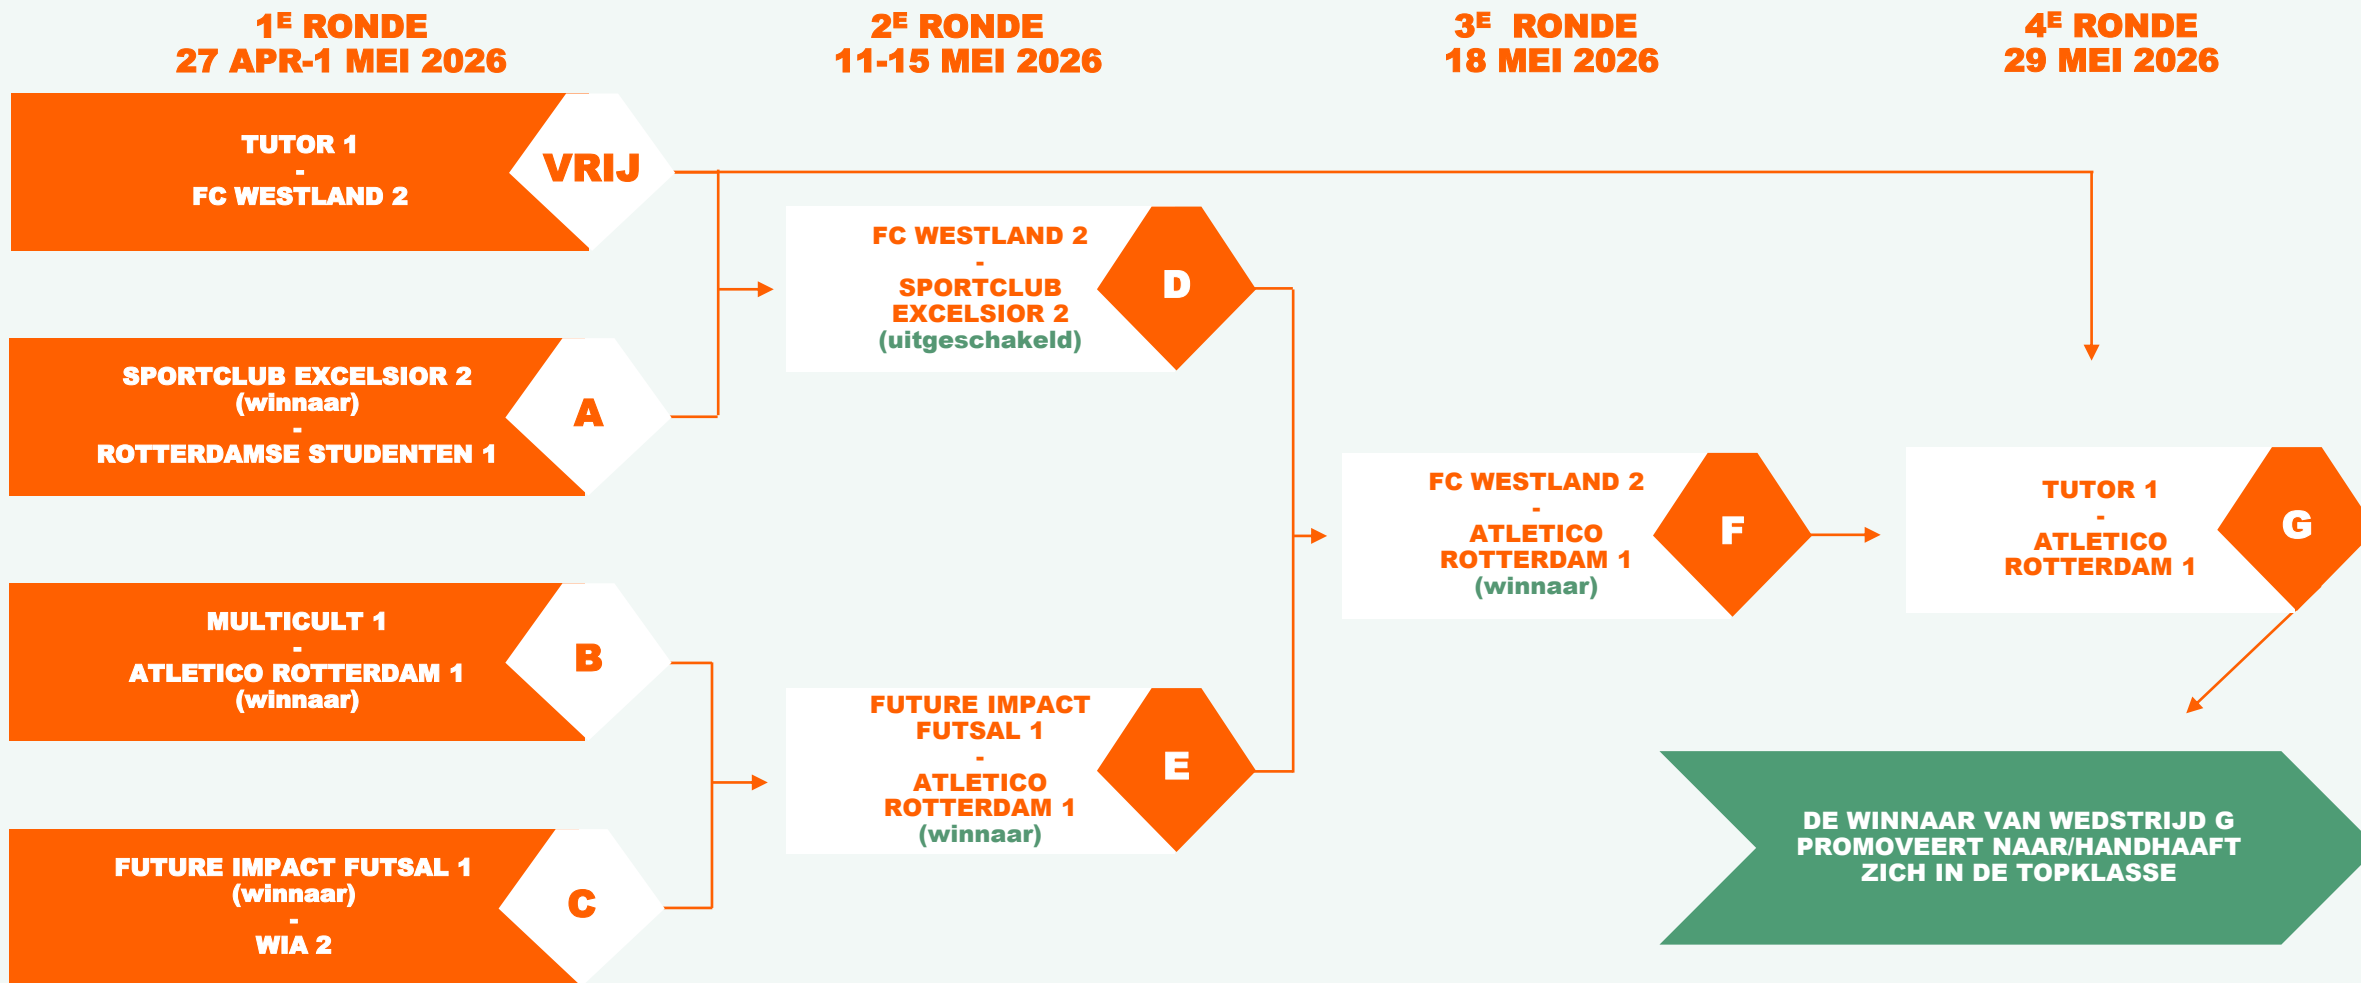

- Strafschoppen

- F. Winnaar D - Winnaar E
- De winnaar van wedstrijd F plaatst zich voor de 4e ronde.

FINALE (ENKELE WEDSTRIJD)

Indien de wedstrijd gelijk eindigt, dan:

- Verlenging 2*7,5 minuten
- Strafschoppen

- G. TOPKLASSE NUMMER 9 - Winnaar F

De winnaar van wedstrijd G promoveert naar/handhaaft zich in
Topklasse.

*Data wedstrijdschema's zijn onder voorbehoud van eventuele
bijzondere omstandigheden (beslissingswedstrijden, calamiteiten etc.)*

NACOMPETITIE TOP- EN HOOFDKLASSE

Voor de wedstrijden geldt dat het thuisrecht in de 2e en 3e ronde uitgaat naar de herkanser, gevolgd door de hoogst geklasseerde periodekampioen, gevolgd door de één na hoogst geklasseerde periodekampioen. Indien in een wedstrijd de 2 gelijkgestemde periodekampioenen aan elkaar gekoppeld worden, dan is de koppeling bepalend.