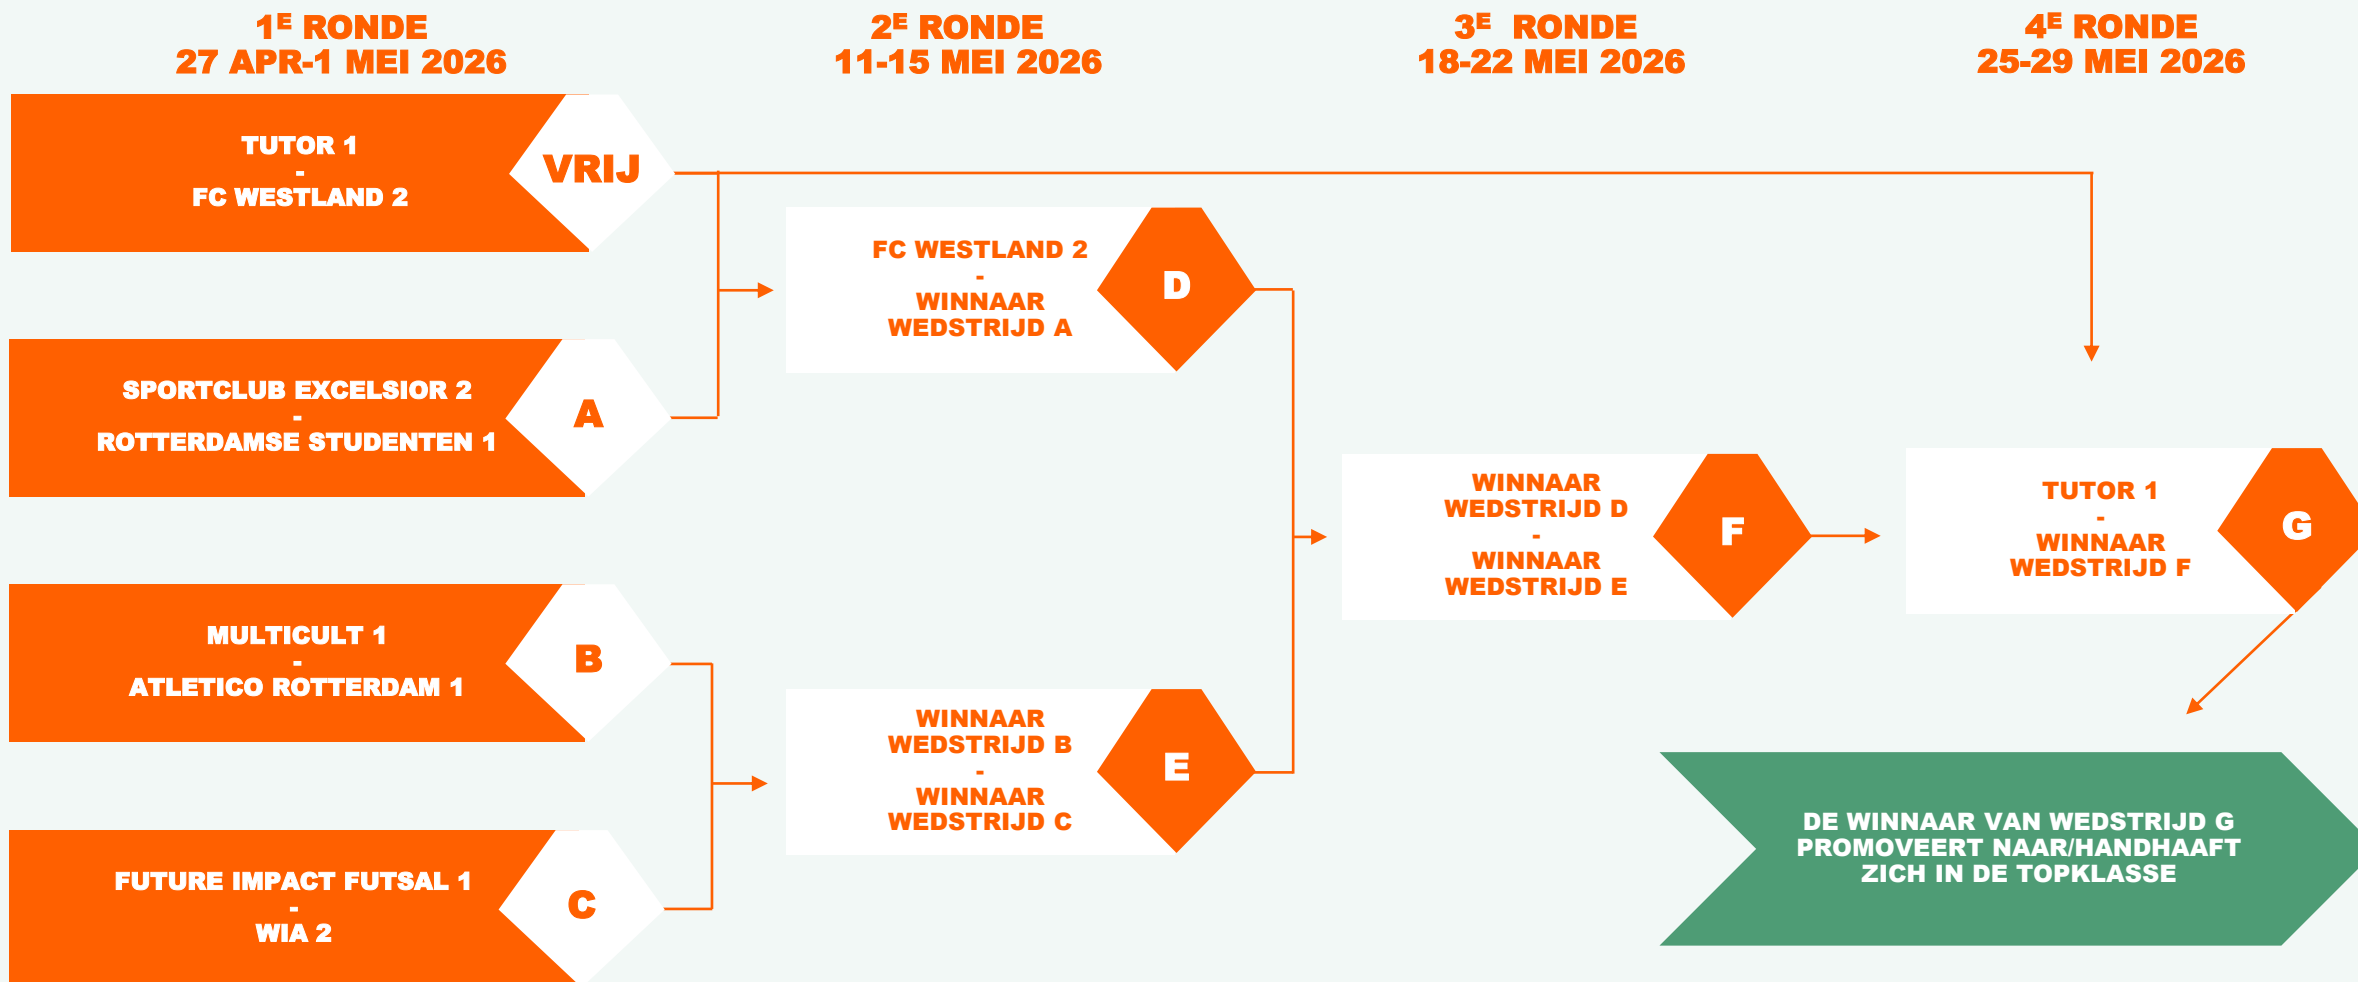

- Strafschoppen

- F. Winnaar D - Winnaar E
- De winnaar van wedstrijd F plaatst zich voor de 4e ronde.

FINALE (ENKELE WEDSTRIJD)

Indien de wedstrijd gelijk eindigt, dan:

- Verlenging 2*7,5 minuten
- Strafschoppen

- G. TOPKLASSE NUMMER 9 - Winnaar F

De winnaar van wedstrijd G promoveert naar/handhaaft zich in Topklasse.

Data wedstrijdschema's zijn onder voorbehoud van eventuele bijzondere omstandigheden (beslissingswedstrijden, calamiteiten etc.)

NACOMPETITIE TOP- EN HOOFDKLASSE

Voor de wedstrijden geldt dat het thuisrecht in de 2e en 3e ronde uitgaat naar de herkanser, gevolgd door de hoogst geklasseerde periodekampioen, gevolgd door de één na hoogst geklasseerde periodekampioen. Indien in een wedstrijd de 2 gelijkgestemde periodekampioenen aan elkaar gekoppeld worden, dan is de koppeling bepalend.