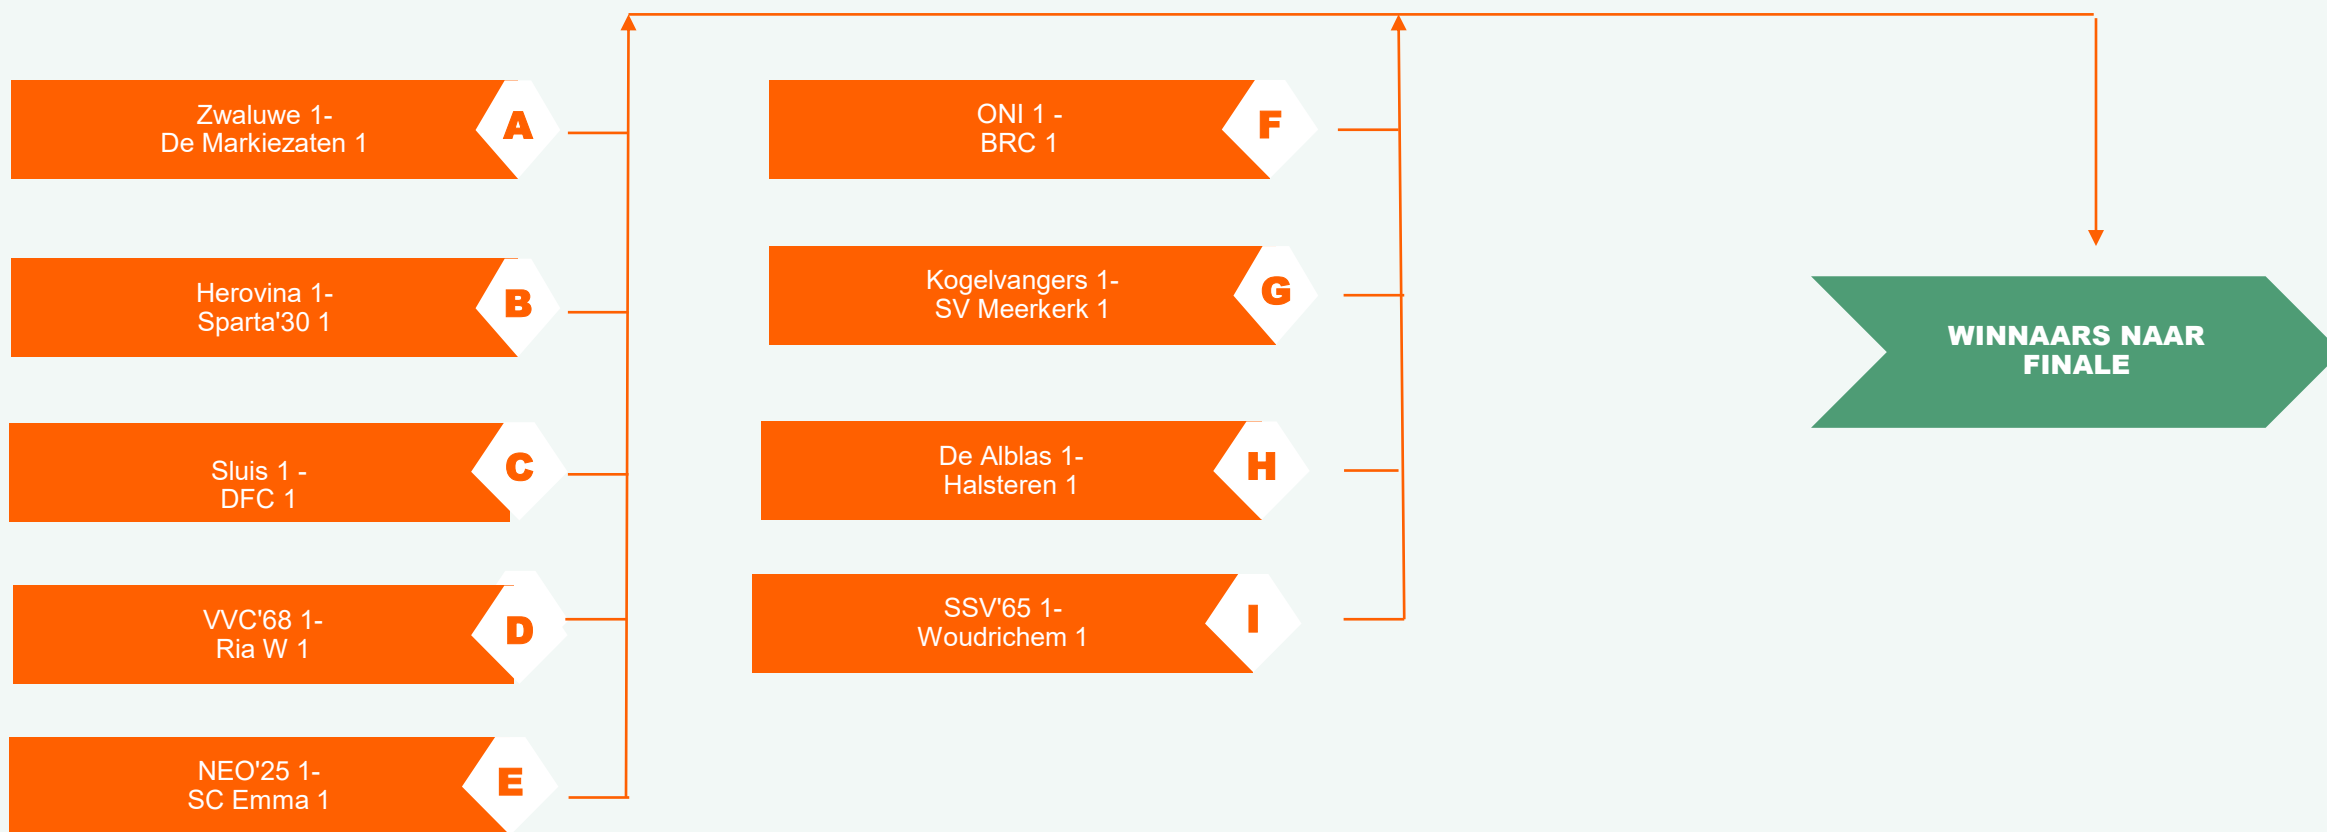

NACOMPETITIE 3^E EN 4^E KLASSE ZATERDAG

1^E RONDE – 30 MEI 2026