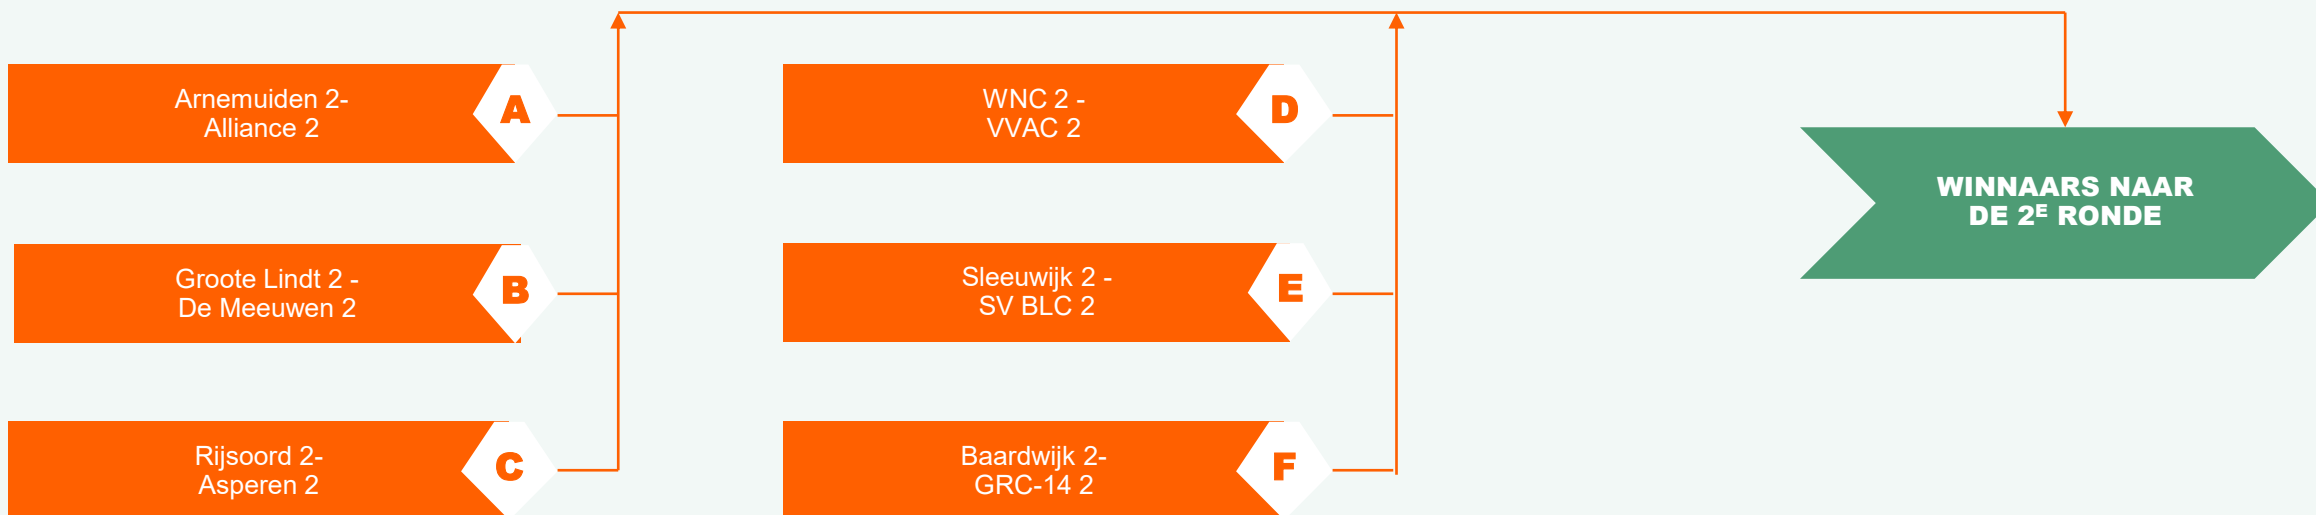

NACOMPETITIE RESERVE 1^E KLASSE EN 2^E KLASSE ZATERDAG

1^E RONDE – 26 MEI 2026