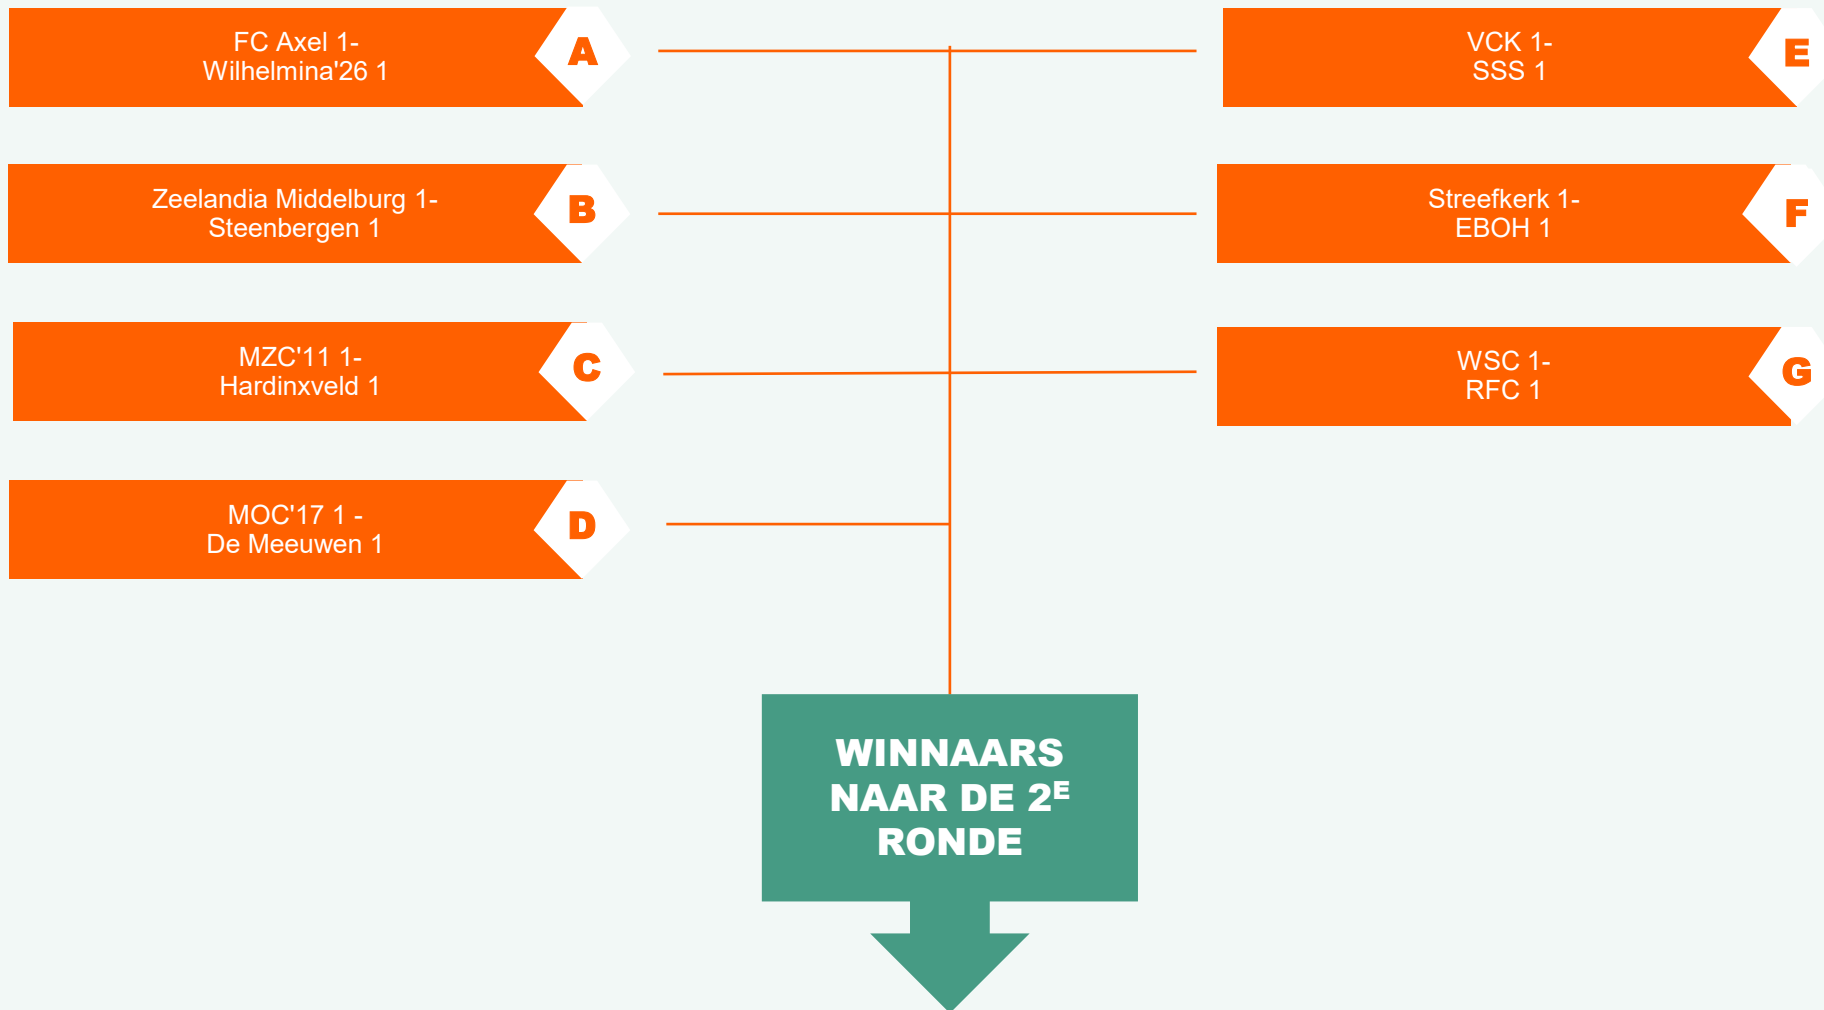

NACOMPETITIE 2^E EN 3^E KLASSE ZATERDAG

1^E RONDE – 30 MEI 2026