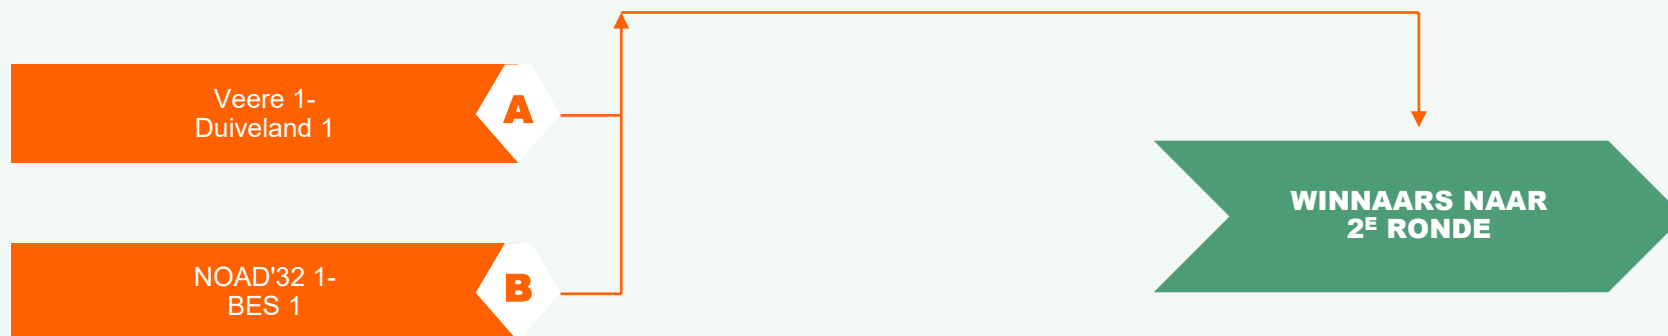

NACOMPETITIE 4^E EN 5^E KLASSE ZATERDAG

1^E RONDE – 30 MEI 2026