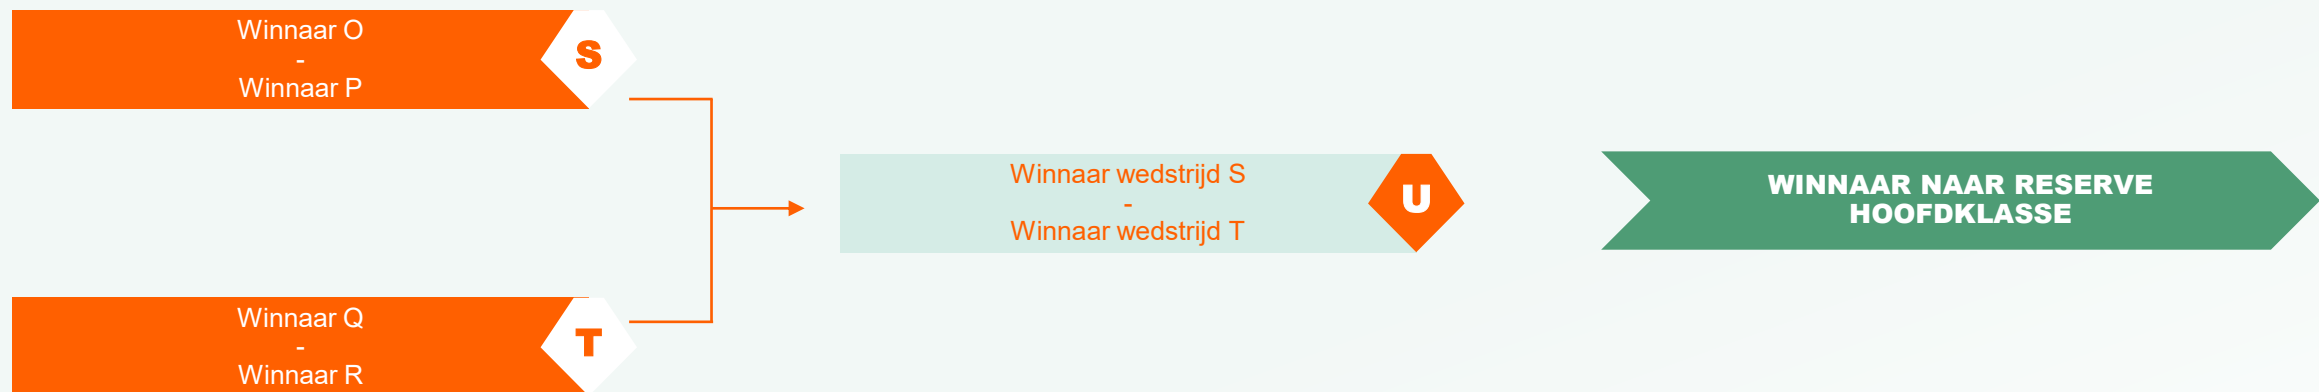

NACOMPETITIE RESERVE 1^E KLASSE EN 2^E KLASSE ZATERDAG

4^E RONDE – 9 JUNI 2026 *

FINALES – 13 JUNI 2026
NEUTRAAL TERREIN

*Voor de wedstrijden geldt dat het thuisrecht uitgaat naar de hoogst geklasseerde periodekampioen, gevolgd door de hoogste, 1 na hoogste of laagste herkanser, gevolgd door de één na hoogst geklasseerde periodekampioen en laagste periodekampioen. Indien in een wedstrijd de 2 herkansers of de 2 gelijkgestemde periodekampioenen aan elkaar gekoppeld worden, dan is de koppeling bepalend.