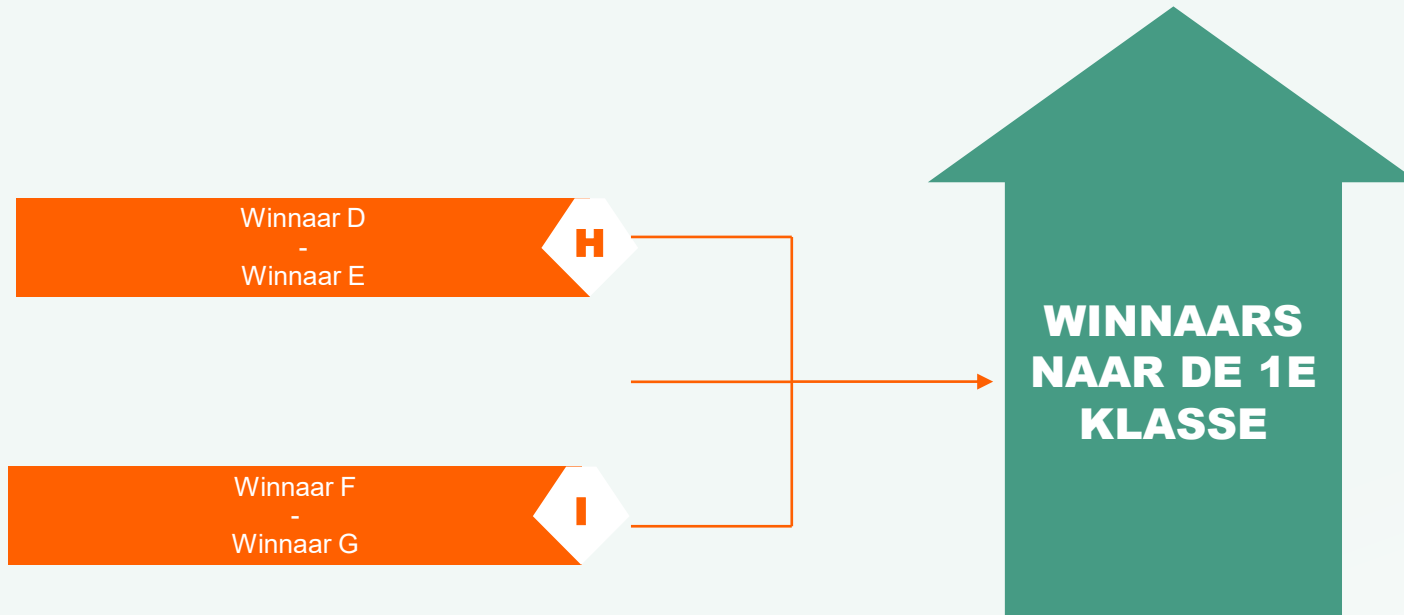

Laagste PK 2^e kl. C zon VOAB 1

NACOMPETITIE 1^E EN 2^E KLASSE ZATERDAG/ZONDAG

1^E RONDE – 30 MEI OF 31 MEI 2026

2^E RONDE – 6 OF 7 JUNI 2026

NACOMPETITIE 1^E EN 2^E KLASSE ZATERDAG/ZONDAG

FINALES – 13 OF 14 JUNI 2026
NEUTRAAL TERREIN