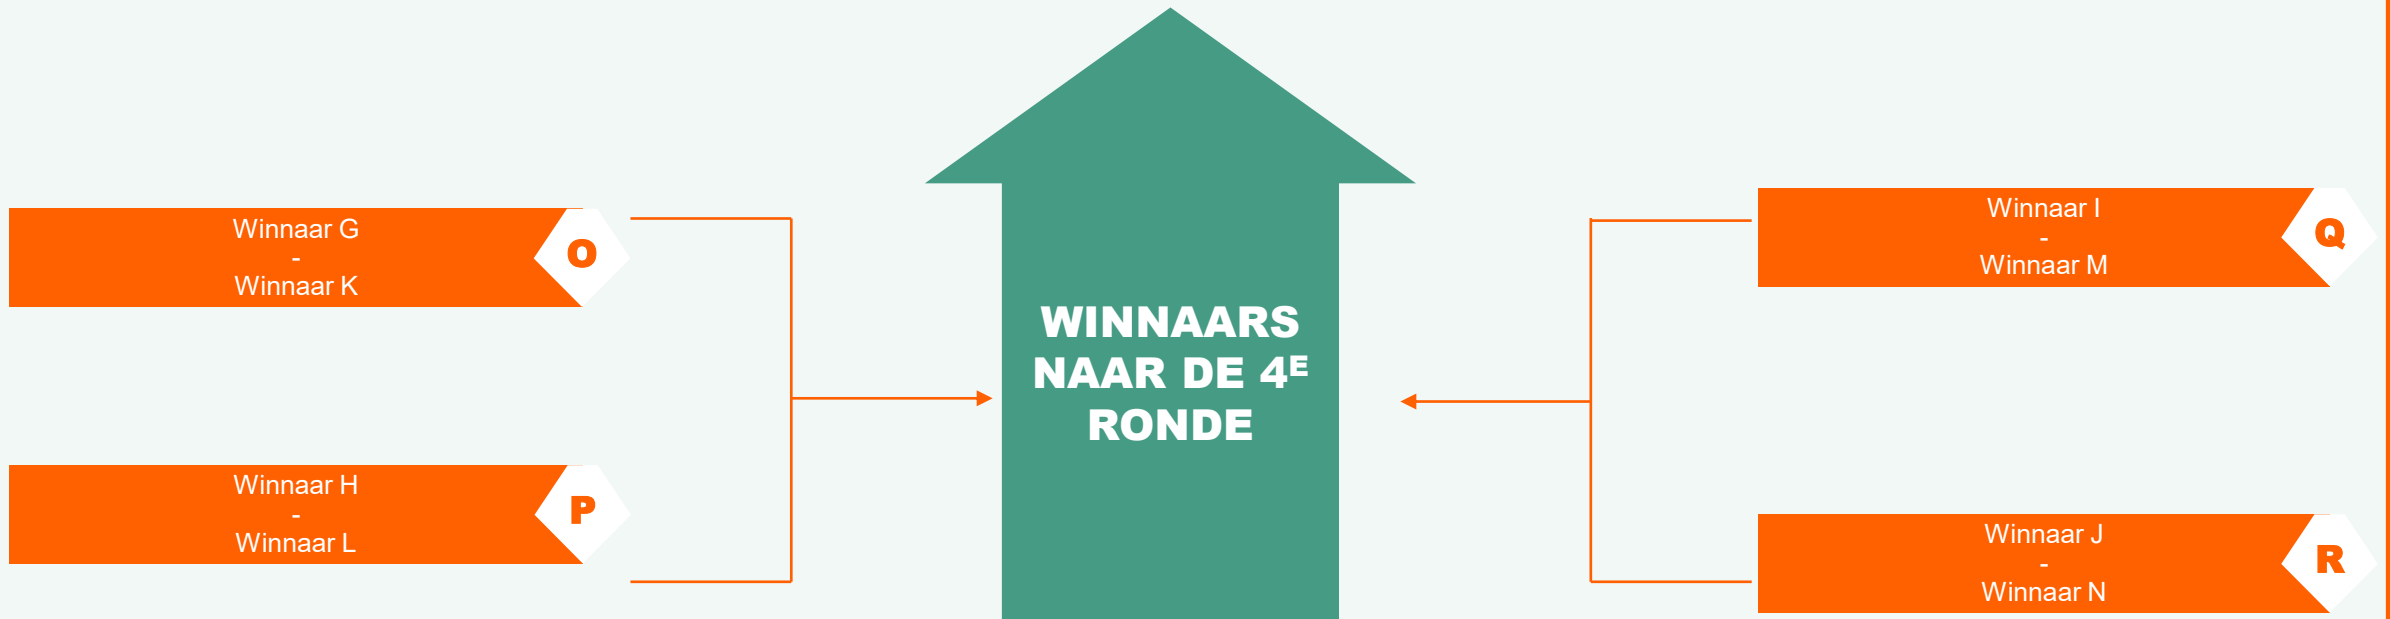

NACOMPETITIE RESERVE 1^E KLASSE EN 2^E KLASSE ZATERDAG

3^E RONDE – 6 JUNI 2026 *

*Voor de wedstrijden geldt dat het thuisrecht uitgaat naar de hoogst geklasseerde periodekampioen, gevolgd door de hoogste, 1 na hoogste of laagste herkanser, gevolgd door de één na hoogst geklasseerde periodekampioen en laagste periodekampioen. Indien in een wedstrijd de 2 herkansers of de 2 gelijkgestemde periodekampioenen aan elkaar gekoppeld worden, dan is de koppeling bepalend.