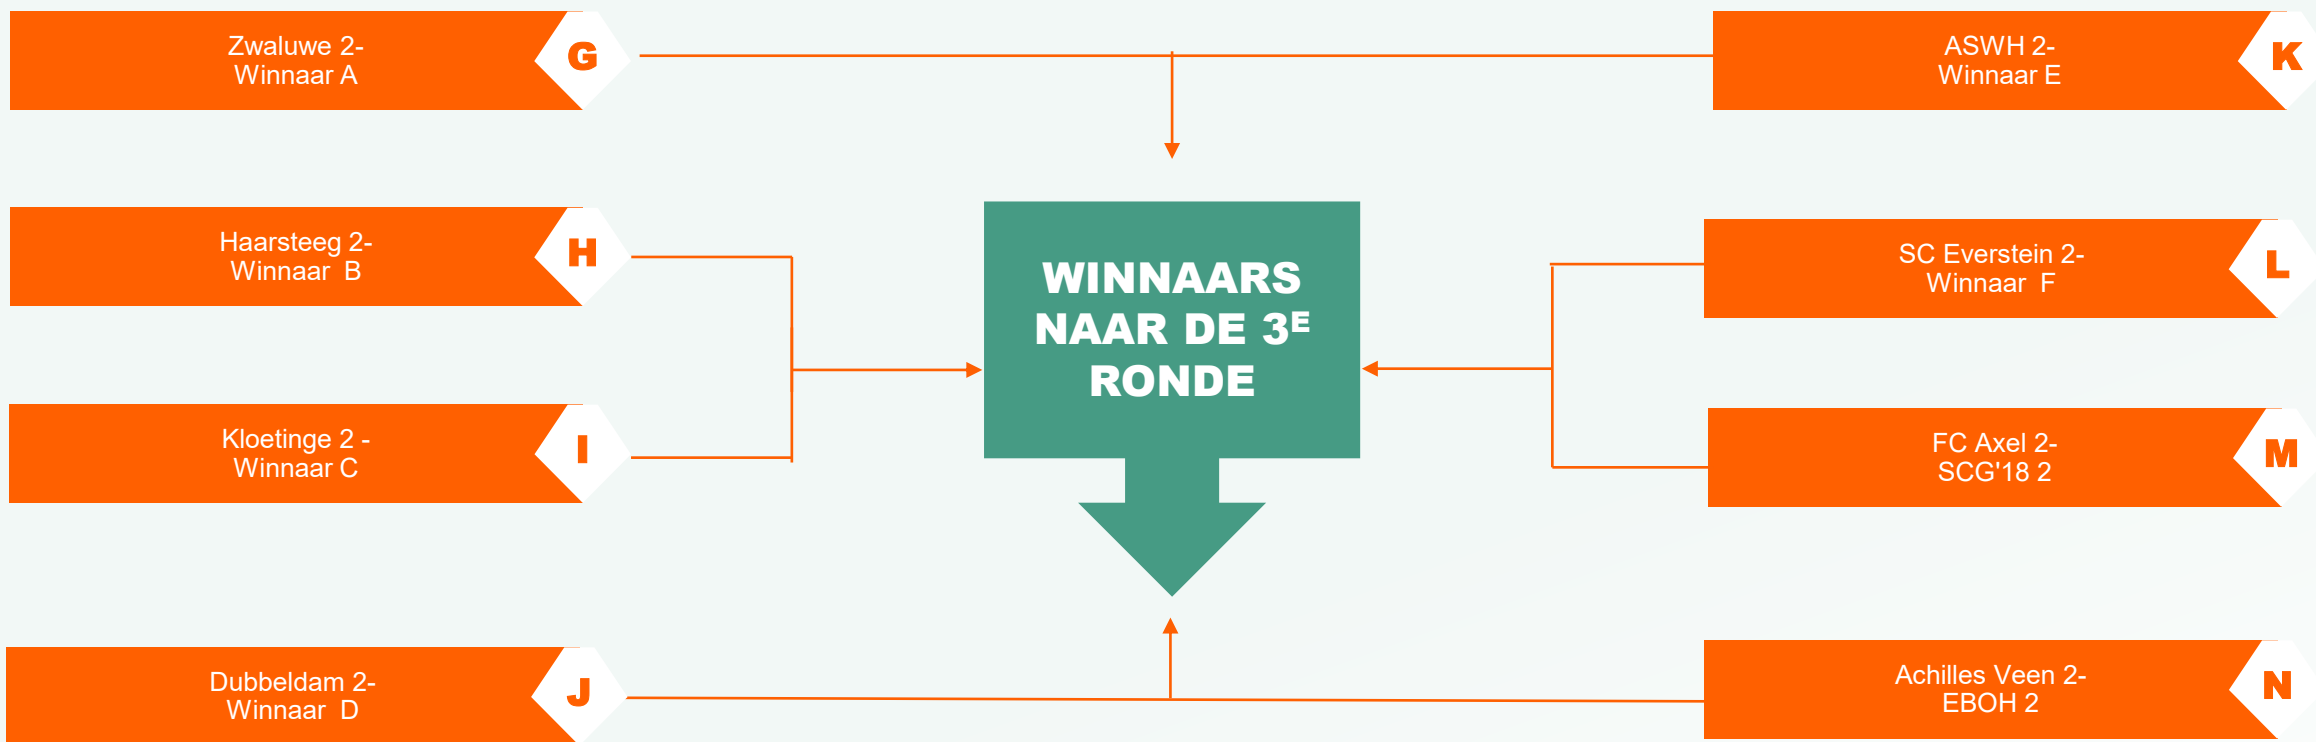

NACOMPETITIE RESERVE 1^E KLASSE EN 2^E KLASSE ZATERDAG

1^E RONDE – 26 MEI 2026

NACOMPETITIE RESERVE 1^E KLASSE EN 2^E KLASSE ZATERDAG

2^E RONDE – 30 MEI 2026

NACOMPETITIE RESERVE 1^E KLASSE EN 2^E KLASSE ZATERDAG