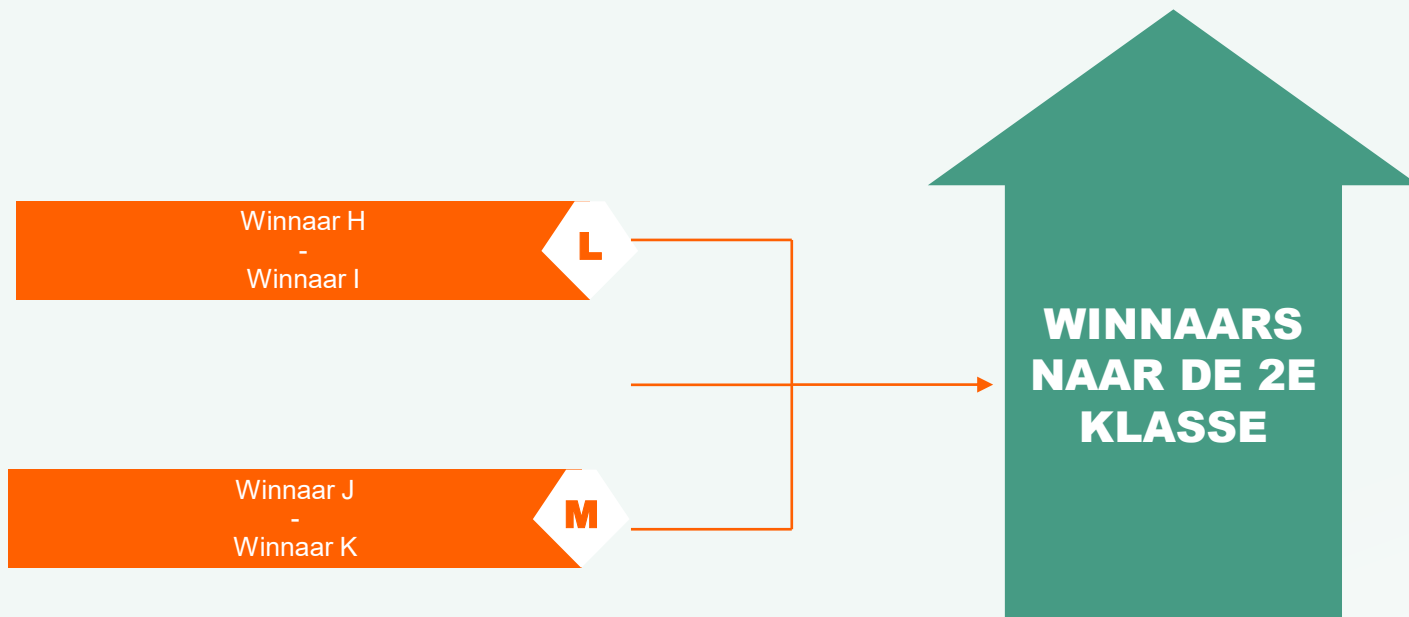

NACOMPETITIE 2^E EN 3^E KLASSE ZATERDAG

1^E RONDE – 30 MEI 2026

NACOMPETITIE 2^E EN 3^E KLASSE ZATERDAG

2^E RONDE – 6 JUNI 2026

NACOMPETITIE 2^E EN 3^E KLASSE ZATERDAG

FINALES – 13 JUNI 2026
NEUTRAAL TERREIN