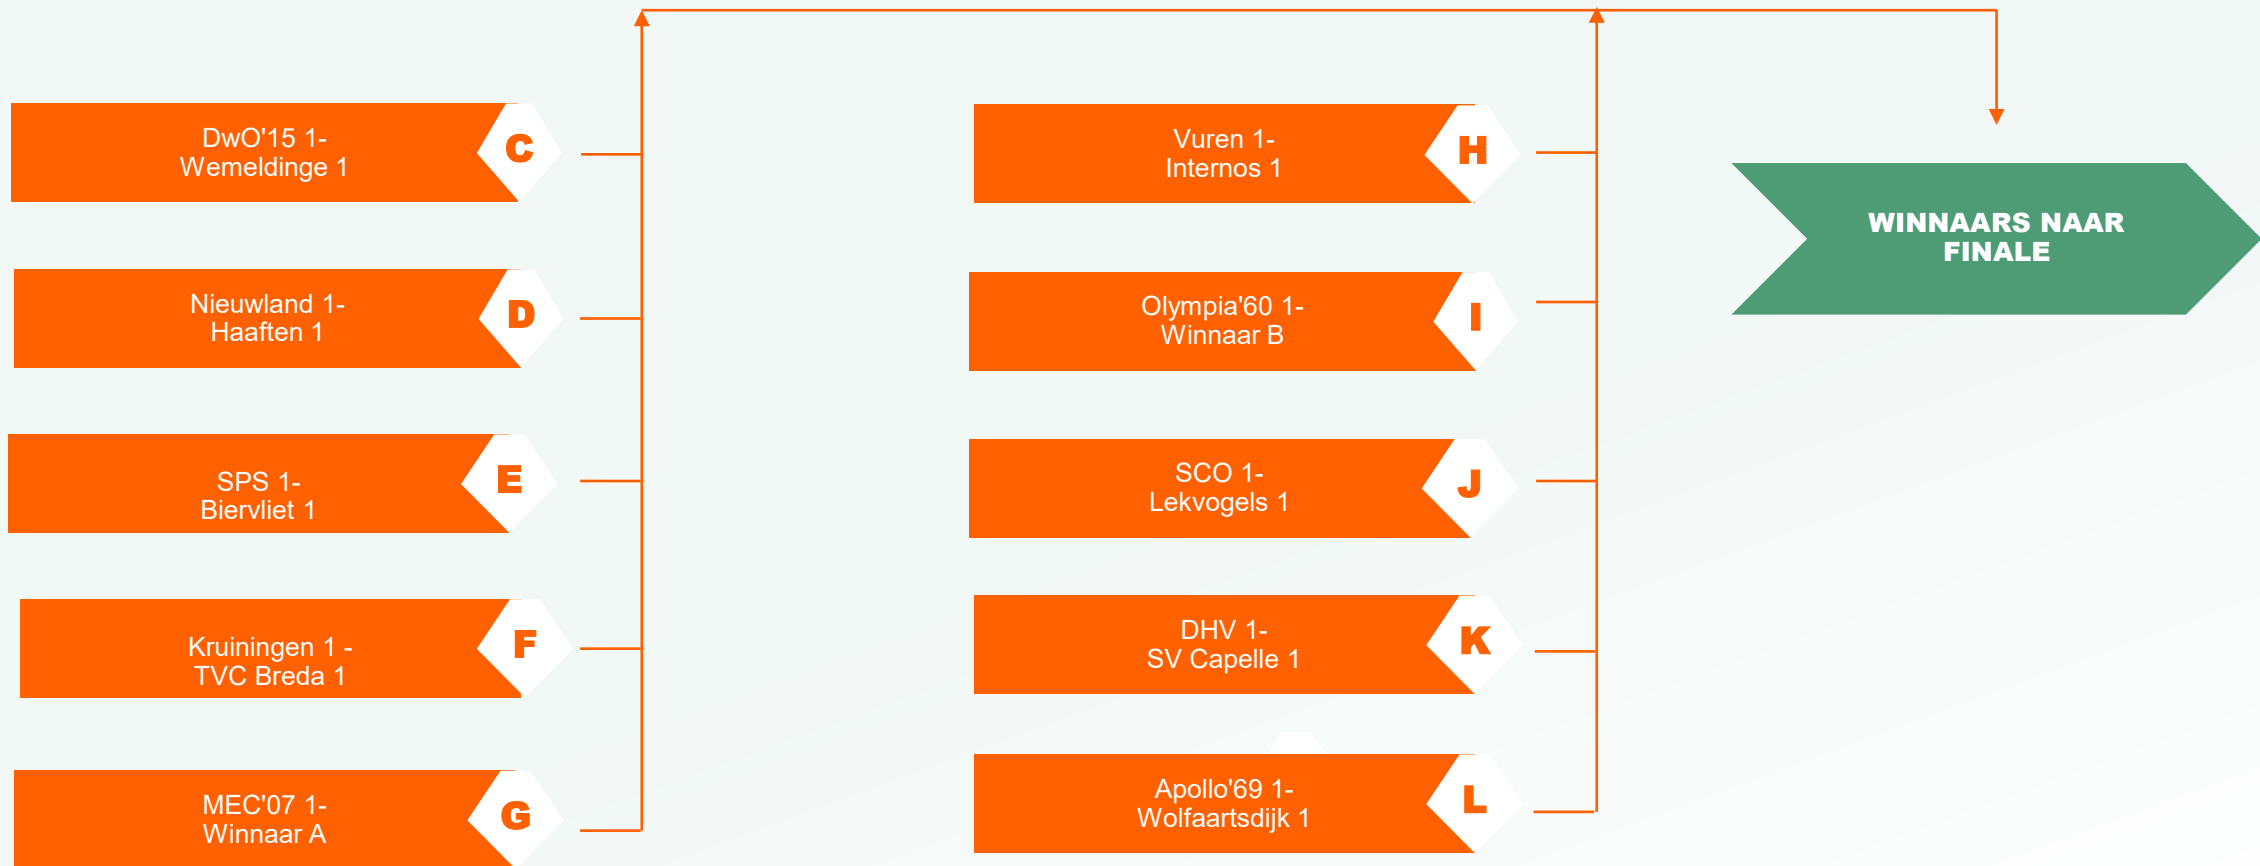

NACOMPETITIE 4^E EN 5^E KLASSE ZATERDAG

1^E RONDE – 30 MEI 2026

NACOMPETITIE 4^E EN 5^E KLASSE ZATERDAG

2^E RONDE – 6 JUNI 2026

NACOMPETITIE 4^E EN 5^E KLASSE ZATERDAG

FINALES – 13 JUNI 2026
NEUTRAAL TERREIN