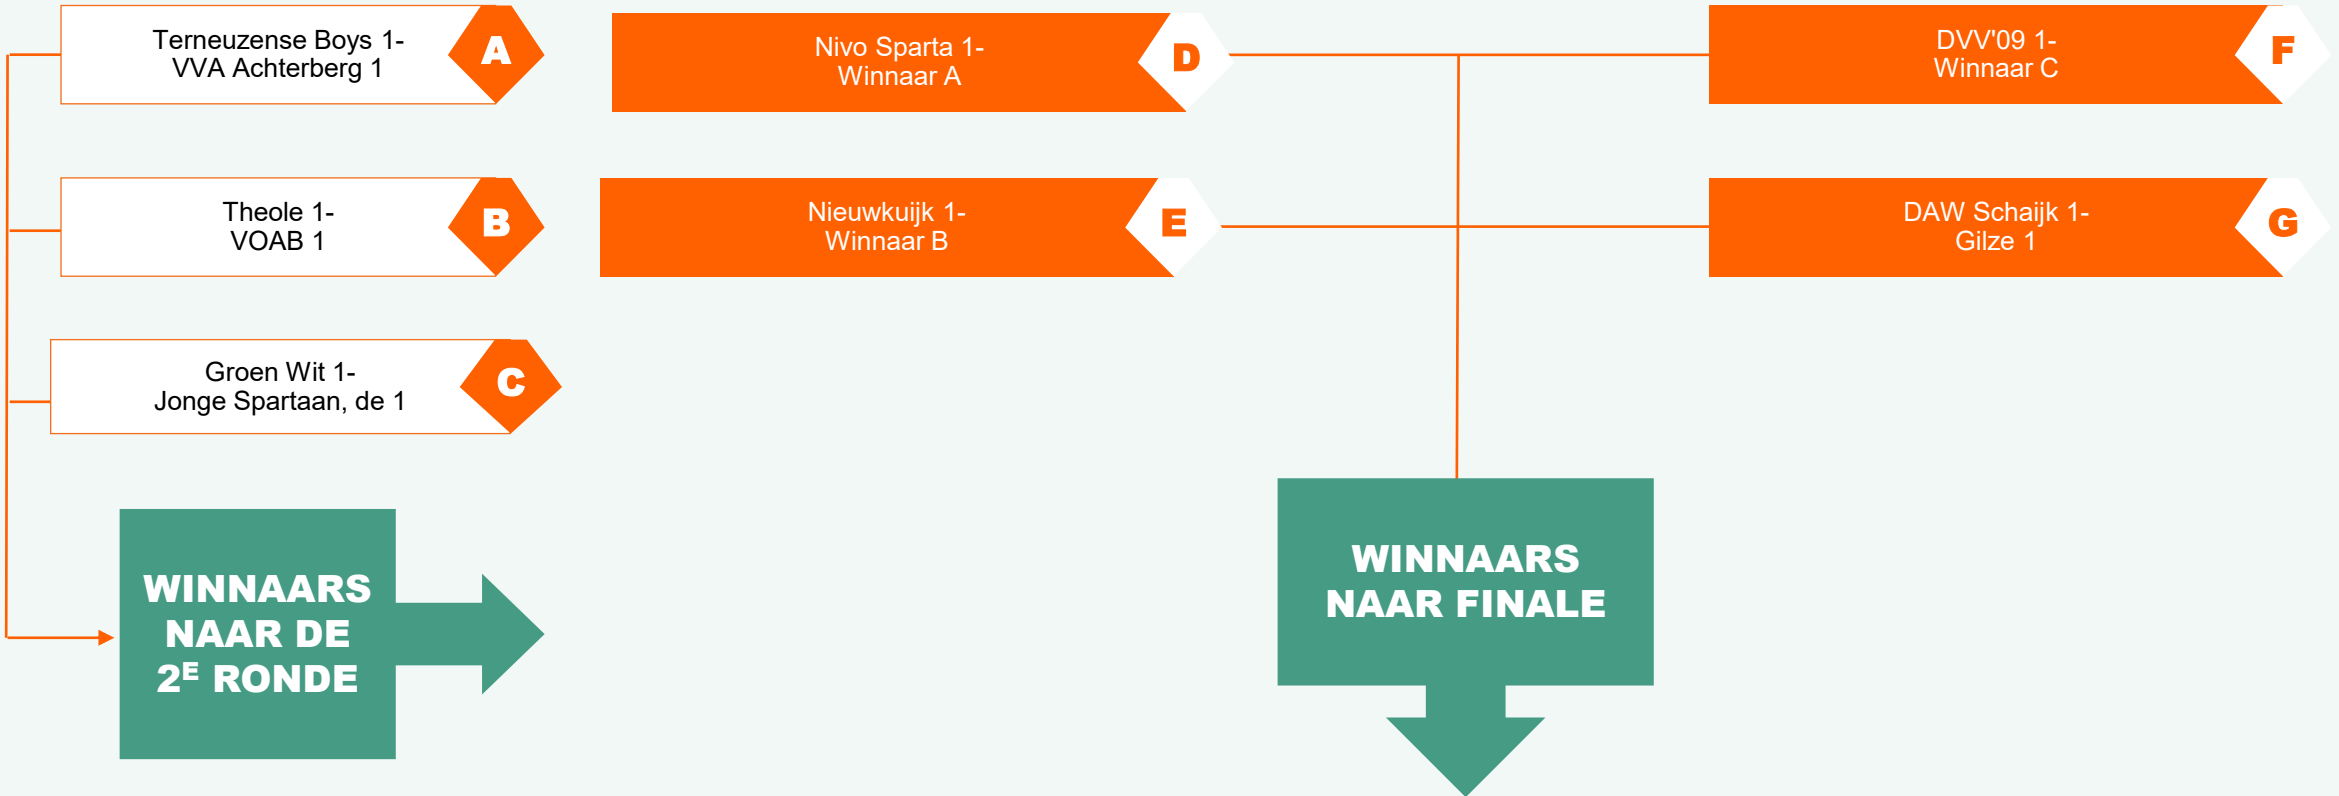

NACOMPETITIE 1^E EN 2^E KLASSE ZATERDAG/ZONDAG

1^E RONDE – 30 MEI OF 31 MEI 2026

2^E RONDE – 6 OF 7 JUNI 2026