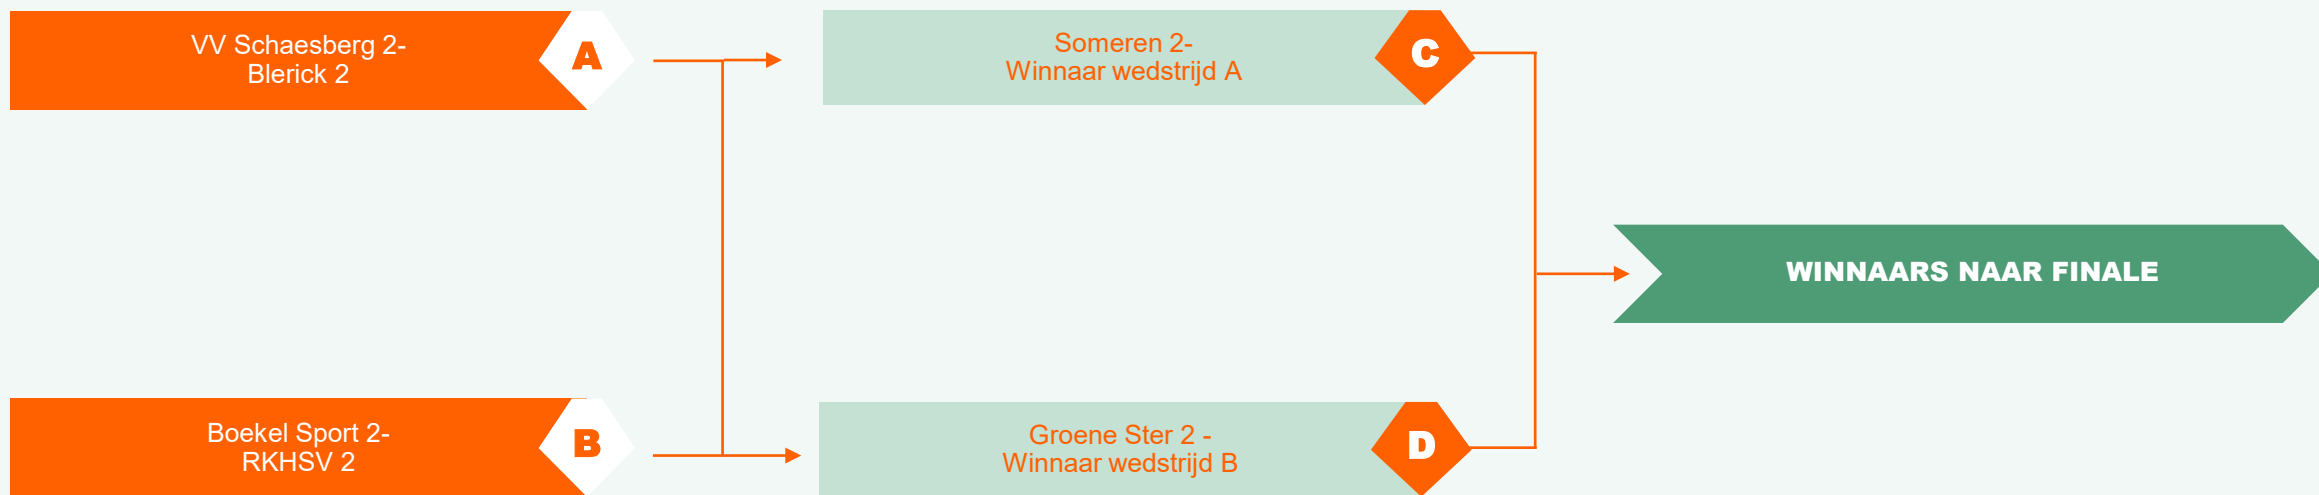

NACOMPETITIE RES. HOOFD / 1^E KLASSE

1^E RONDE – 31 MEI 2026

2^E RONDE – 7 JUNI 2026

NACOMPETITIE RESERVE HOOFKLASSE EN 1^E KLASSE ZONDAG

FINALES – 14 JUNI 2026
NEUTRAAL TERREIN

NACOMPETITIE RESERVE 1^E KLASSE EN 2^E KLASSE ZODAG