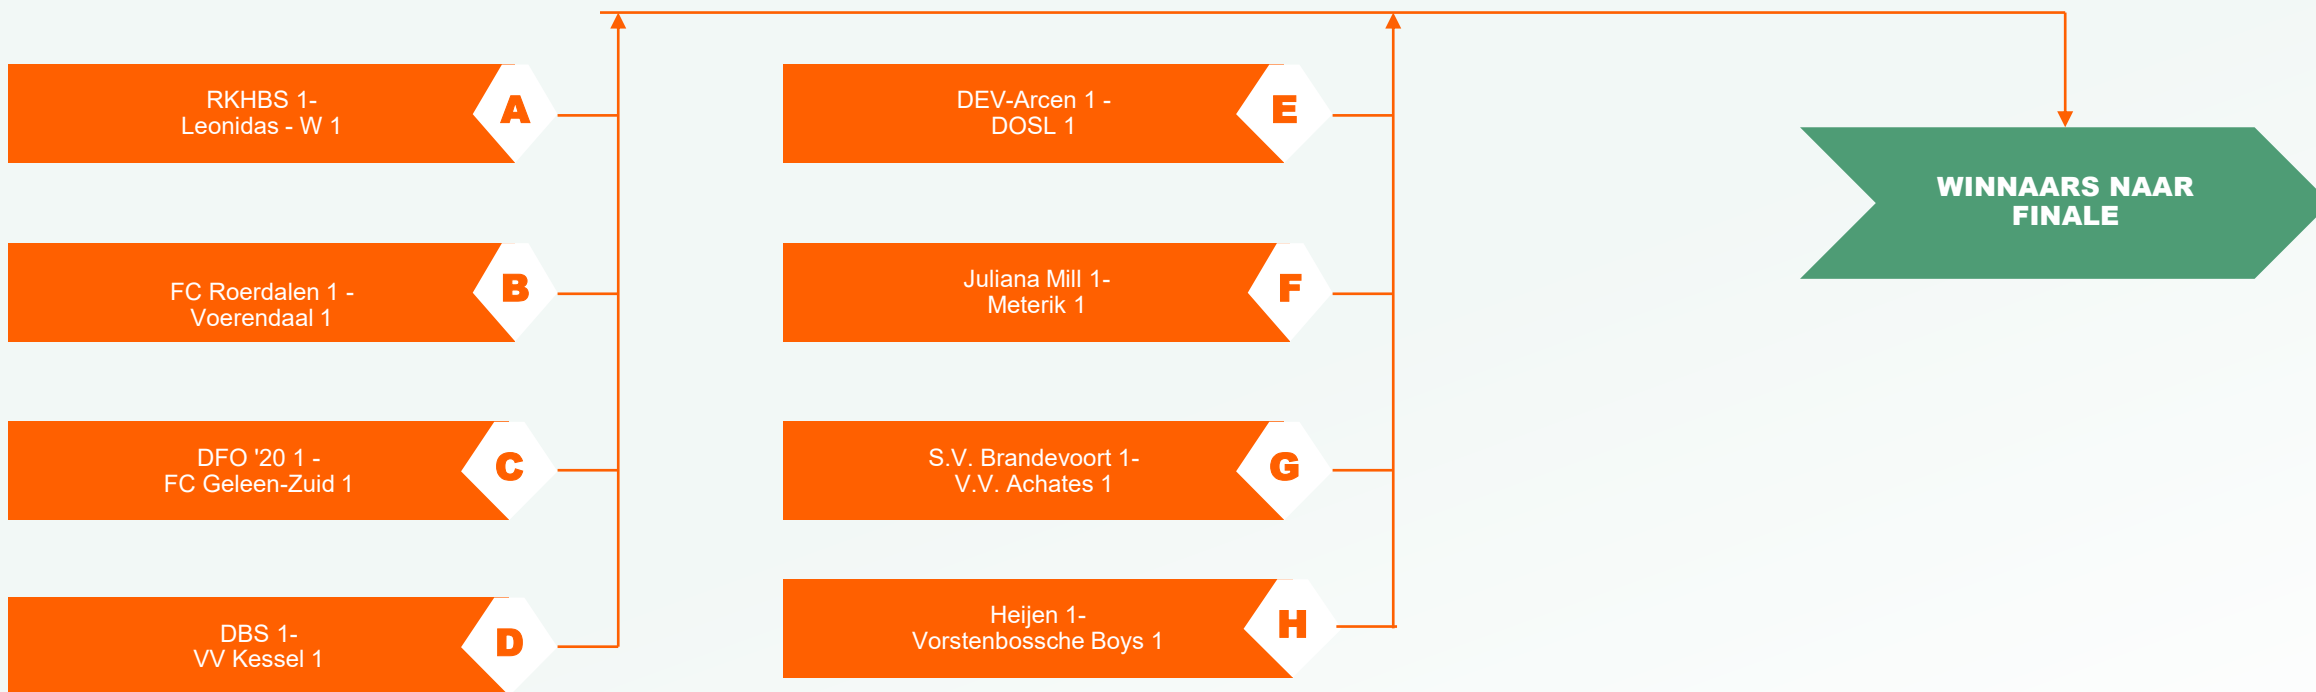

NACOMPETITIE 3^E EN 4^E KLASSE ZONDAG

1^E RONDE – 31 MEI 2026

NACOMPETITIE 3^E EN 4^E KLASSE ZONDAG

1^E RONDE – 31 MEI 2026

NACOMPETITIE 3^E EN 4^E KLASSE ZONDAG

FINALES – 7 JUNI 2026
NEUTRAAL TERREIN

NACOMPETITIE 4^E / 5^E KLASSE ZONDAG