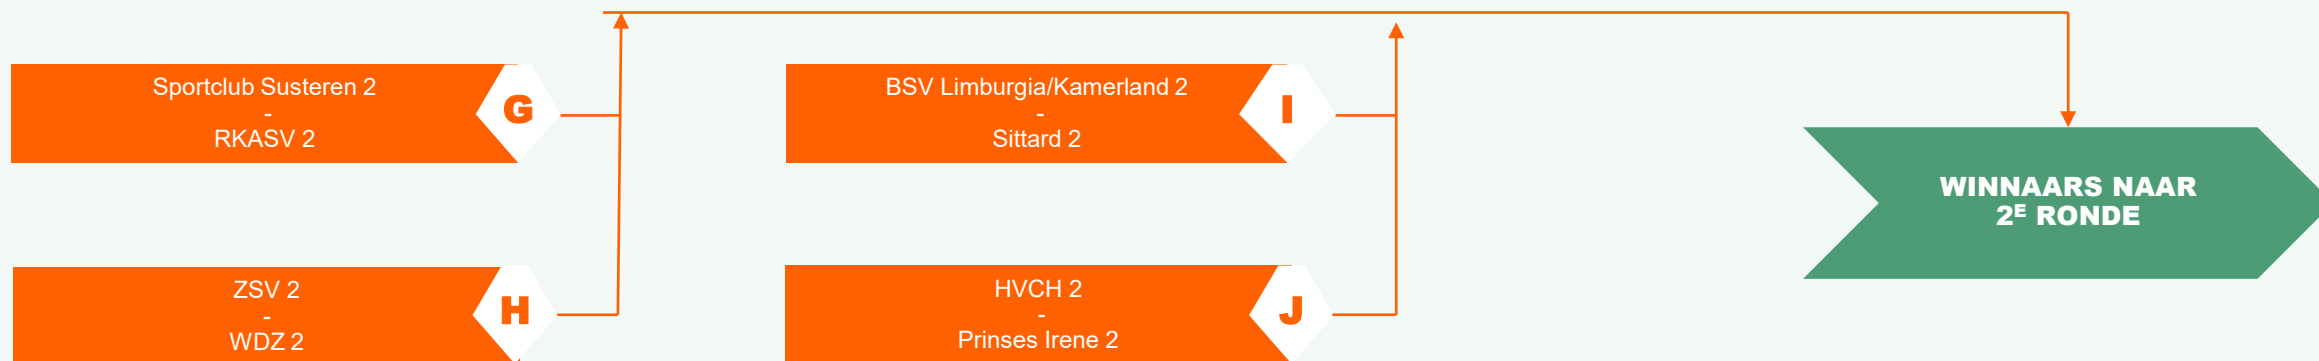

NACOMPETITIE RESERVE 1^E KLASSE EN 2^E KLASSE ZONDAG

1^E RONDE – 31 MEI 2026

NACOMPETITIE RESERVE 1^E KLASSE EN 2^E KLASSE ZONDAG

1^E RONDE – 31 MEI 2026

NACOMPETITIE RESERVE HOOFKLASSE EN 1^E KLASSE ZONDAG