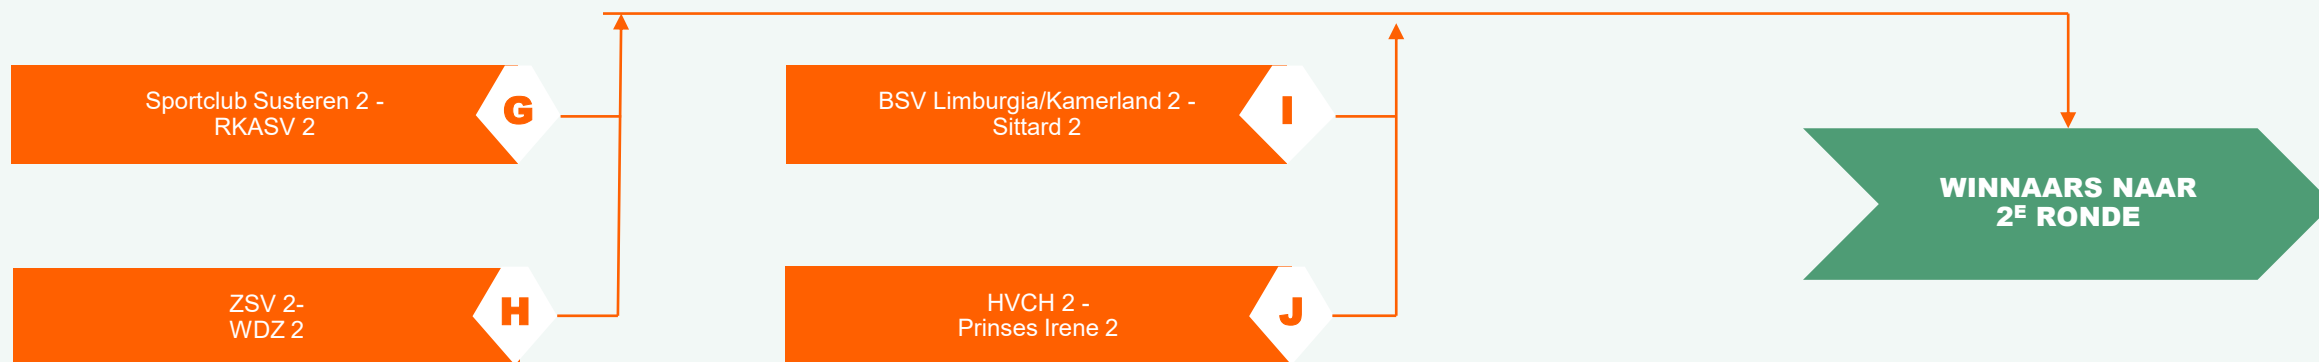

NACOMPETITIE RESERVE 1^E KLASSE EN 2^E KLASSE ZONDAG

1^E RONDE – 31 MEI 2026

NACOMPETITIE RESERVE 1^E KLASSE EN 2^E KLASSE ZONDAG

1^E RONDE – 31 MEI 2026

NACOMPETITIE RESERVE HOOFKLASSE EN 1^E KLASSE ZONDAG