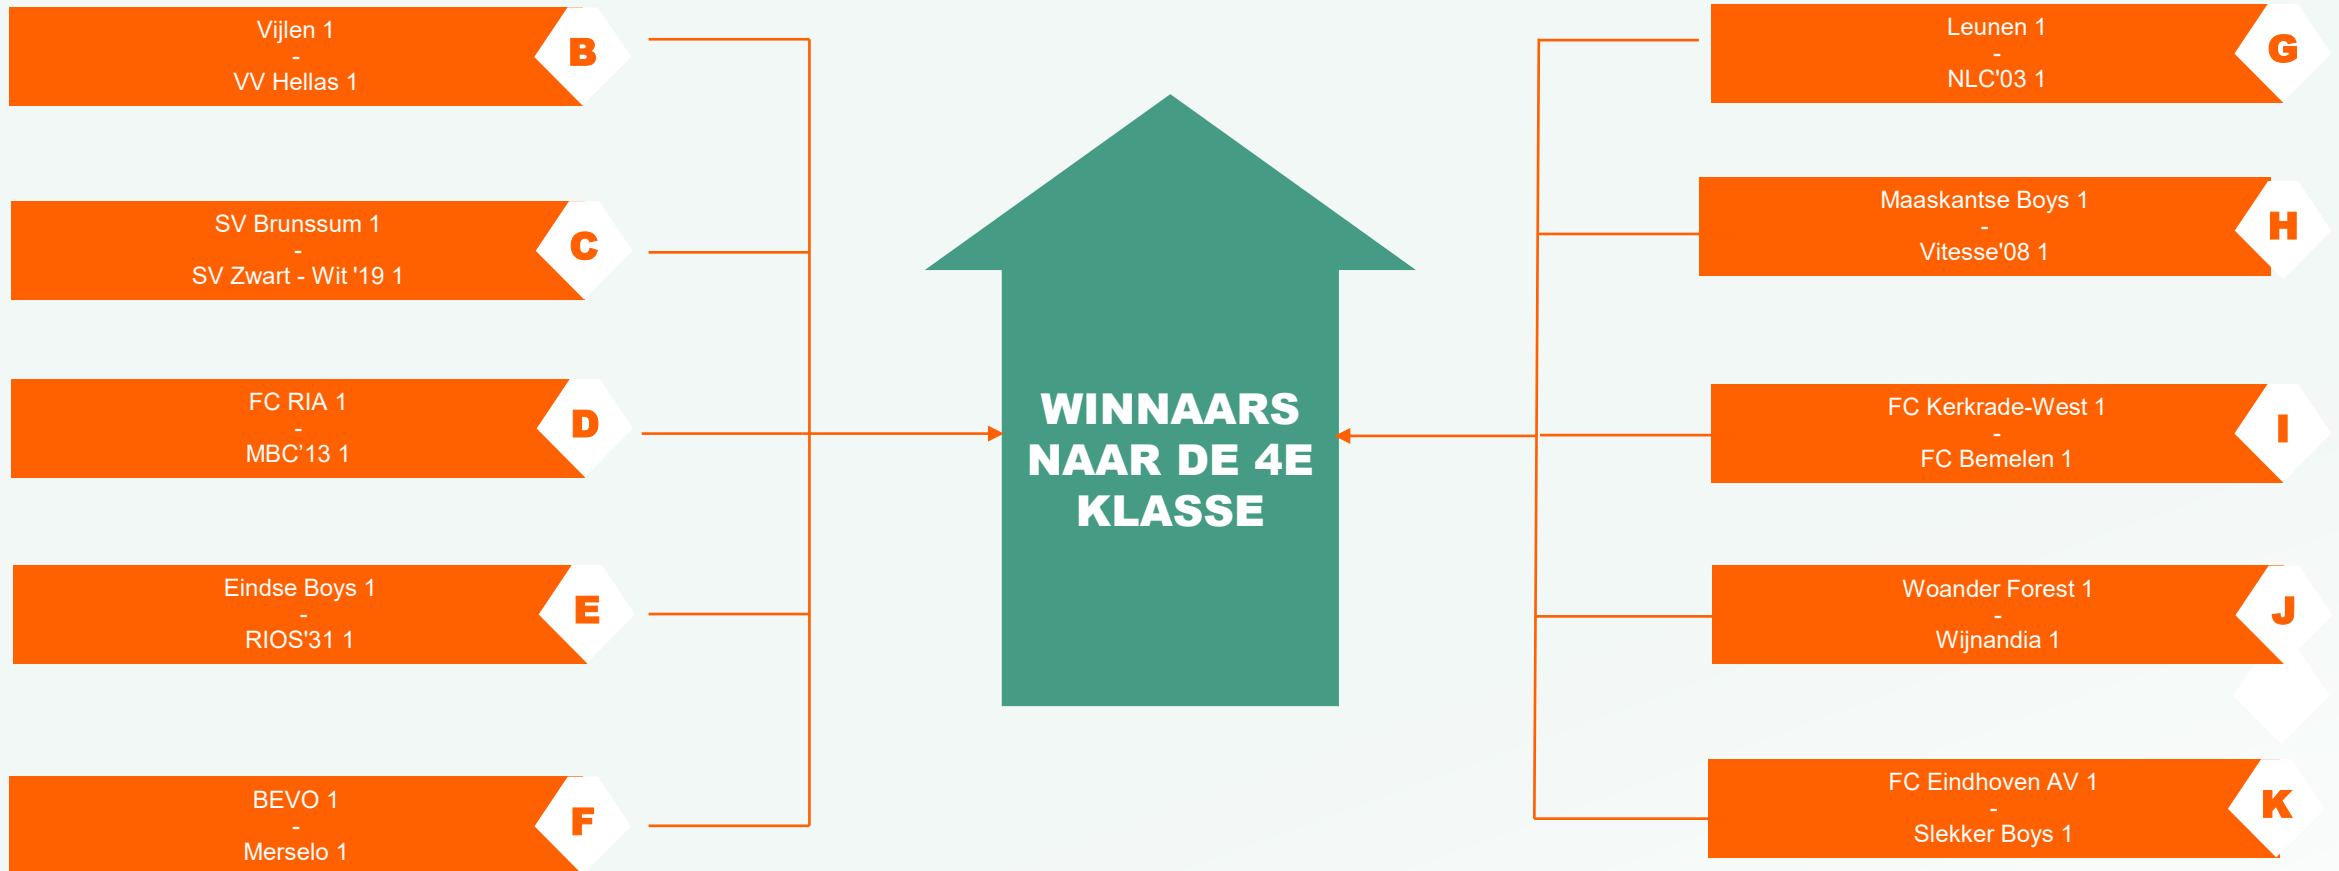

MBC'13 1
-
RKS V Boerdonk 1

A

NACOMPETITIE 4^E EN 5^E KLASSE ZONDAG

FINALES – 7 JUNI 2026
NEUTRAAL TERREIN

NACOMPETITIE 4^E EN 5^E KLASSE ZONDAG

FINALES – 7 JUNI 2026
NEUTRAAL TERREIN

NACOMPETITIE RESERVE HOOFDKLASSE EN 1^E KLASSE ZONDAG