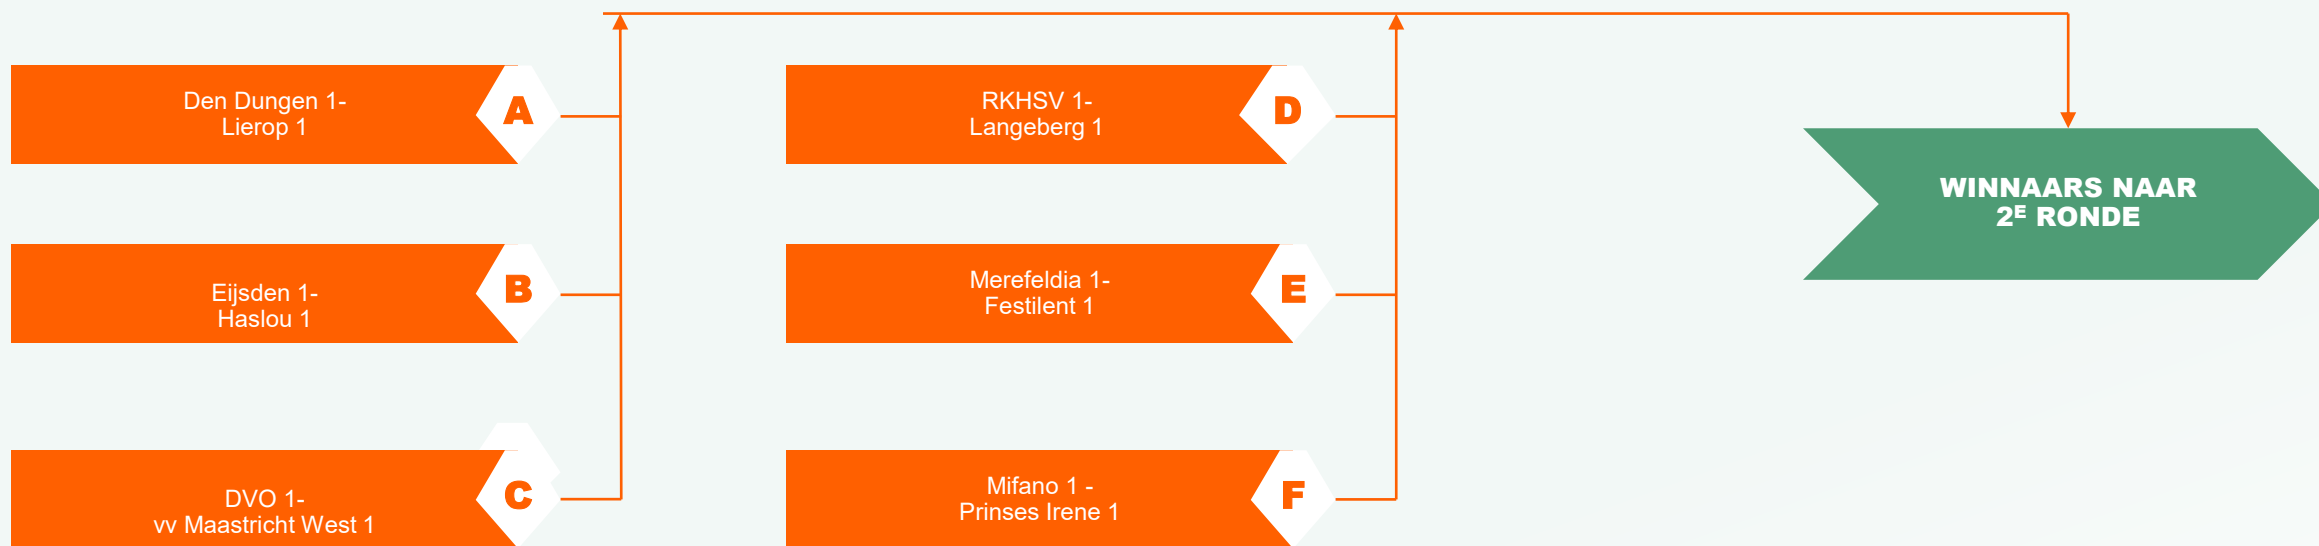

NACOMPETITIE 2^E EN 3^E KLASSE ZONDAG

1^E RONDE – 31 MEI 2026