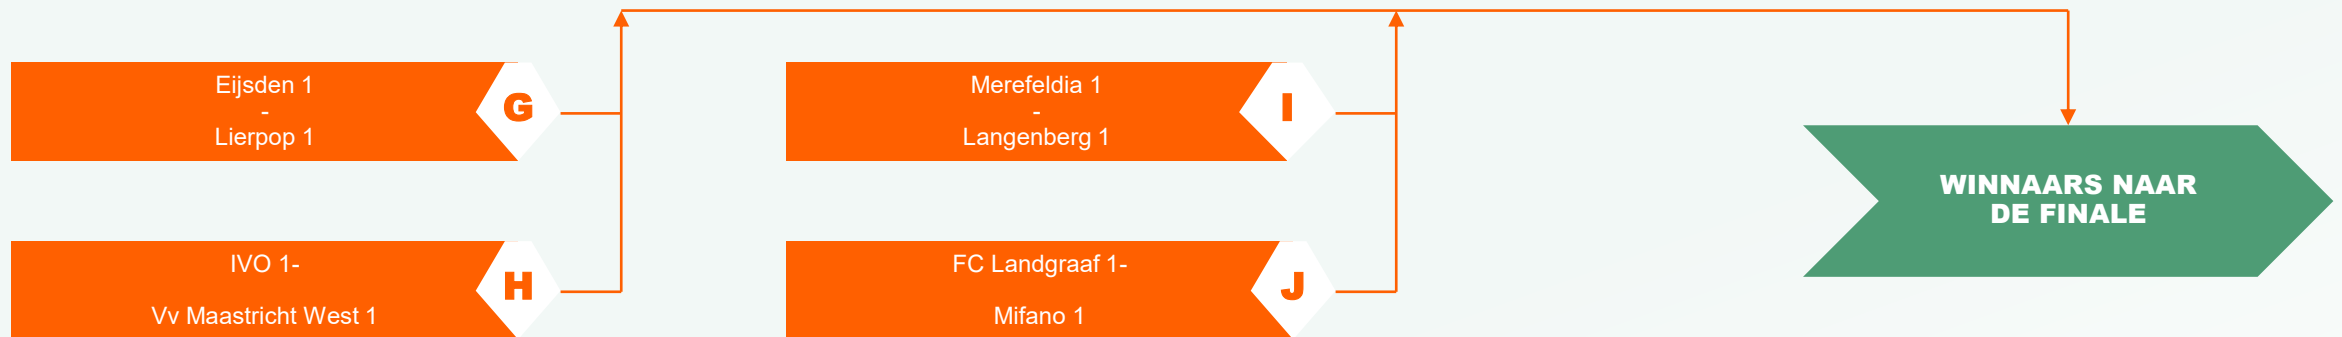

2^E RONDE – 7 JUNI 2026

**Voor de wedstrijden geldt dat het thuisrecht uitgaat naar de hoogst geklasseerde periodekampioen, gevolgd door de hoogste, 1 na hoogste of laagste herkanser, gevolgd door de één na hoogst geklasseerde periodekampioen en laagste periodekampioen. Indien in een wedstrijd de 2 herkansers of de 2 gelijkgestemde periodekampioenen aan elkaar gekoppeld worden, dan is de koppeling bepalend.*