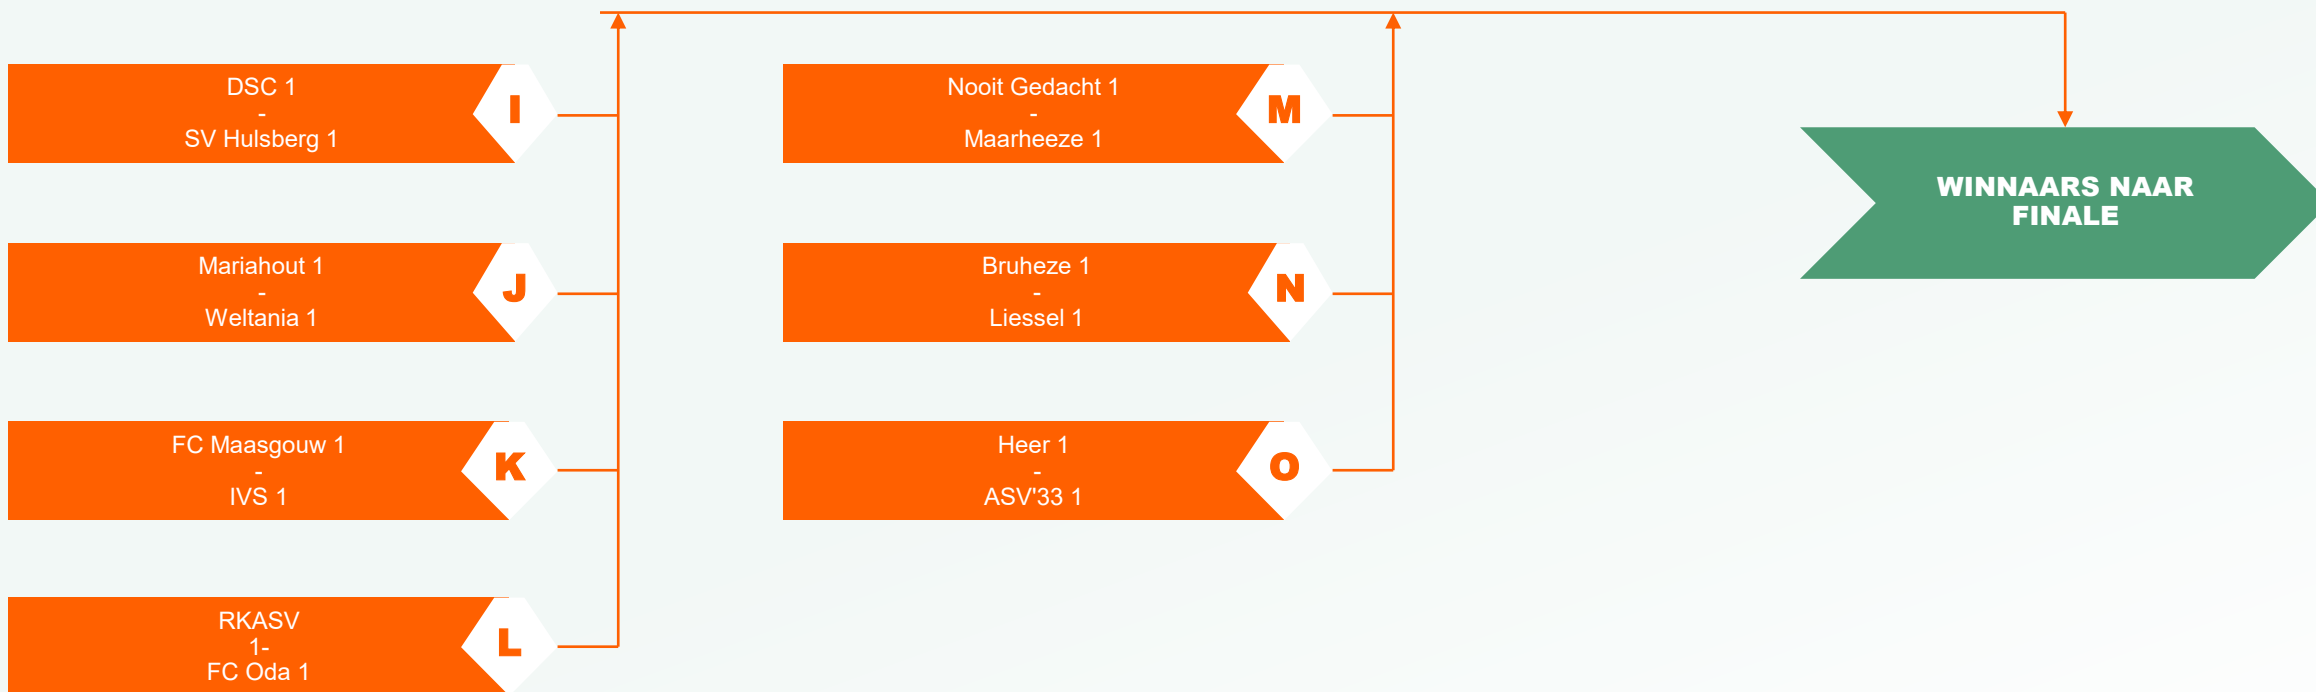

NACOMPETITIE 3^E EN 4^E KLASSE ZONDAG

1^E RONDE – 31 MEI 2026

NACOMPETITIE 3^E EN 4^E KLASSE ZONDAG

1^E RONDE – 31 MEI 2026

NACOMPETITIE 3^E EN 4^E KLASSE ZONDAG

FINALES – 7 JUNI 2026
NEUTRAAL TERREIN

NACOMPETITIE 4^E / 5^E KLASSE ZONDAG