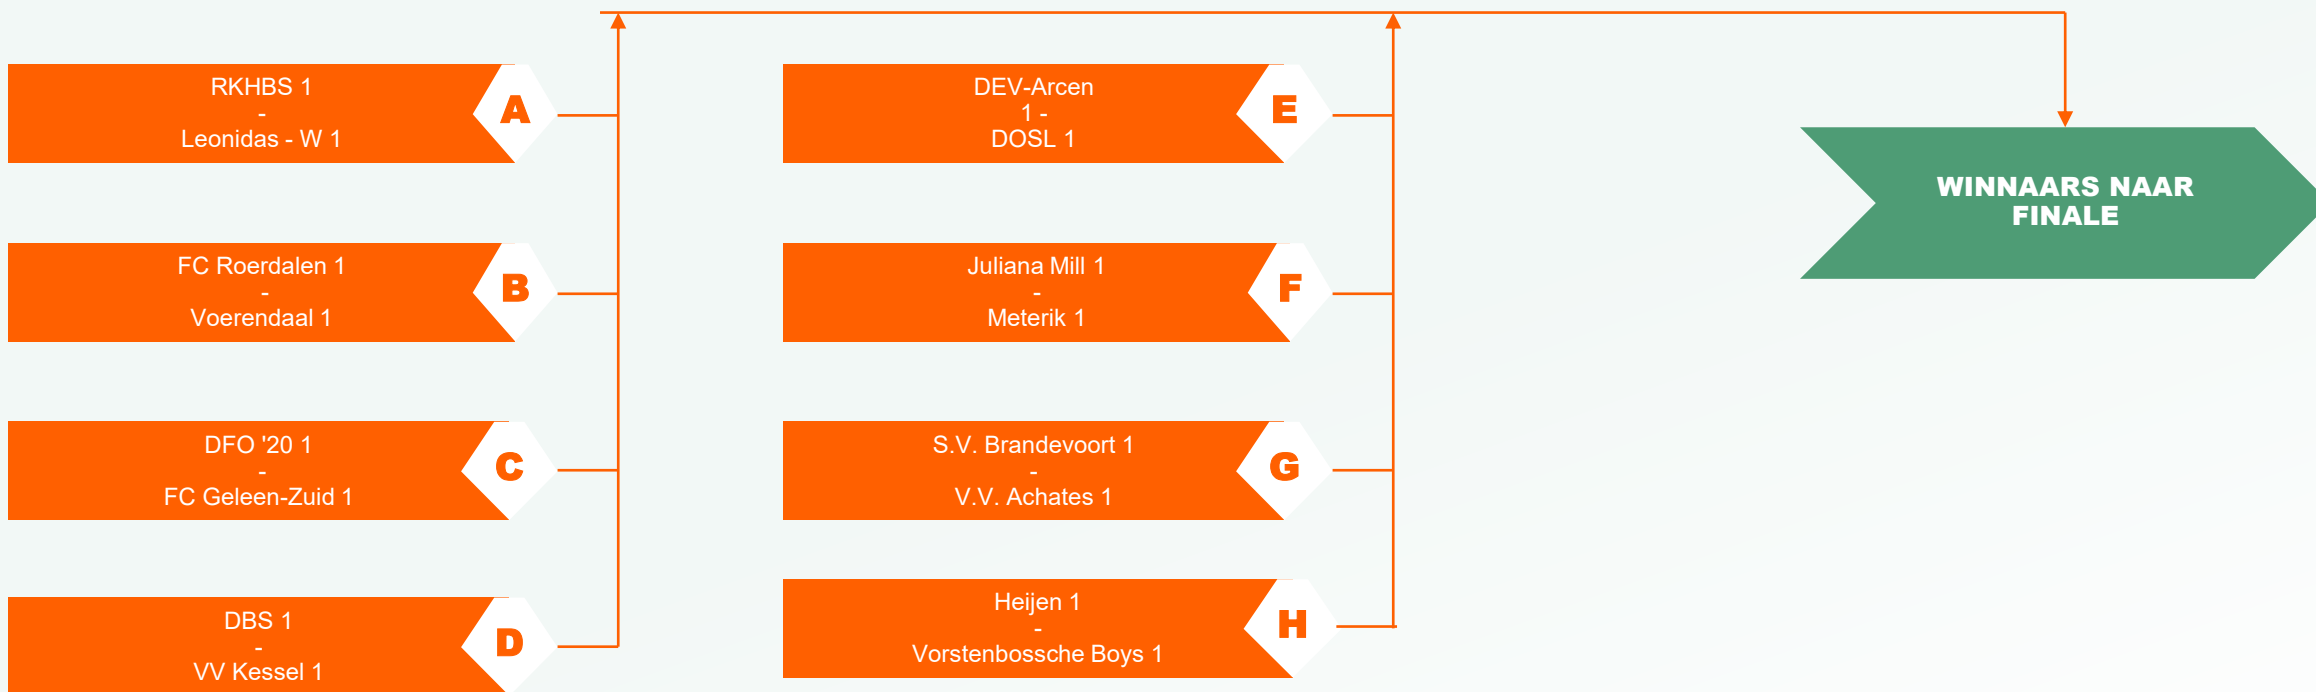

NACOMPETITIE 3^E EN 4^E KLASSE ZONDAG

1^E RONDE – 31 MEI 2026

NACOMPETITIE 3^E EN 4^E KLASSE ZONDAG

1^E RONDE – 31 MEI 2026

NACOMPETITIE 3^E EN 4^E KLASSE ZONDAG

FINALES – 7 JUNI 2026
NEUTRAAL TERREIN

NACOMPETITIE 4^E / 5^E KLASSE ZONDAG