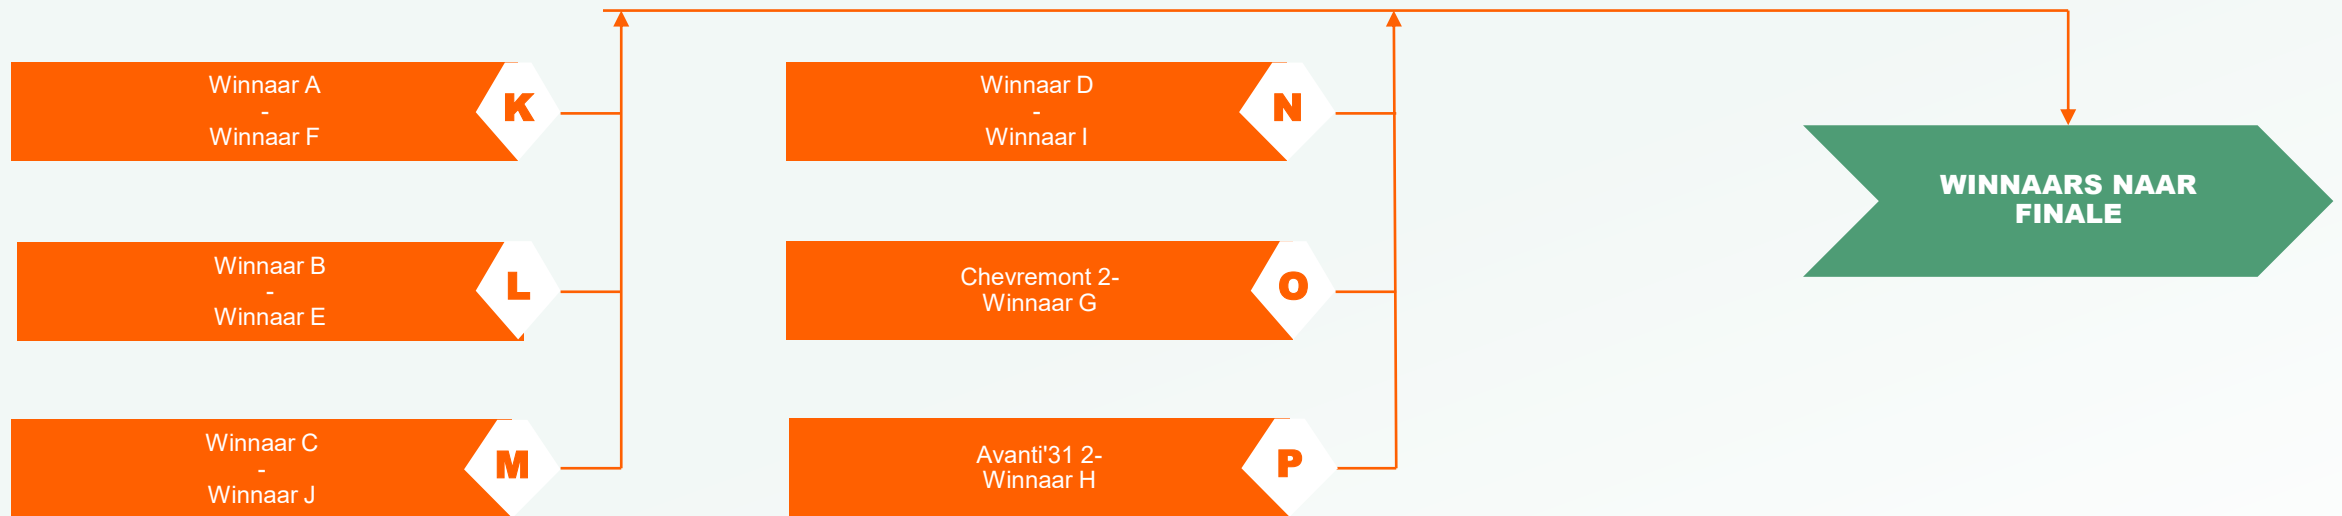

NACOMPETITIE RESERVE 1^E KLASSE EN 2^E KLASSE ZONDAG

1^E RONDE – 31 MEI 2026

NACOMPETITIE RESERVE 1^E KLASSE EN 2^E KLASSE ZONDAG

1^E RONDE – 31 MEI 2026

NACOMPETITIE RESERVE HOOFKLASSE EN 1^E KLASSE ZONDAG

2^E RONDE – 7 JUNI 2026 *

**Voor de wedstrijden geldt dat het thuisrecht uitgaat naar de hoogst geklasseerde periodekampioen, gevolgd door de hoogste, 1 na hoogste of laagste herkanser, gevolgd door de één na hoogst geklasseerde periodekampioen en laagste periodekampioen. Indien in een wedstrijd de 2 herkansers of de 2 gelijkgestemde periodekampioenen aan elkaar gekoppeld worden, dan is de koppeling bepalend.*