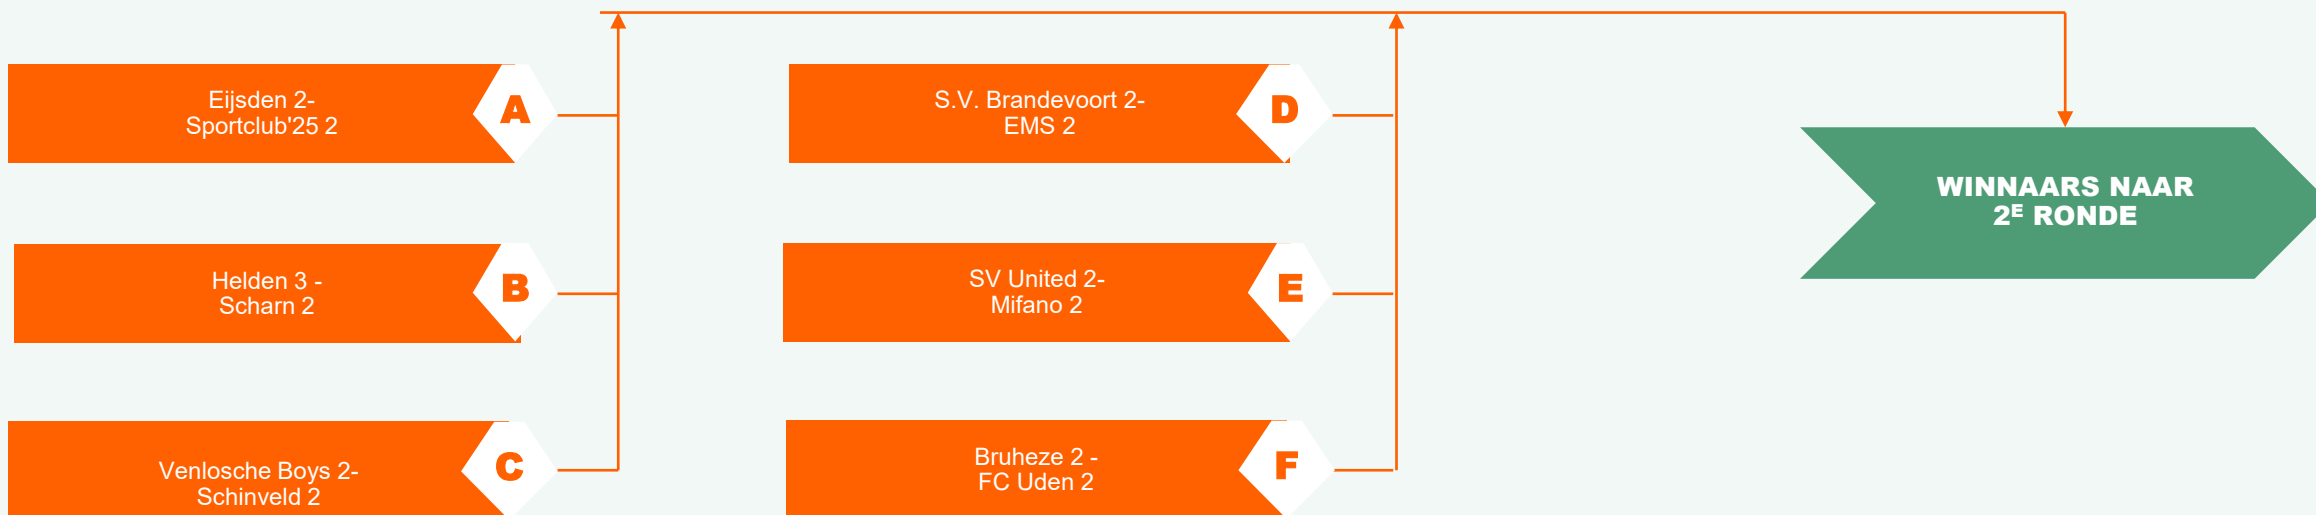

NACOMPETITIE RESERVE 1^E KLASSE EN 2^E KLASSE ZONDAG

1^E RONDE – 31 MEI 2026