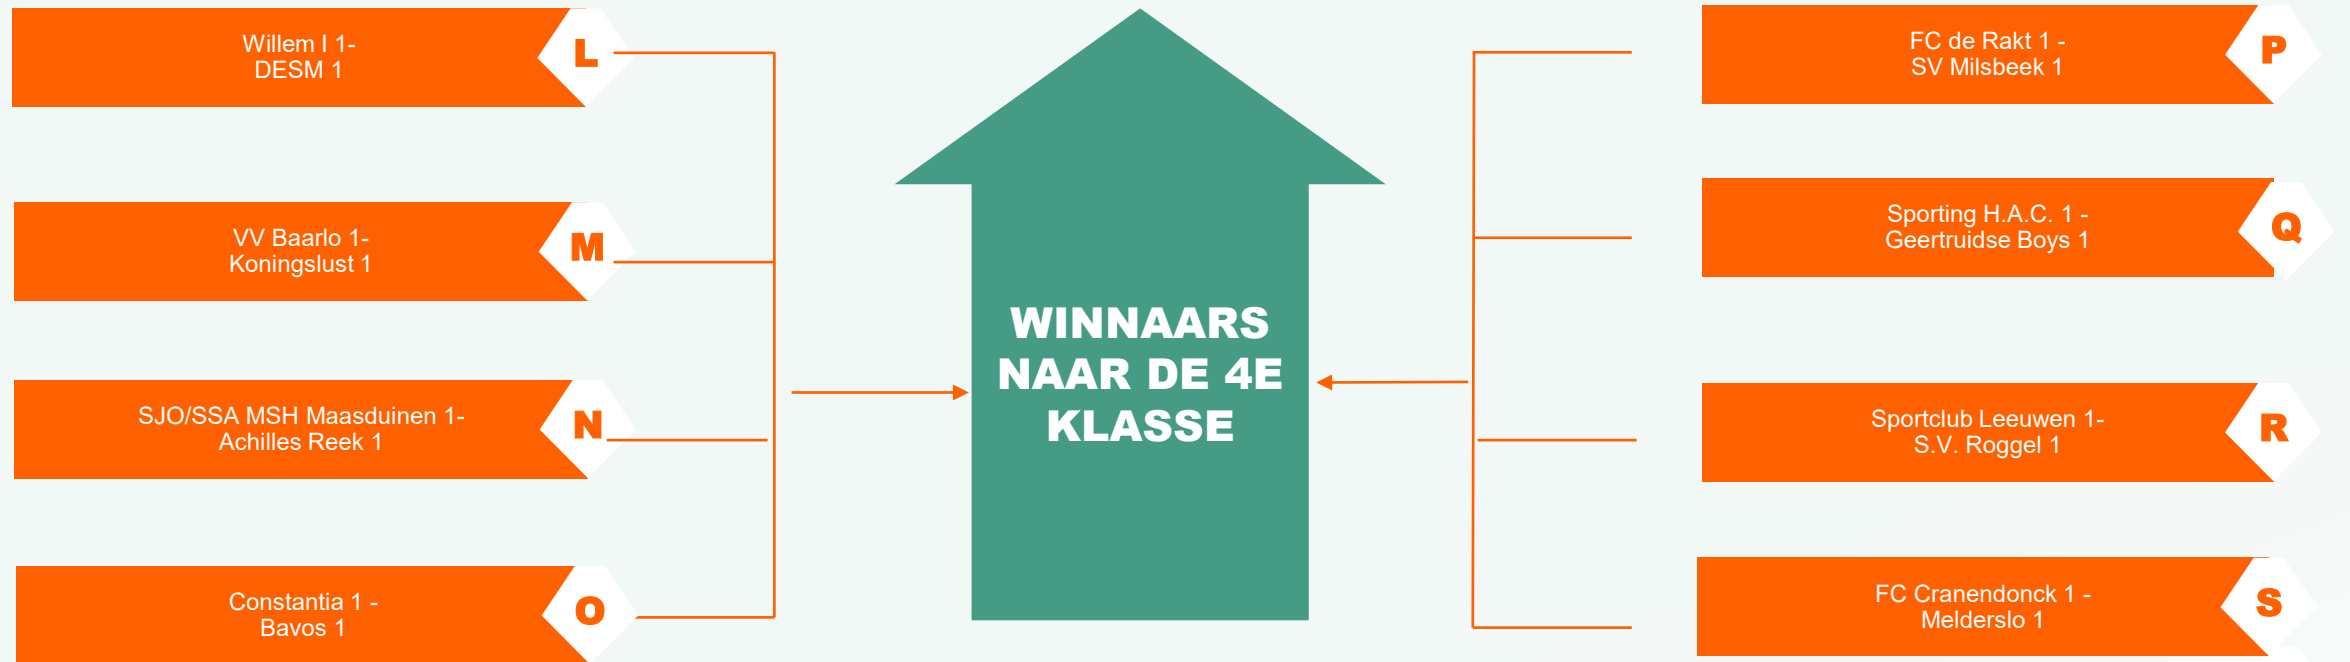

NACOMPETITIE 4^E EN 5^E KLASSE ZONDAG

FINALES – 7 JUNI 2026
NEUTRAAL TERREIN

NACOMPETITIE 4^E EN 5^E KLASSE ZONDAG

FINALES – 7 JUNI 2026
NEUTRAAL TERREIN

NACOMPETITIE RESERVE HOOFDKLASSE EN 1^E KLASSE ZONDAG