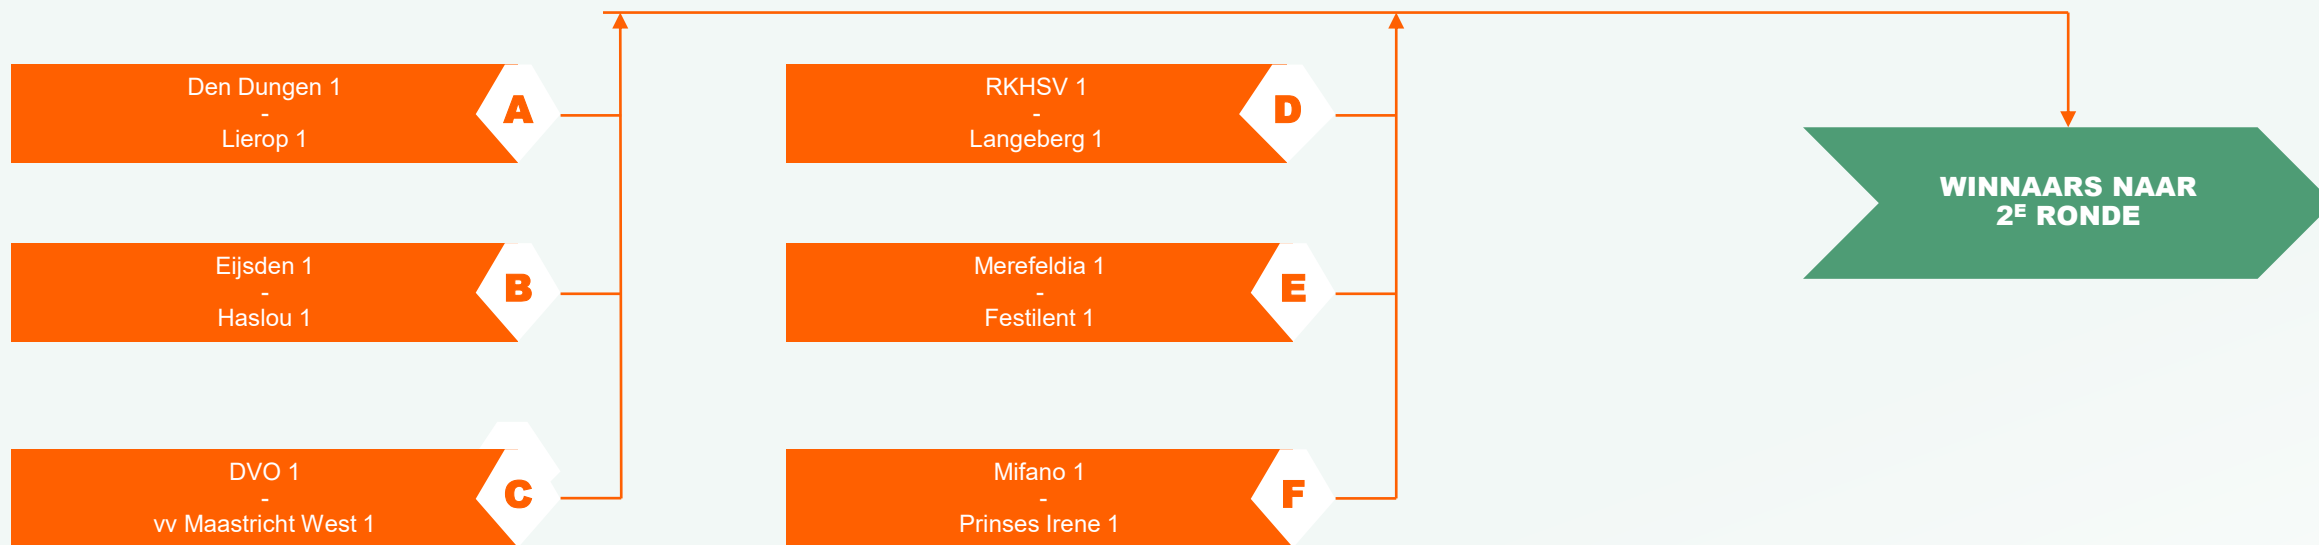

NACOMPETITIE 2^E EN 3^E KLASSE ZONDAG

1^E RONDE – 31 MEI 2026