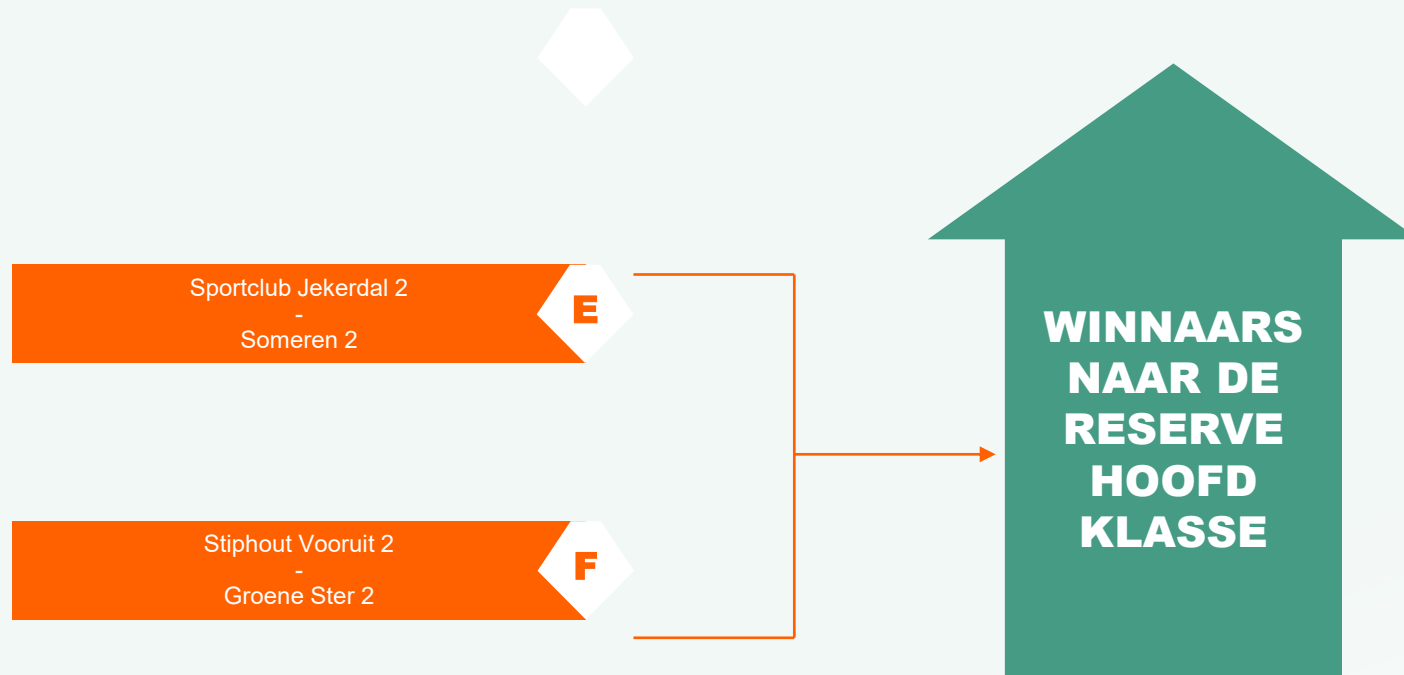

NACOMPETITIE RES. HOOFD / 1^E KLASSE

1^E RONDE – 31 MEI 2026

2^E RONDE – 7 JUNI 2026

NACOMPETITIE RESERVE HOOFKLASSE EN 1^E KLASSE ZONDAG

FINALES – 14 JUNI 2026
NEUTRAAL TERREIN

NACOMPETITIE RESERVE 1^E KLASSE EN 2^E KLASSE ZODAG