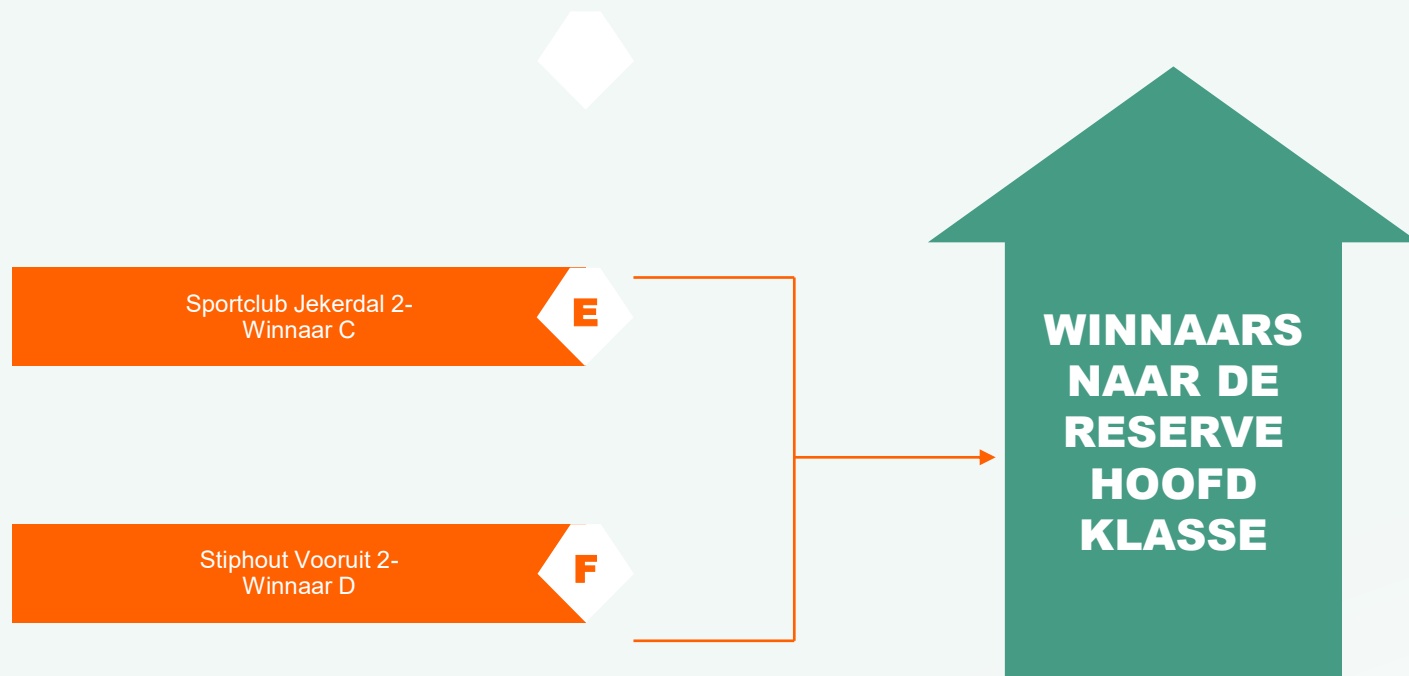

NACOMPETITIE RES. HOOFD / 1^E KLASSE

1^E RONDE – 31 MEI 2026

2^E RONDE – 7 JUNI 2026

NACOMPETITIE RESERVE HOOFKLASSE EN 1^E KLASSE ZONDAG

FINALES – 14 JUNI 2026
NEUTRAAL TERREIN

NACOMPETITIE RESERVE 1^E KLASSE EN 2^E KLASSE ZODAG