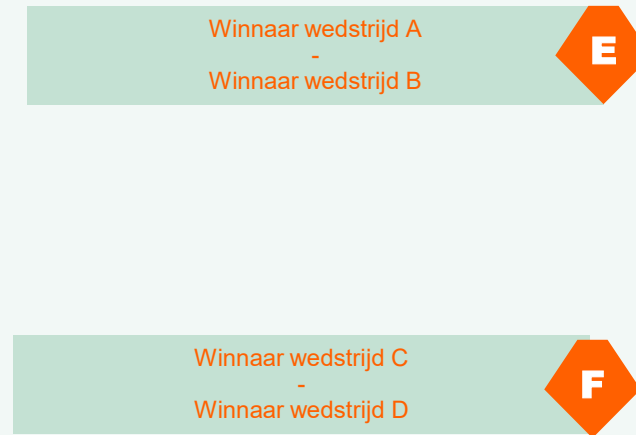

2^E RONDE – 7 JUNI 2026*