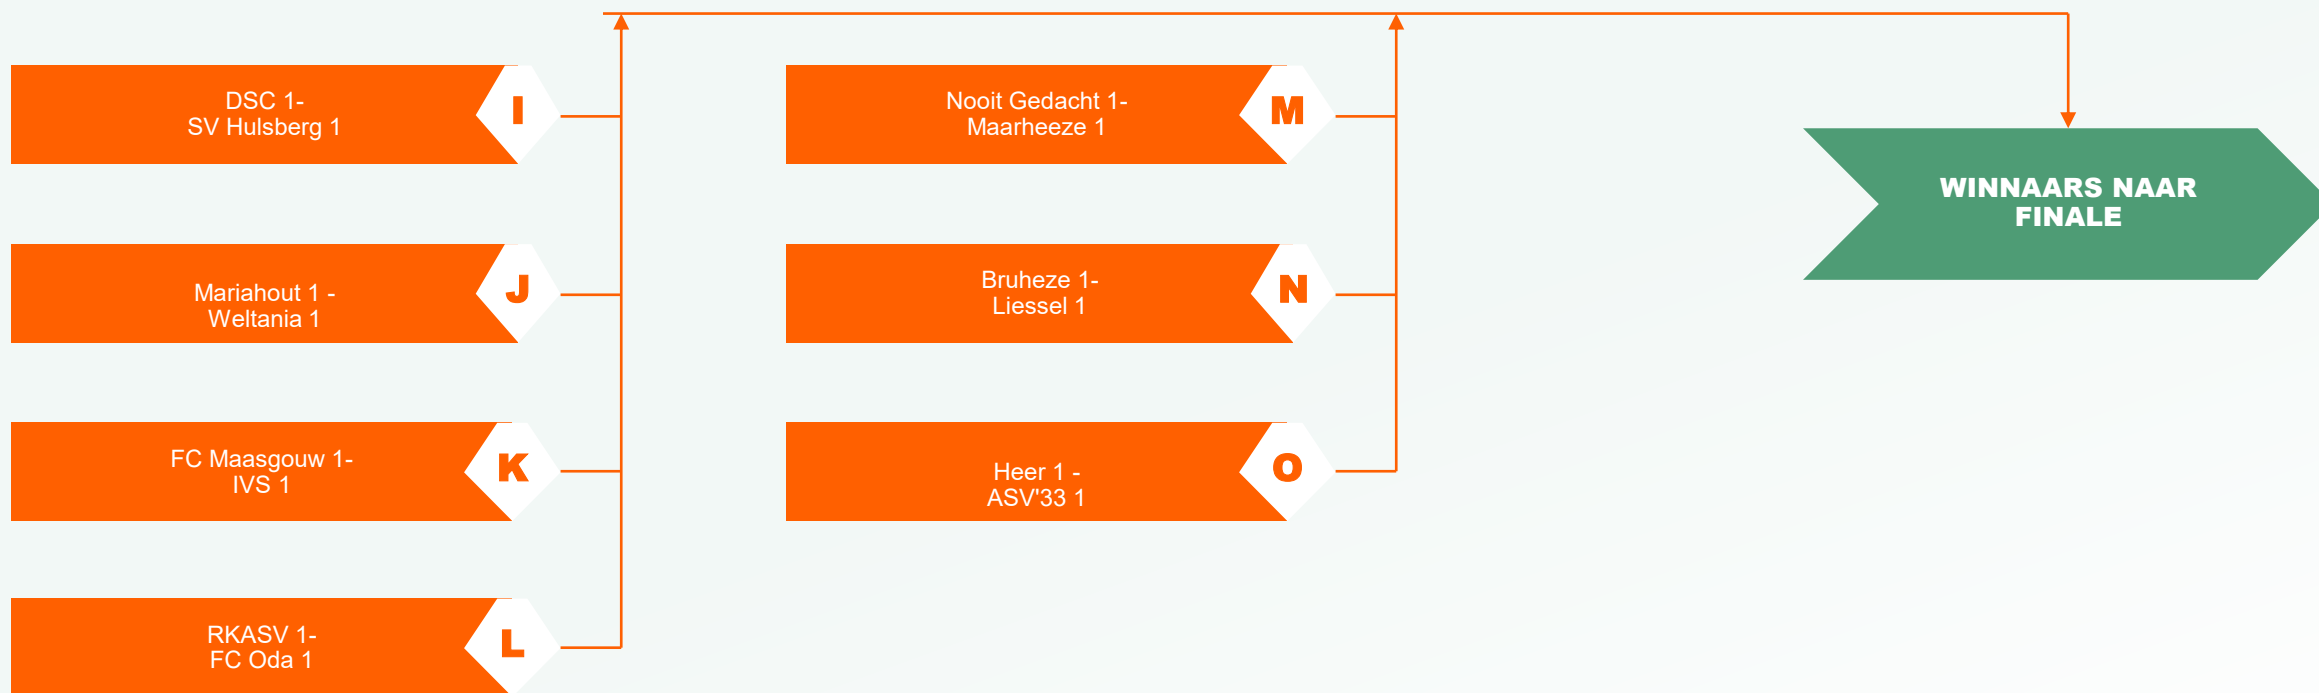

NACOMPETITIE 3^E EN 4^E KLASSE ZONDAG

1^E RONDE – 31 MEI 2026

NACOMPETITIE 3^E EN 4^E KLASSE ZONDAG

1^E RONDE – 31 MEI 2026

NACOMPETITIE 3^E EN 4^E KLASSE ZONDAG

FINALES – 7 JUNI 2026
NEUTRAAL TERREIN

NACOMPETITIE 4^E / 5^E KLASSE ZONDAG