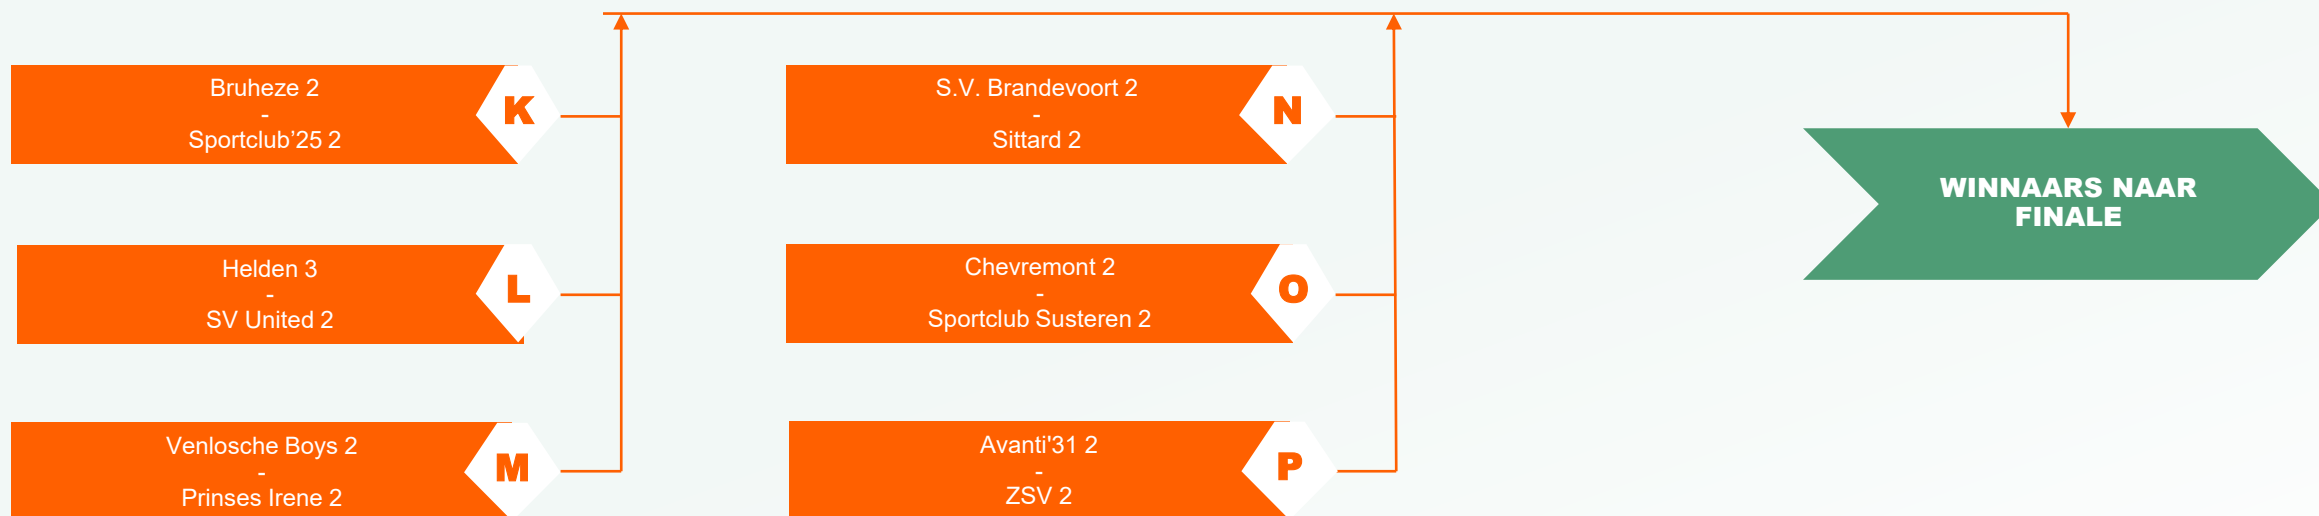

NACOMPETITIE RESERVE HOOFKLASSE EN 1^E KLASSE ZONDAG

2^E RONDE – 7 JUNI 2026 *

*Voor de wedstrijden geldt dat het thuisrecht uitgaat naar de hoogst geklasseerde periodekampioen, gevolgd door de hoogste, 1 na hoogste of laagste herkanser, gevolgd door de één na hoogst geklasseerde periodekampioen en laagste periodekampioen. Indien in een wedstrijd de 2 herkansers of de 2 gelijkgestemde periodekampioenen aan elkaar gekoppeld worden, dan is de koppeling bepalend.