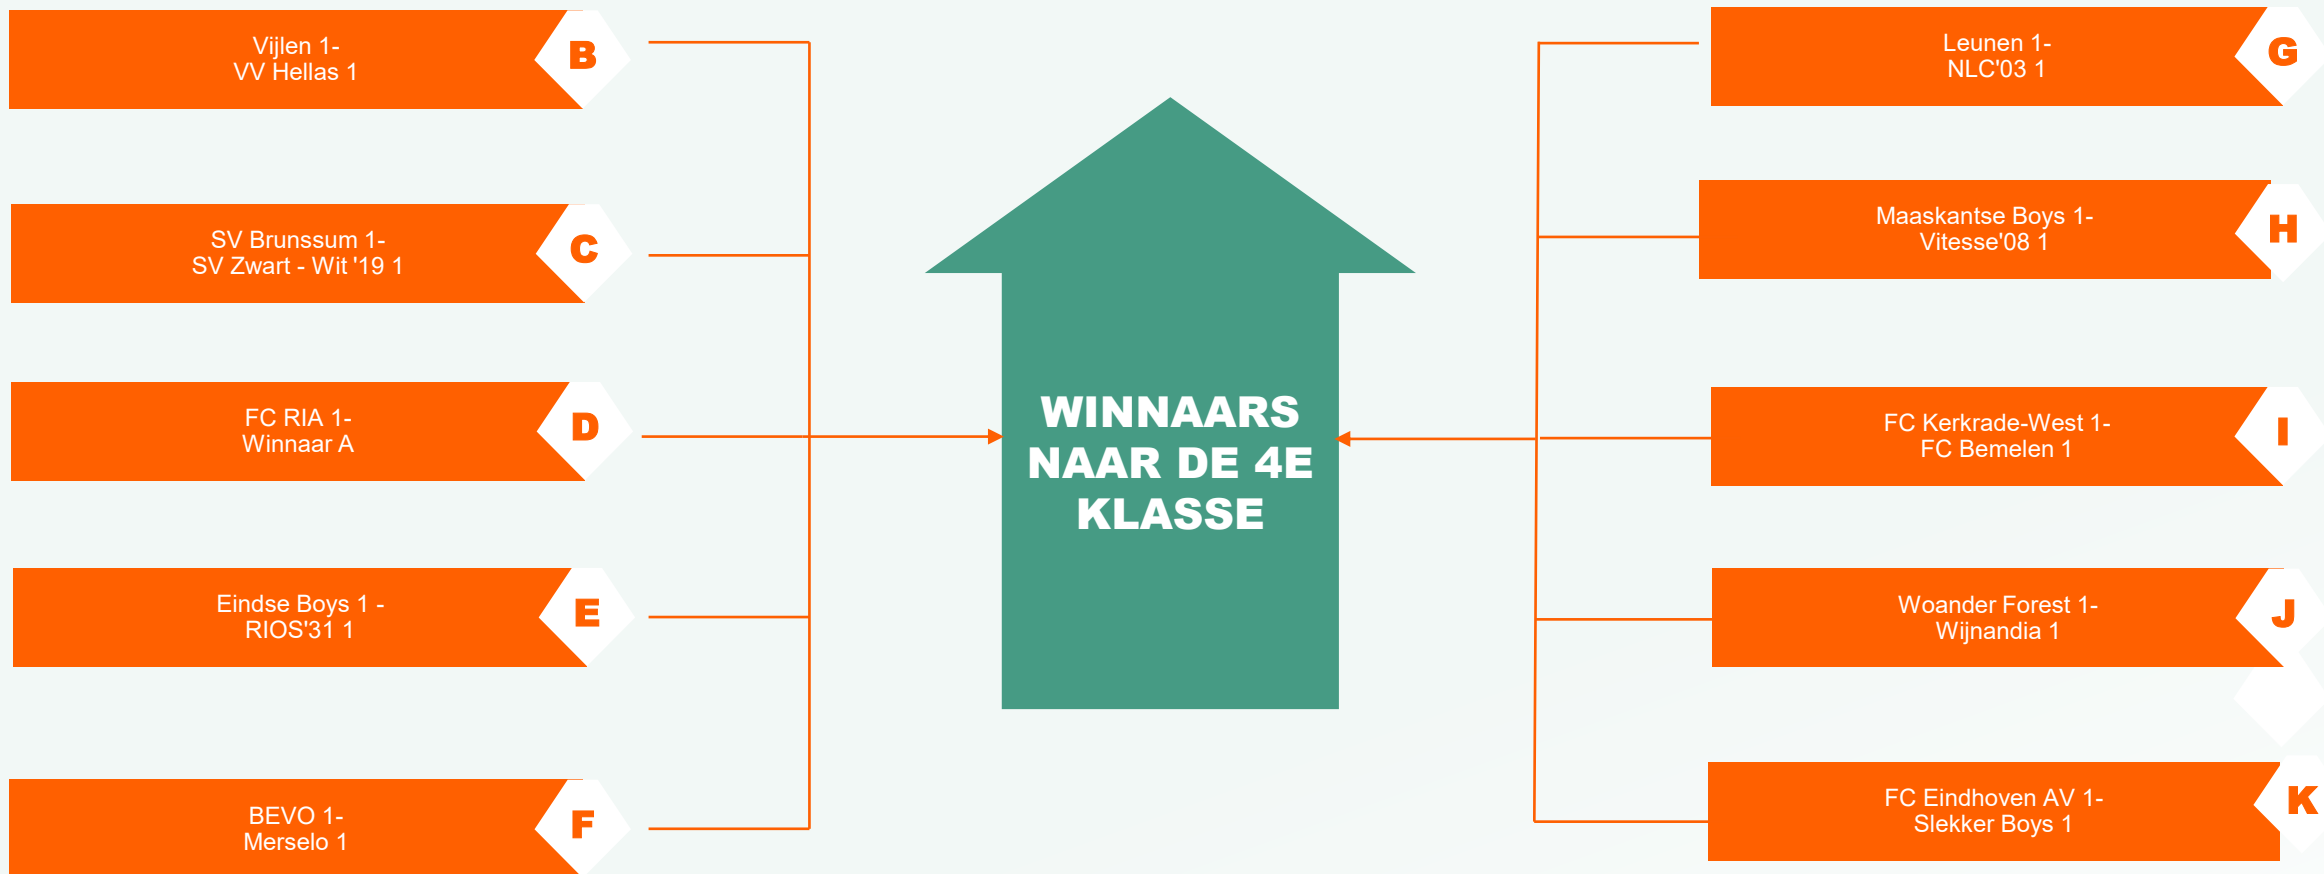

NACOMPETITIE 4^E EN 5^E KLASSE ZONDAG

FINALES – 7 JUNI 2026
NEUTRAAL TERREIN

NACOMPETITIE 4^E EN 5^E KLASSE ZONDAG

FINALES – 7 JUNI 2026
NEUTRAAL TERREIN

NACOMPETITIE RESERVE HOOFDKLASSE EN 1^E KLASSE ZONDAG