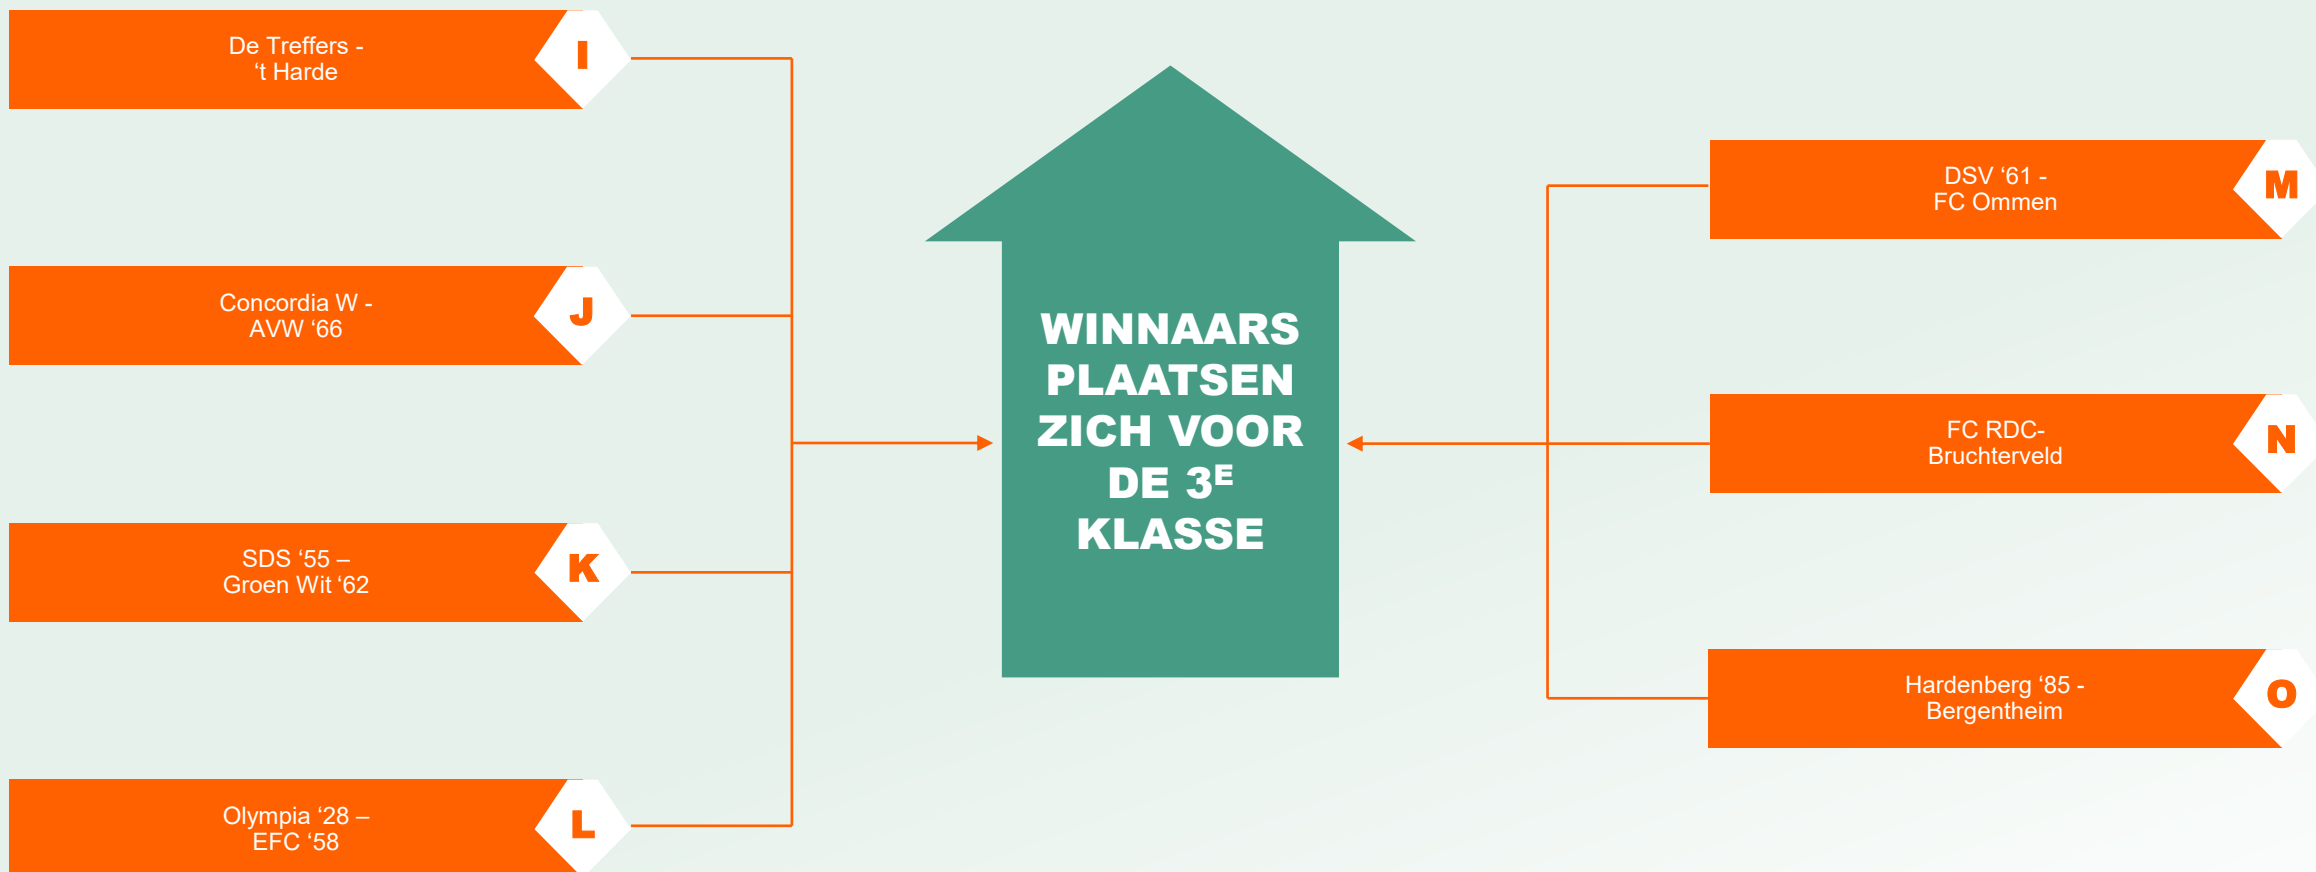

NACOMPETITIE 3^E EN 4^E KLASSE

FINALES – 6 JUNI
NEUTRAAL TERREIN