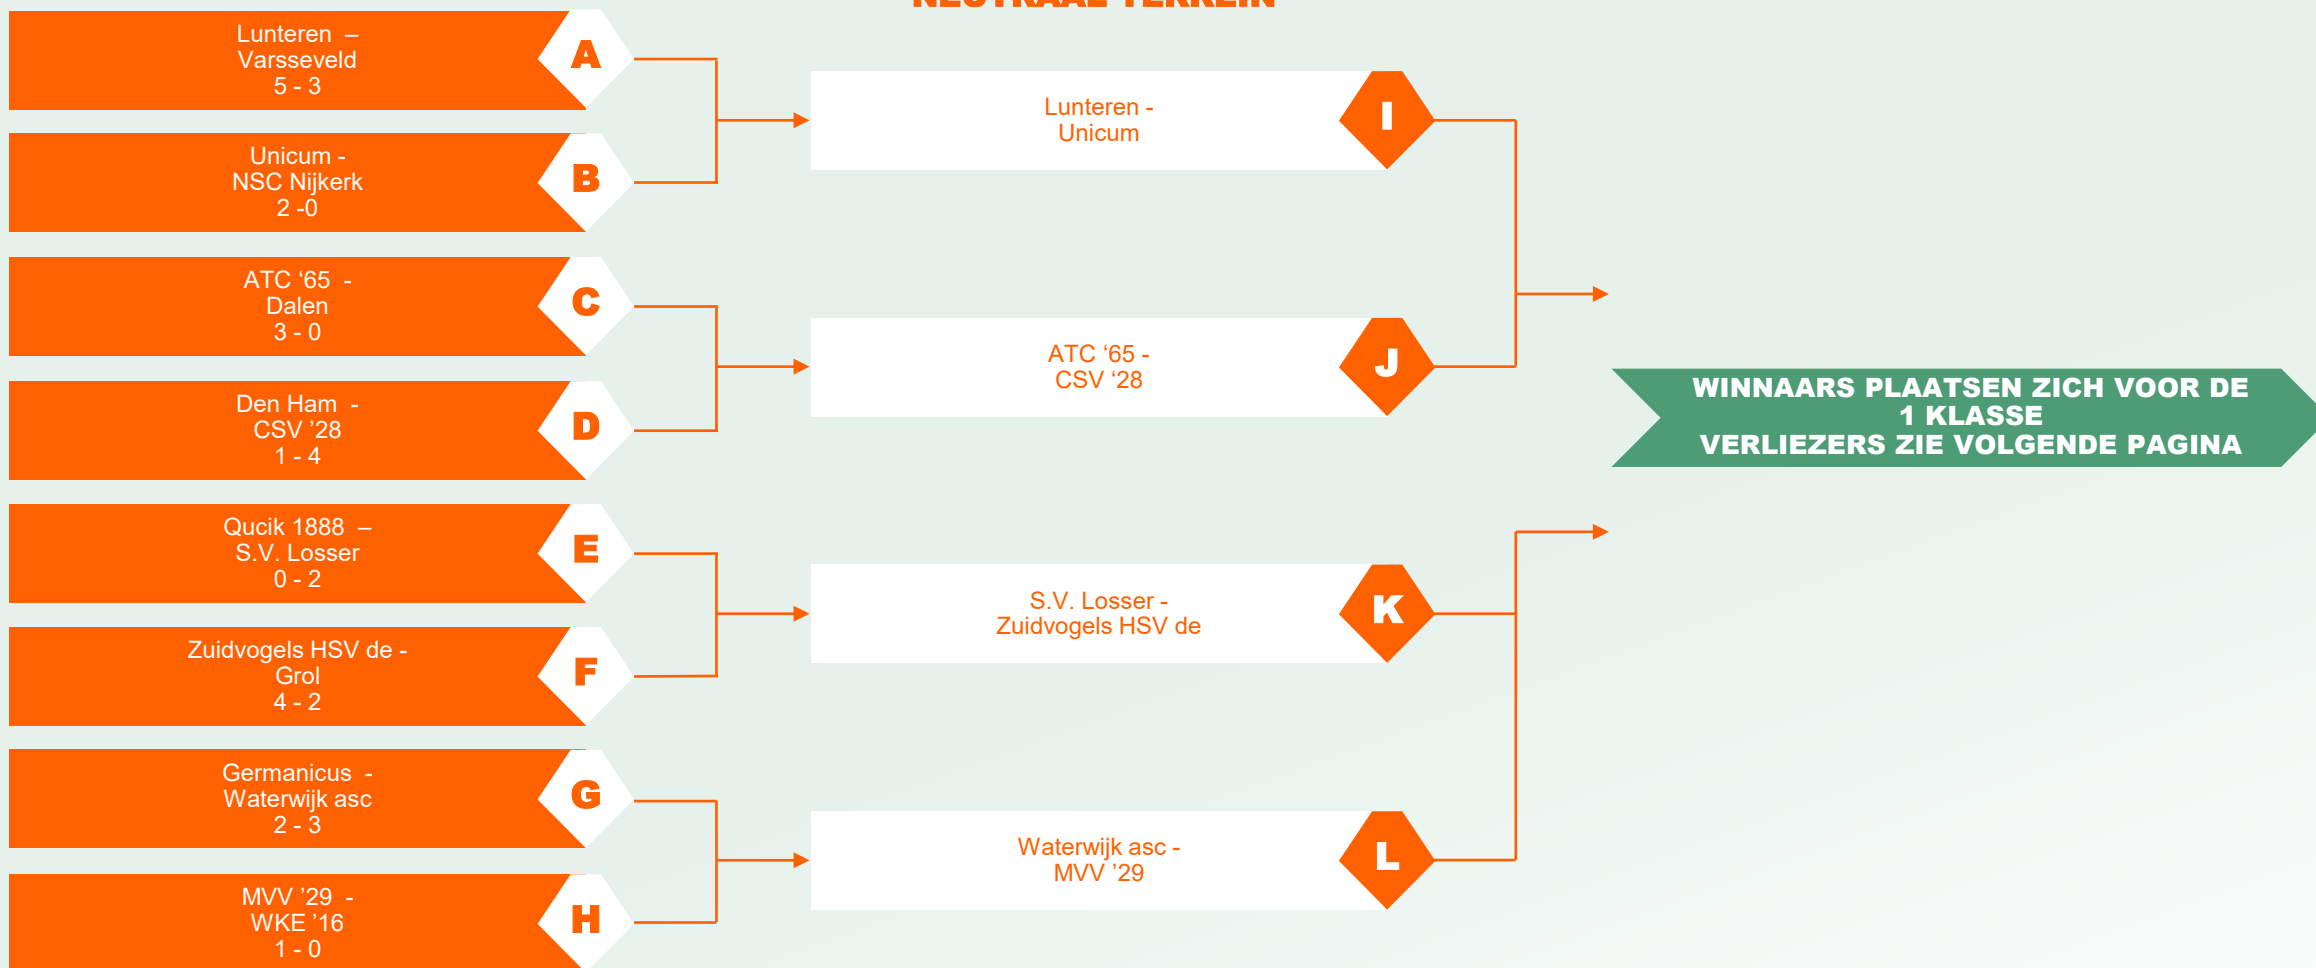

NACOMPETITIE 1^E EN 2^E KLASSE

1^E RONDE – 30/31 MEI 2026

FINALES – 6/7 JUNI 2026
NEUTRAAL TERREIN