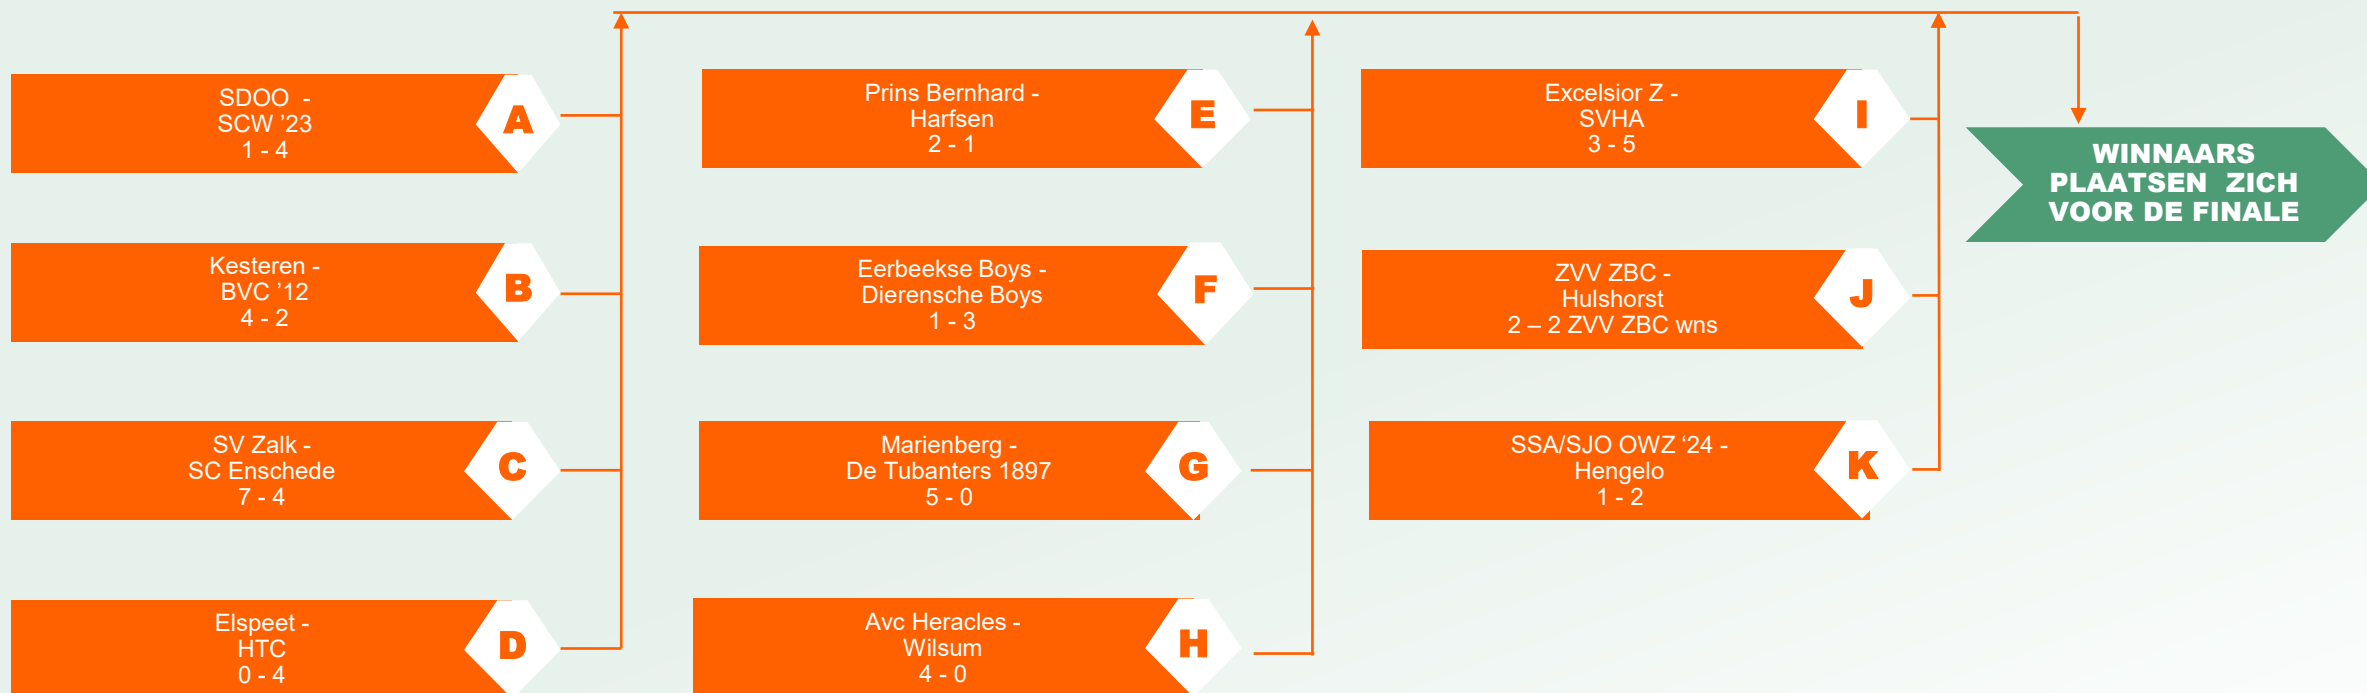

NACOMPETITIE 4^E EN 5^E KLASSE

1^E RONDE – 30 MEI 2026