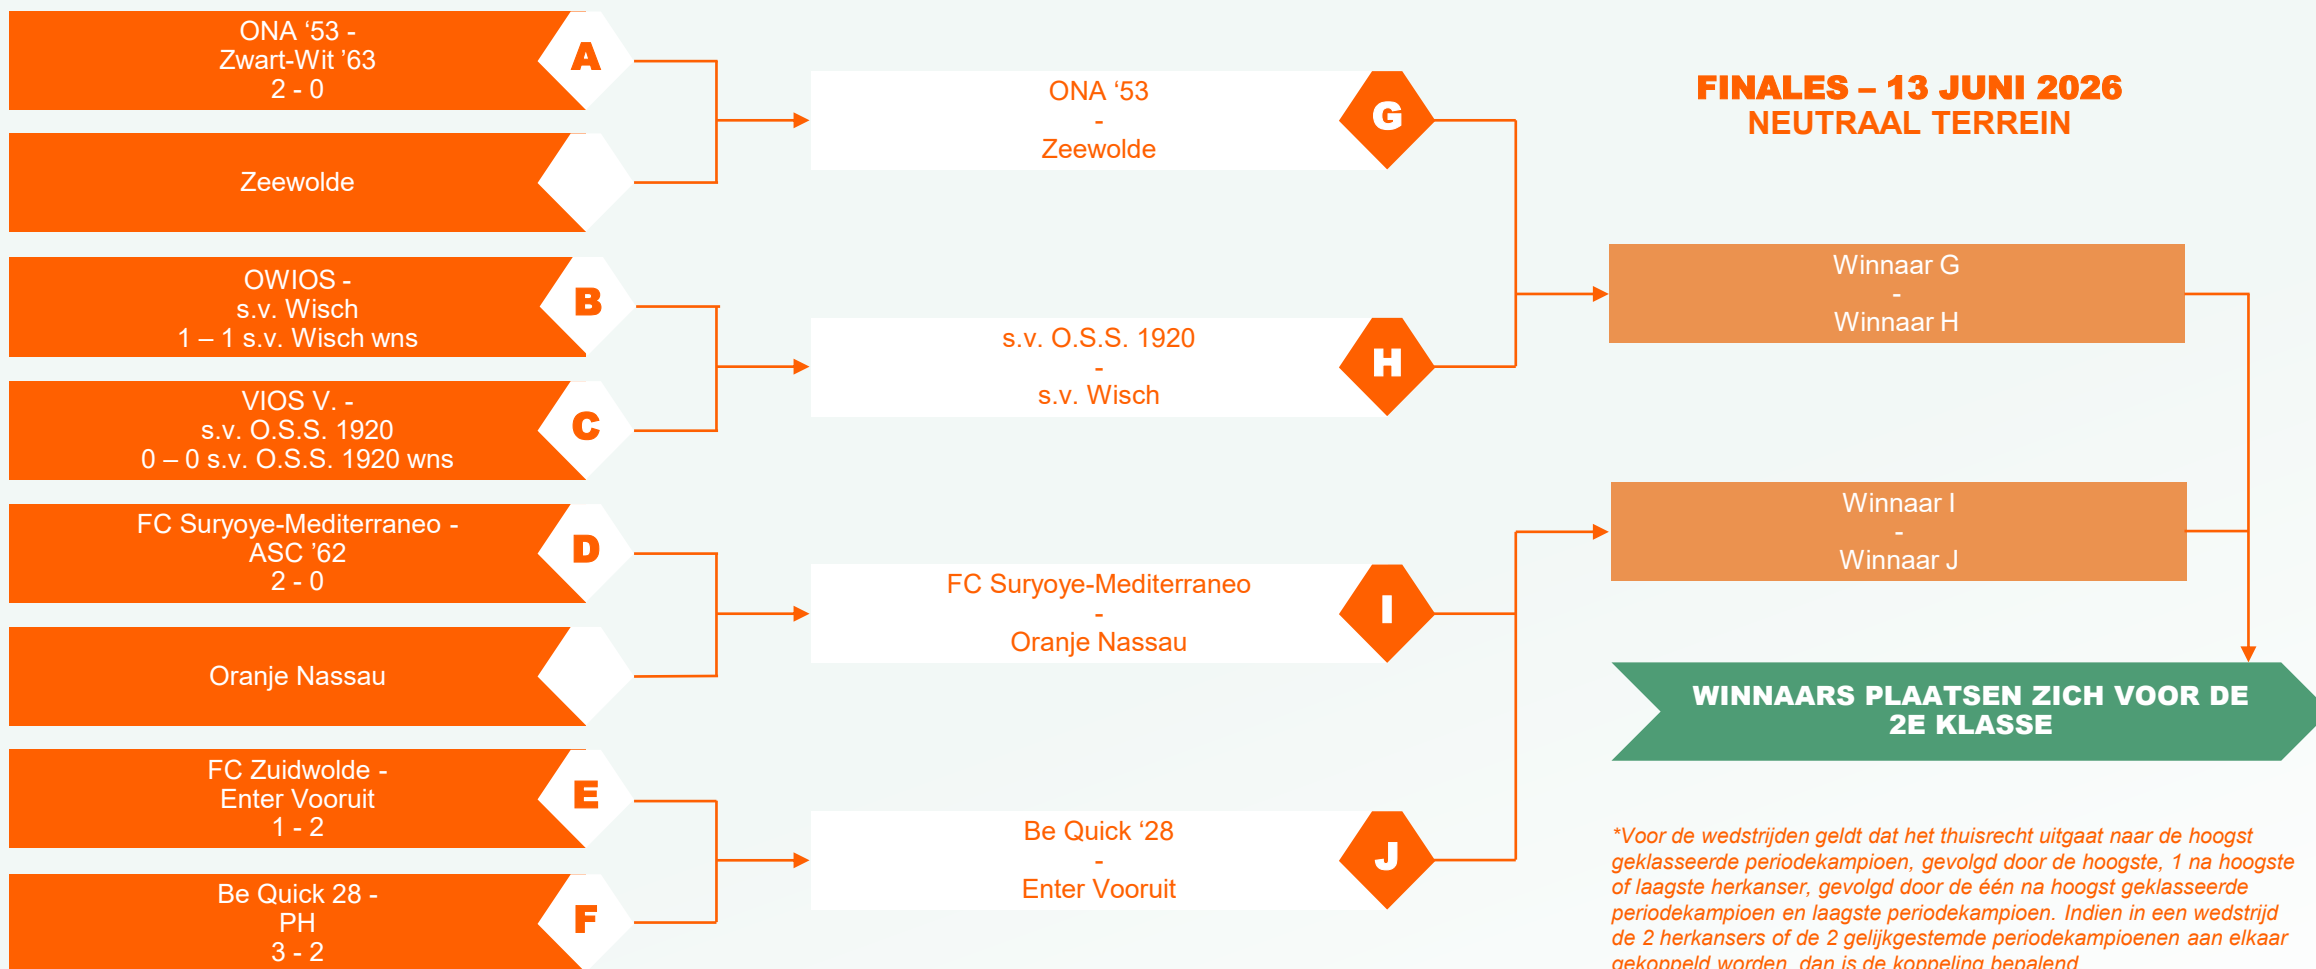

NACOMPETITIE 2^E EN 3^E KLASSE ZATERDAG

1^E RONDE – 30 MEI 2026

2^E RONDE – 6 JUNI 2026 *

**Voor de wedstrijden geldt dat het thuisrecht uitgaat naar de hoogst geklasseerde periodekampioen, gevolgd door de hoogste, 1 na hoogste of laagste herkanser, gevolgd door de één na hoogst geklasseerde periodekampioen en laagste periodekampioen. Indien in een wedstrijd de 2 herkansers of de 2 gelijkgestemde periodekampioenen aan elkaar gekoppeld worden, dan is de koppeling bepalend.*