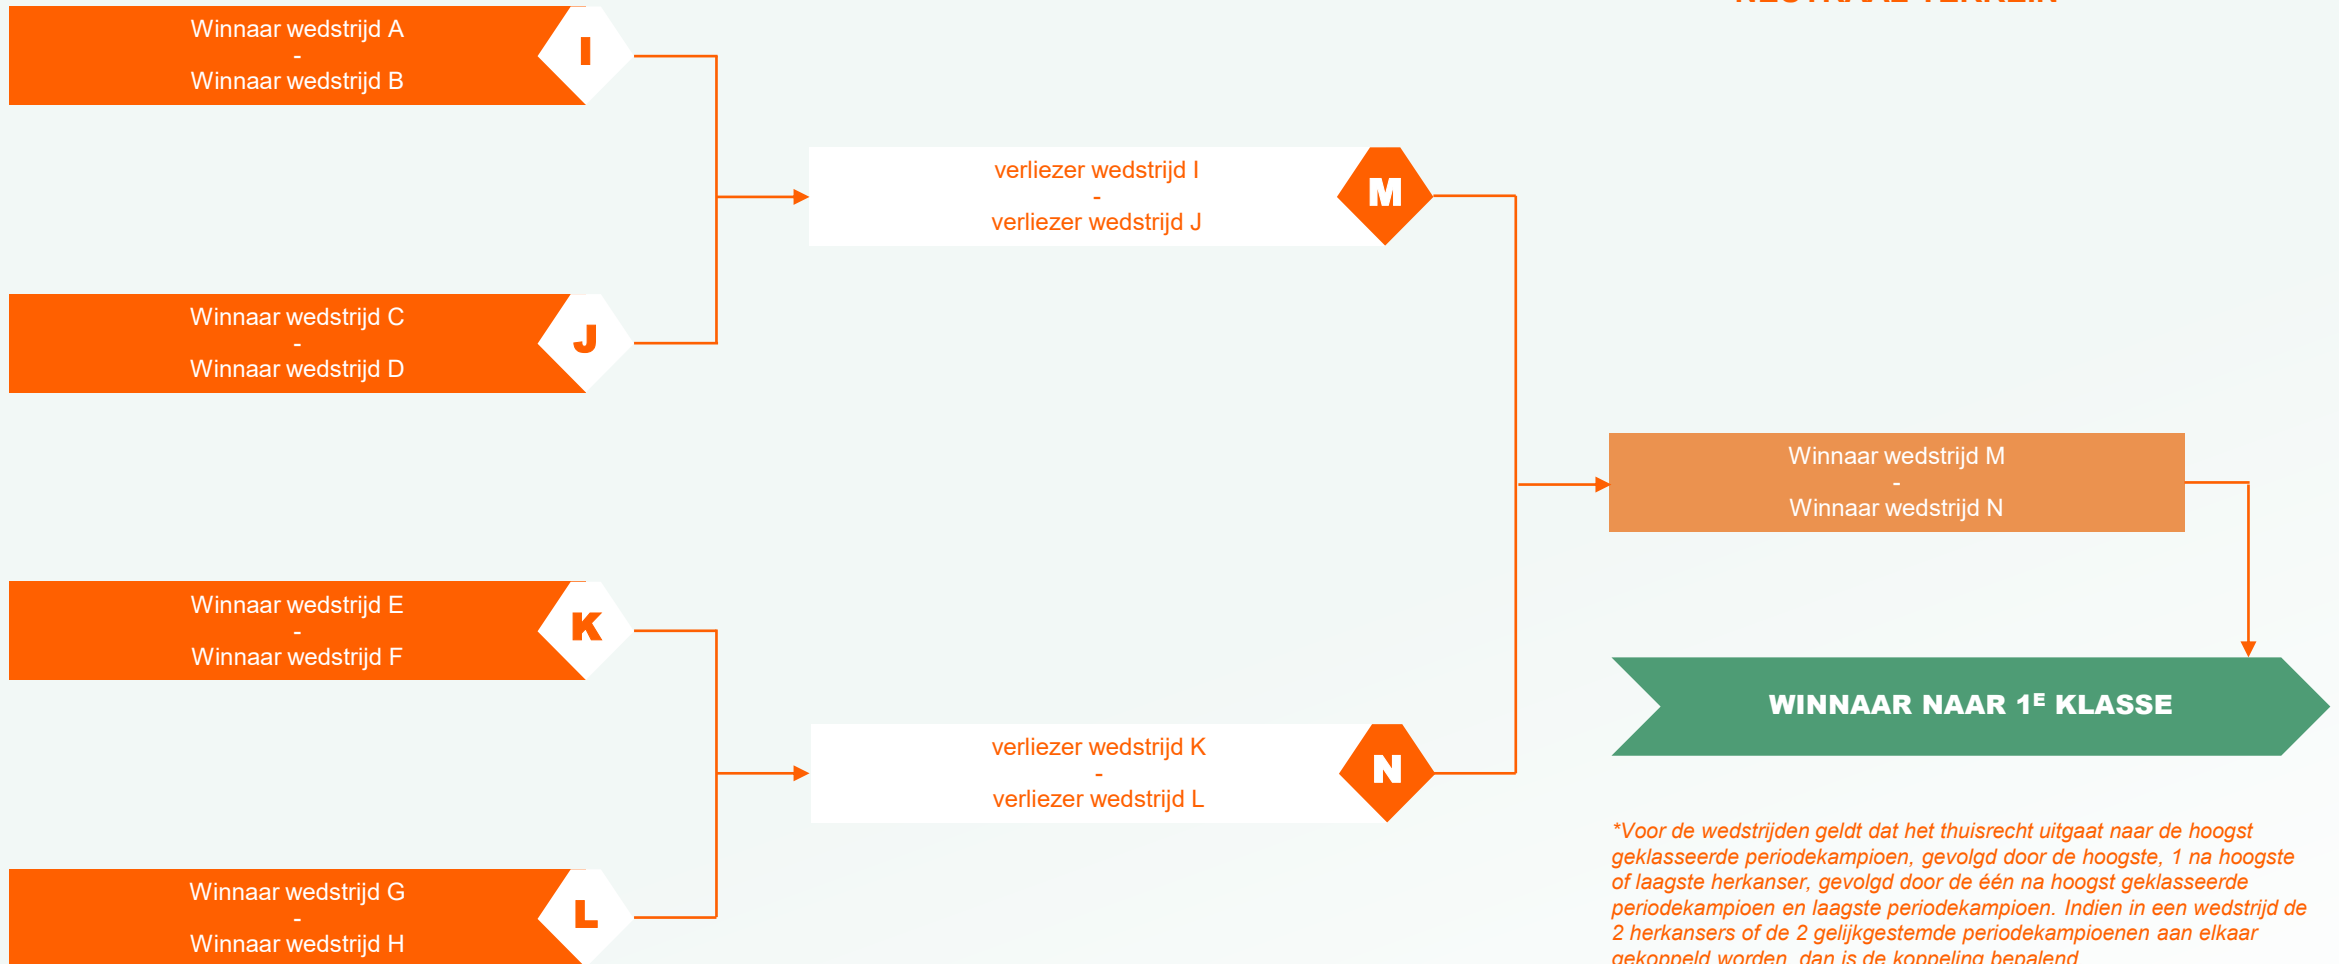

**Voor de wedstrijden geldt dat het thuisrecht uitgaat naar de hoogst geklasseerde periodekampioen, gevolgd door de hoogste, 1 na hoogste of laagste herkanser, gevolgd door de één na hoogst geklasseerde periodekampioen en laagste periodekampioen. Indien in een wedstrijd de 2 herkansers of de 2 gelijkgestemde periodekampioenen aan elkaar gekoppeld worden, dan is de koppeling bepalend.*