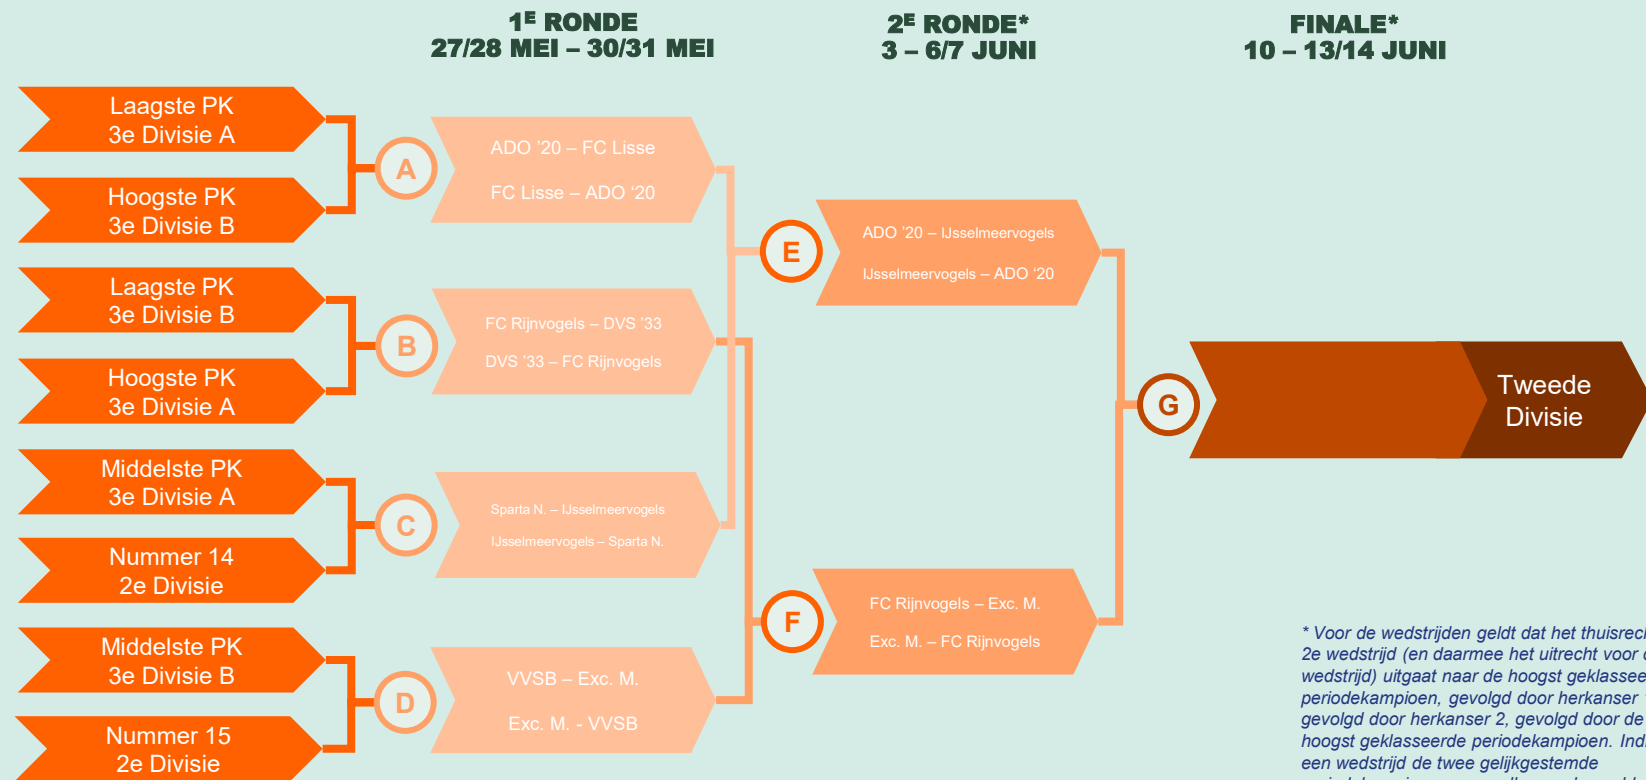

FC Lisse
VVSB
FC Rijnvogels

Kampioenen Derde Divisie

→ **rechtstreekse promotie naar Tweede Divisie**

Derde Divisie A
Derde Divisie B

ROHDA Raalte
Kloetinge

NACOMPETITIE TWEEDE DIVISIE – DERDE DIVISIE

** Voor de wedstrijden geldt dat het thuisrecht in de 2e wedstrijd (en daarmee het uitrecht voor de 1e wedstrijd) uitgaat naar de hoogst geklasseerde periodekampioen, gevolgd door herkanser 1, gevolgd door herkanser 2, gevolgd door de één na hoogst geklasseerde periodekampioen. Indien in een wedstrijd de twee gelijkgestemde periodekampioenen aan elkaar gekoppeld worden, dan is de koppeling bepalend.*