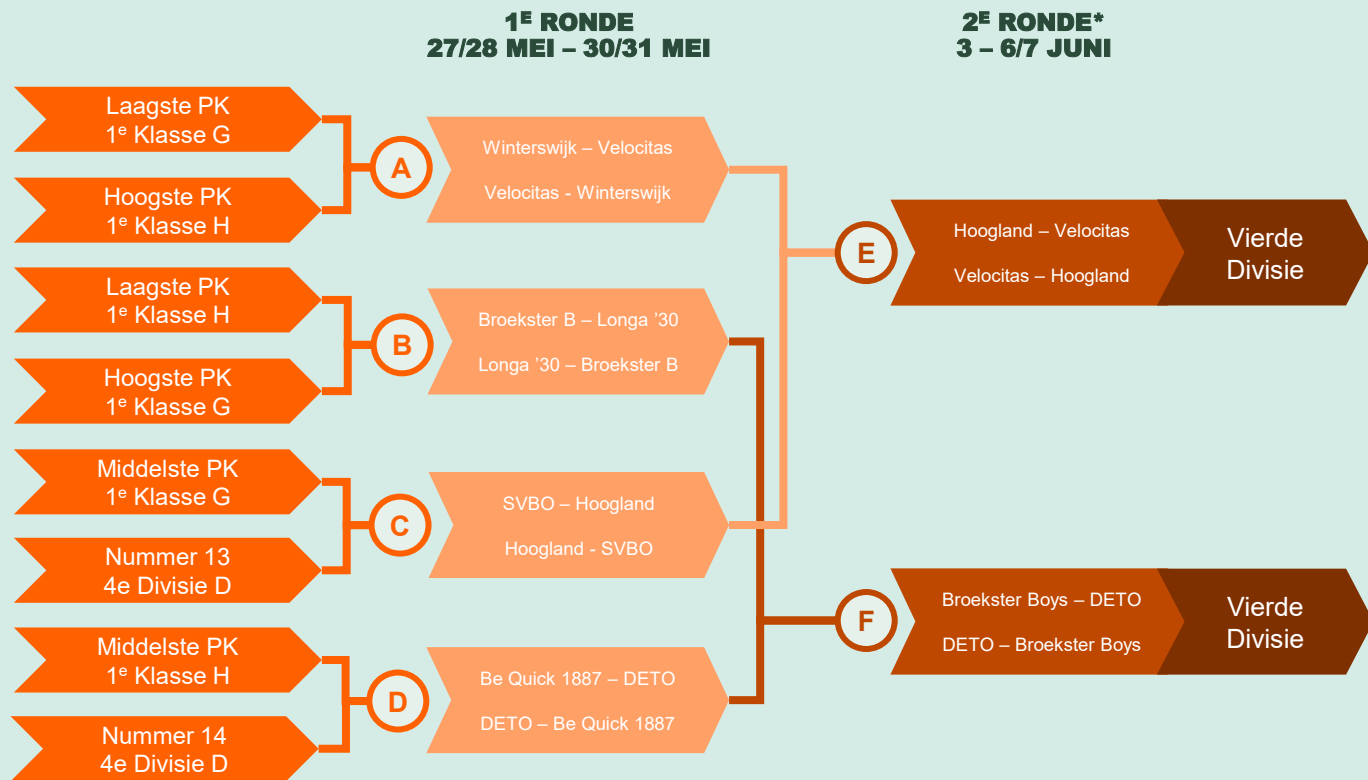

Broekster Boys

Kampioenen 1^e Klasse

→ **rechtstreekse promotie naar Vierde Divisie**

1^e Klasse G

1^e Klasse H

Bon Boys

LAC Frisia 1883

NACOMPETITIE VIERDE DIVISIE D – 1E KLASSE G/H

** Voor de wedstrijden geldt dat het thuisrecht in de 2e wedstrijd (en daarmee het uitrecht voor de 1e wedstrijd) uitgaat naar de hoogst geklasseerde periodekampioen, gevolgd door herkanser 1, gevolgd door herkanser 2, gevolgd door de één na hoogst geklasseerde periodekampioen. Indien in een wedstrijd de 2 gelijkgestemde periodekampioenen aan elkaar gekoppeld worden, dan is de koppeling bepalend.*