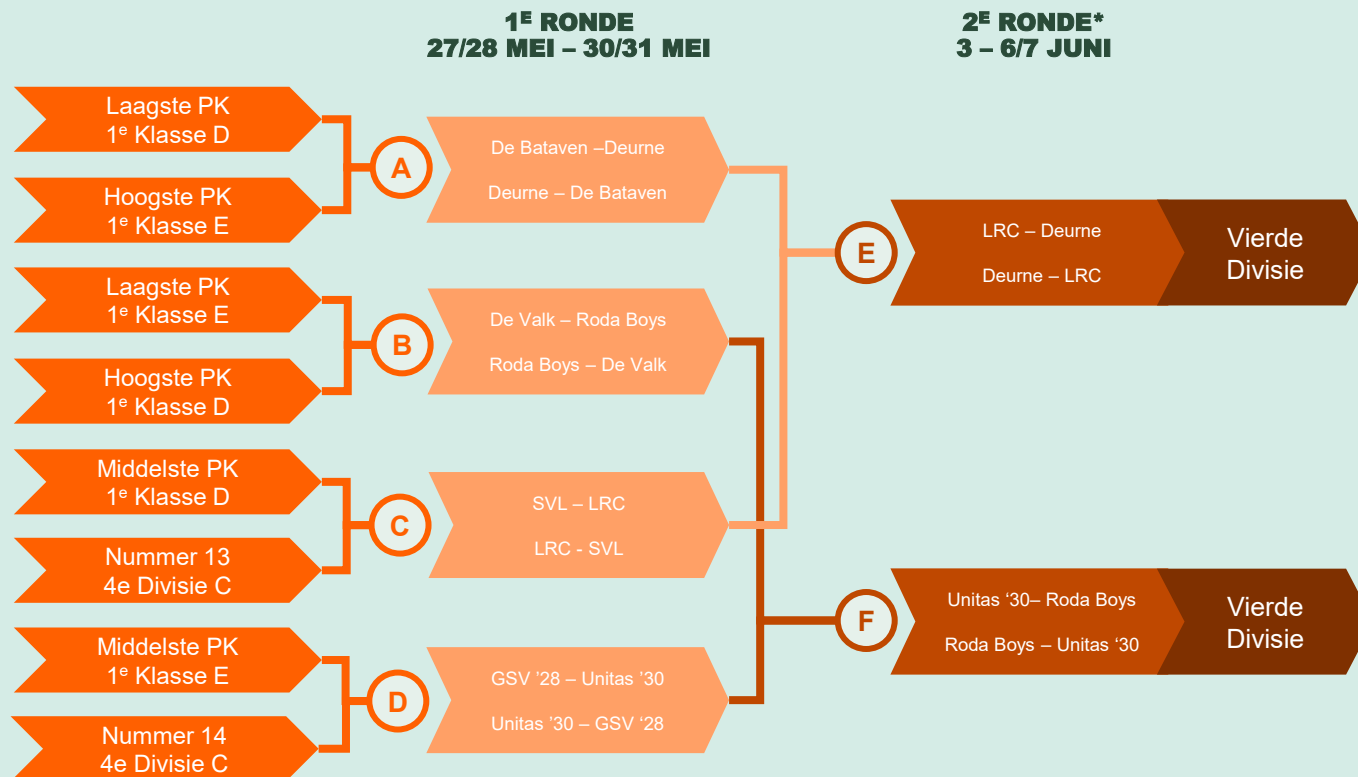

SVL

Laagste PK 1^e Klasse D

De Bataven

Hoogste PK 1^e Klasse E

Deurne

Middelste PK 1^e Klasse E

GSV '28

Laagste PK 1^e Klasse E

De Valk

Kampioenen 1^e Klasse

→ **rechtstreekse promotie naar Vierde Divisie**

1^e Klasse D

WNC

1^e Klasse E

RKSV Nuenen

NACOMPETITIE VIERDE DIVISIE C – 1E KLASSE D/E

** Voor de wedstrijden geldt dat het thuisrecht in de 2e wedstrijd (en daarmee het uitrecht voor de 1e wedstrijd) uitgaat naar de hoogst geklasseerde periodekampioen, gevolgd door herkanser 1, gevolgd door herkanser 2, gevolgd door de één na hoogst geklasseerde periodekampioen. Indien in een wedstrijd de 2 gelijkgestemde periodekampioenen aan elkaar gekoppeld worden, dan is de koppeling bepalend.*