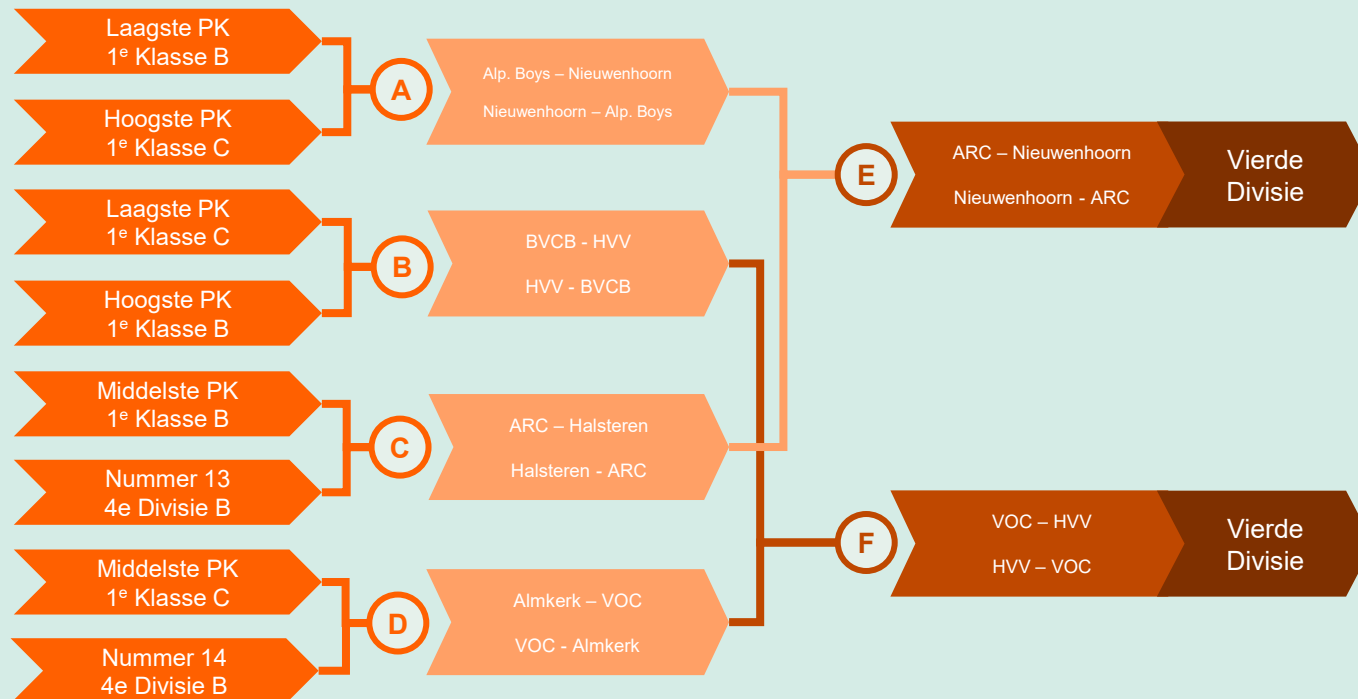

Laagste PK 1^e Klasse C

Halsteren

VOC

HVV

ARC

Alphense Boys

Nieuwenhoorn

Almkerk

BVCB

Kampioenen 1^e Klasse

→ **rechtstreekse promotie naar Vierde Divisie**

1^e Klasse B

1^e Klasse C

Valken '68

Spijkenisse

NACOMPETITIE VIERDE DIVISIE B – 1E KLASSE B/C

1^E RONDE
27/28 MEI – 30/31 MEI

2^E RONDE*
3 – 6/7 JUNI

** Voor de wedstrijden geldt dat het thuisrecht in de 2e wedstrijd (en daarmee het uitrecht voor de 1e wedstrijd) uitgaat naar de hoogst geklasseerde periodekampioen, gevolgd door herkanser 1, gevolgd door herkanser 2, gevolgd door de één na hoogst geklasseerde periodekampioen. Indien in een wedstrijd de 2 gelijkgestemde periodekampioenen aan elkaar gekoppeld worden, dan is de koppeling bepalend.*