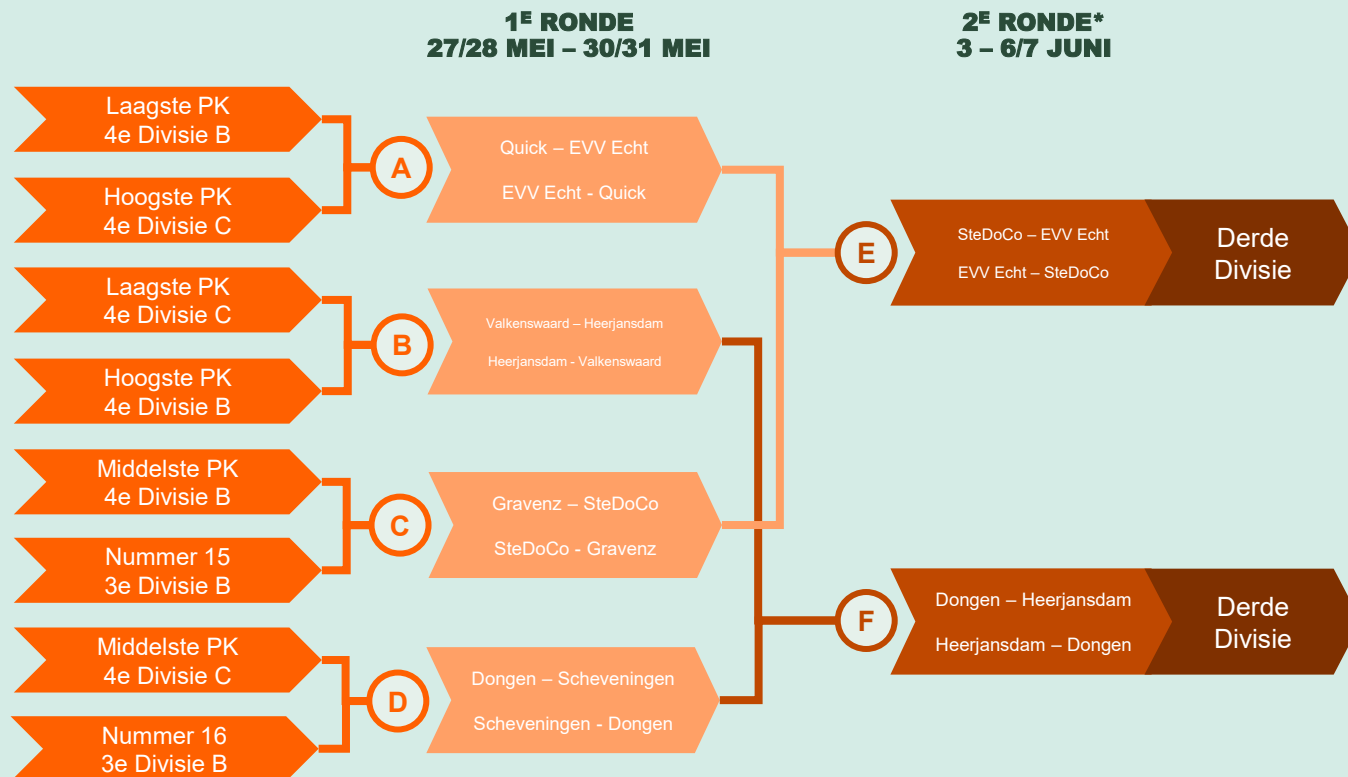

NACOMPETITIE DERDE DIVISIE B – VIERDE DIVISIE B/C

* Voor de wedstrijden geldt dat het thuisrecht in de 2e wedstrijd (en daarmee het uitrecht voor de 1e wedstrijd) uitgaat naar de hoogst geklasseerde periodekampioen, gevolgd door herkanser 1, gevolgd door herkanser 2, gevolgd door de één na hoogst geklasseerde periodekampioen. Indien in een wedstrijd de 2 gelijkgestemde periodekampioenen aan elkaar gekoppeld worden, dan is de koppeling bepalend.