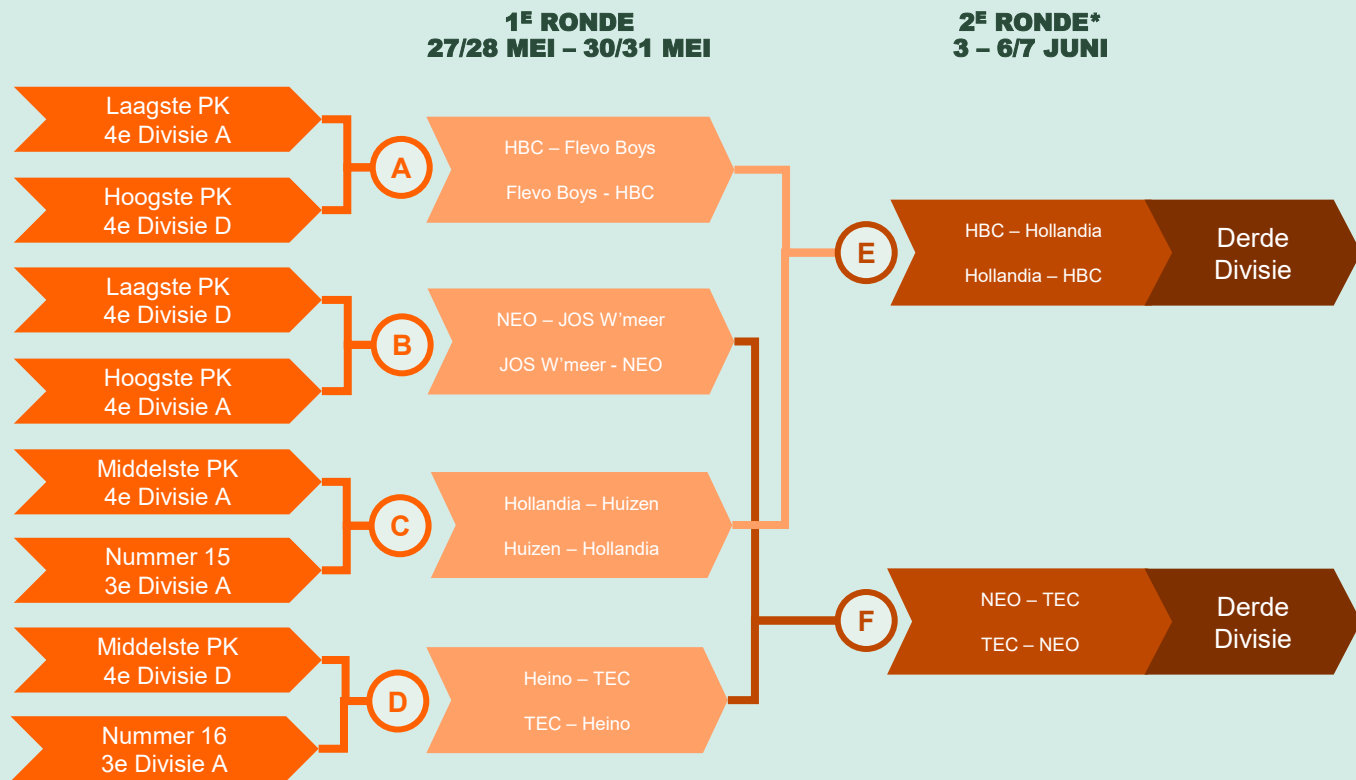

Hoogste PK Vierde Divisie D
Middelste PK Vierde Divisie D
Laagste PK Vierde Divisie D

Flevo Boys
Heino
NEO

Kampioenen Vierde Divisie

→ **rechtstreekse promotie naar Derde Divisie**

Vierde Divisie A
Vierde Divisie D

Purmersteijn
SVZW

NACOMPETITIE DERDE DIVISIE A – VIERDE DIVISIE A/D

** Voor de wedstrijden geldt dat het thuisrecht in de 2e wedstrijd (en daarmee het uitrecht voor de 1e wedstrijd) uitgaat naar de hoogst geklasseerde periodekampioen, gevolgd door herkanser 1, gevolgd door herkanser 2, gevolgd door de één na hoogst geklasseerde periodekampioen. Indien in een wedstrijd de 2 gelijkgestemde periodekampioenen aan elkaar gekoppeld worden, dan is de koppeling bepalend.*