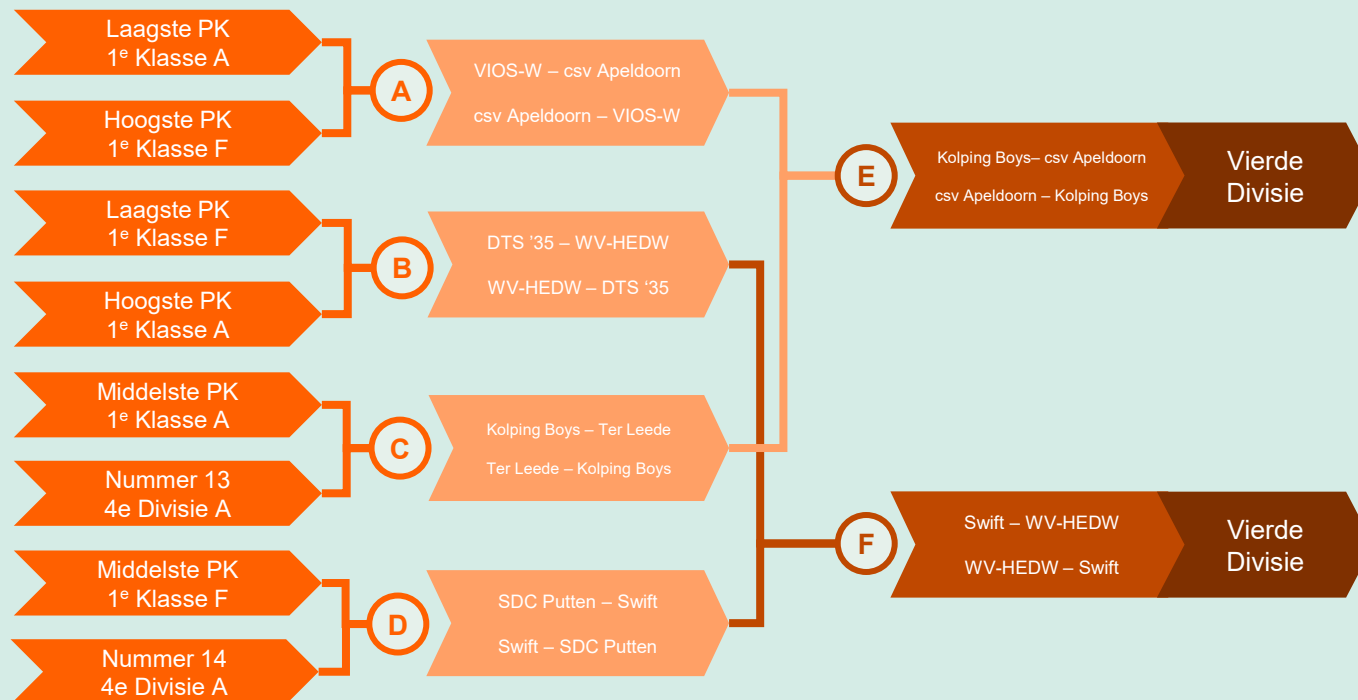

1^E RONDE
27/28 MEI – 30/31 MEI

2^E RONDE*
3 – 6/7 JUNI

** Voor de wedstrijden geldt dat het thuisrecht in de 2e wedstrijd (en daarmee het uitrecht voor de 1e wedstrijd) uitgaat naar de hoogst geklasseerde periodekampioen, gevolgd door herkanser 1, gevolgd door herkanser 2, gevolgd door de één na hoogst geklasseerde periodekampioen. Indien in een wedstrijd de 2 gelijkgestemde periodekampioenen aan elkaar gekoppeld worden, dan is de koppeling bepalend.*