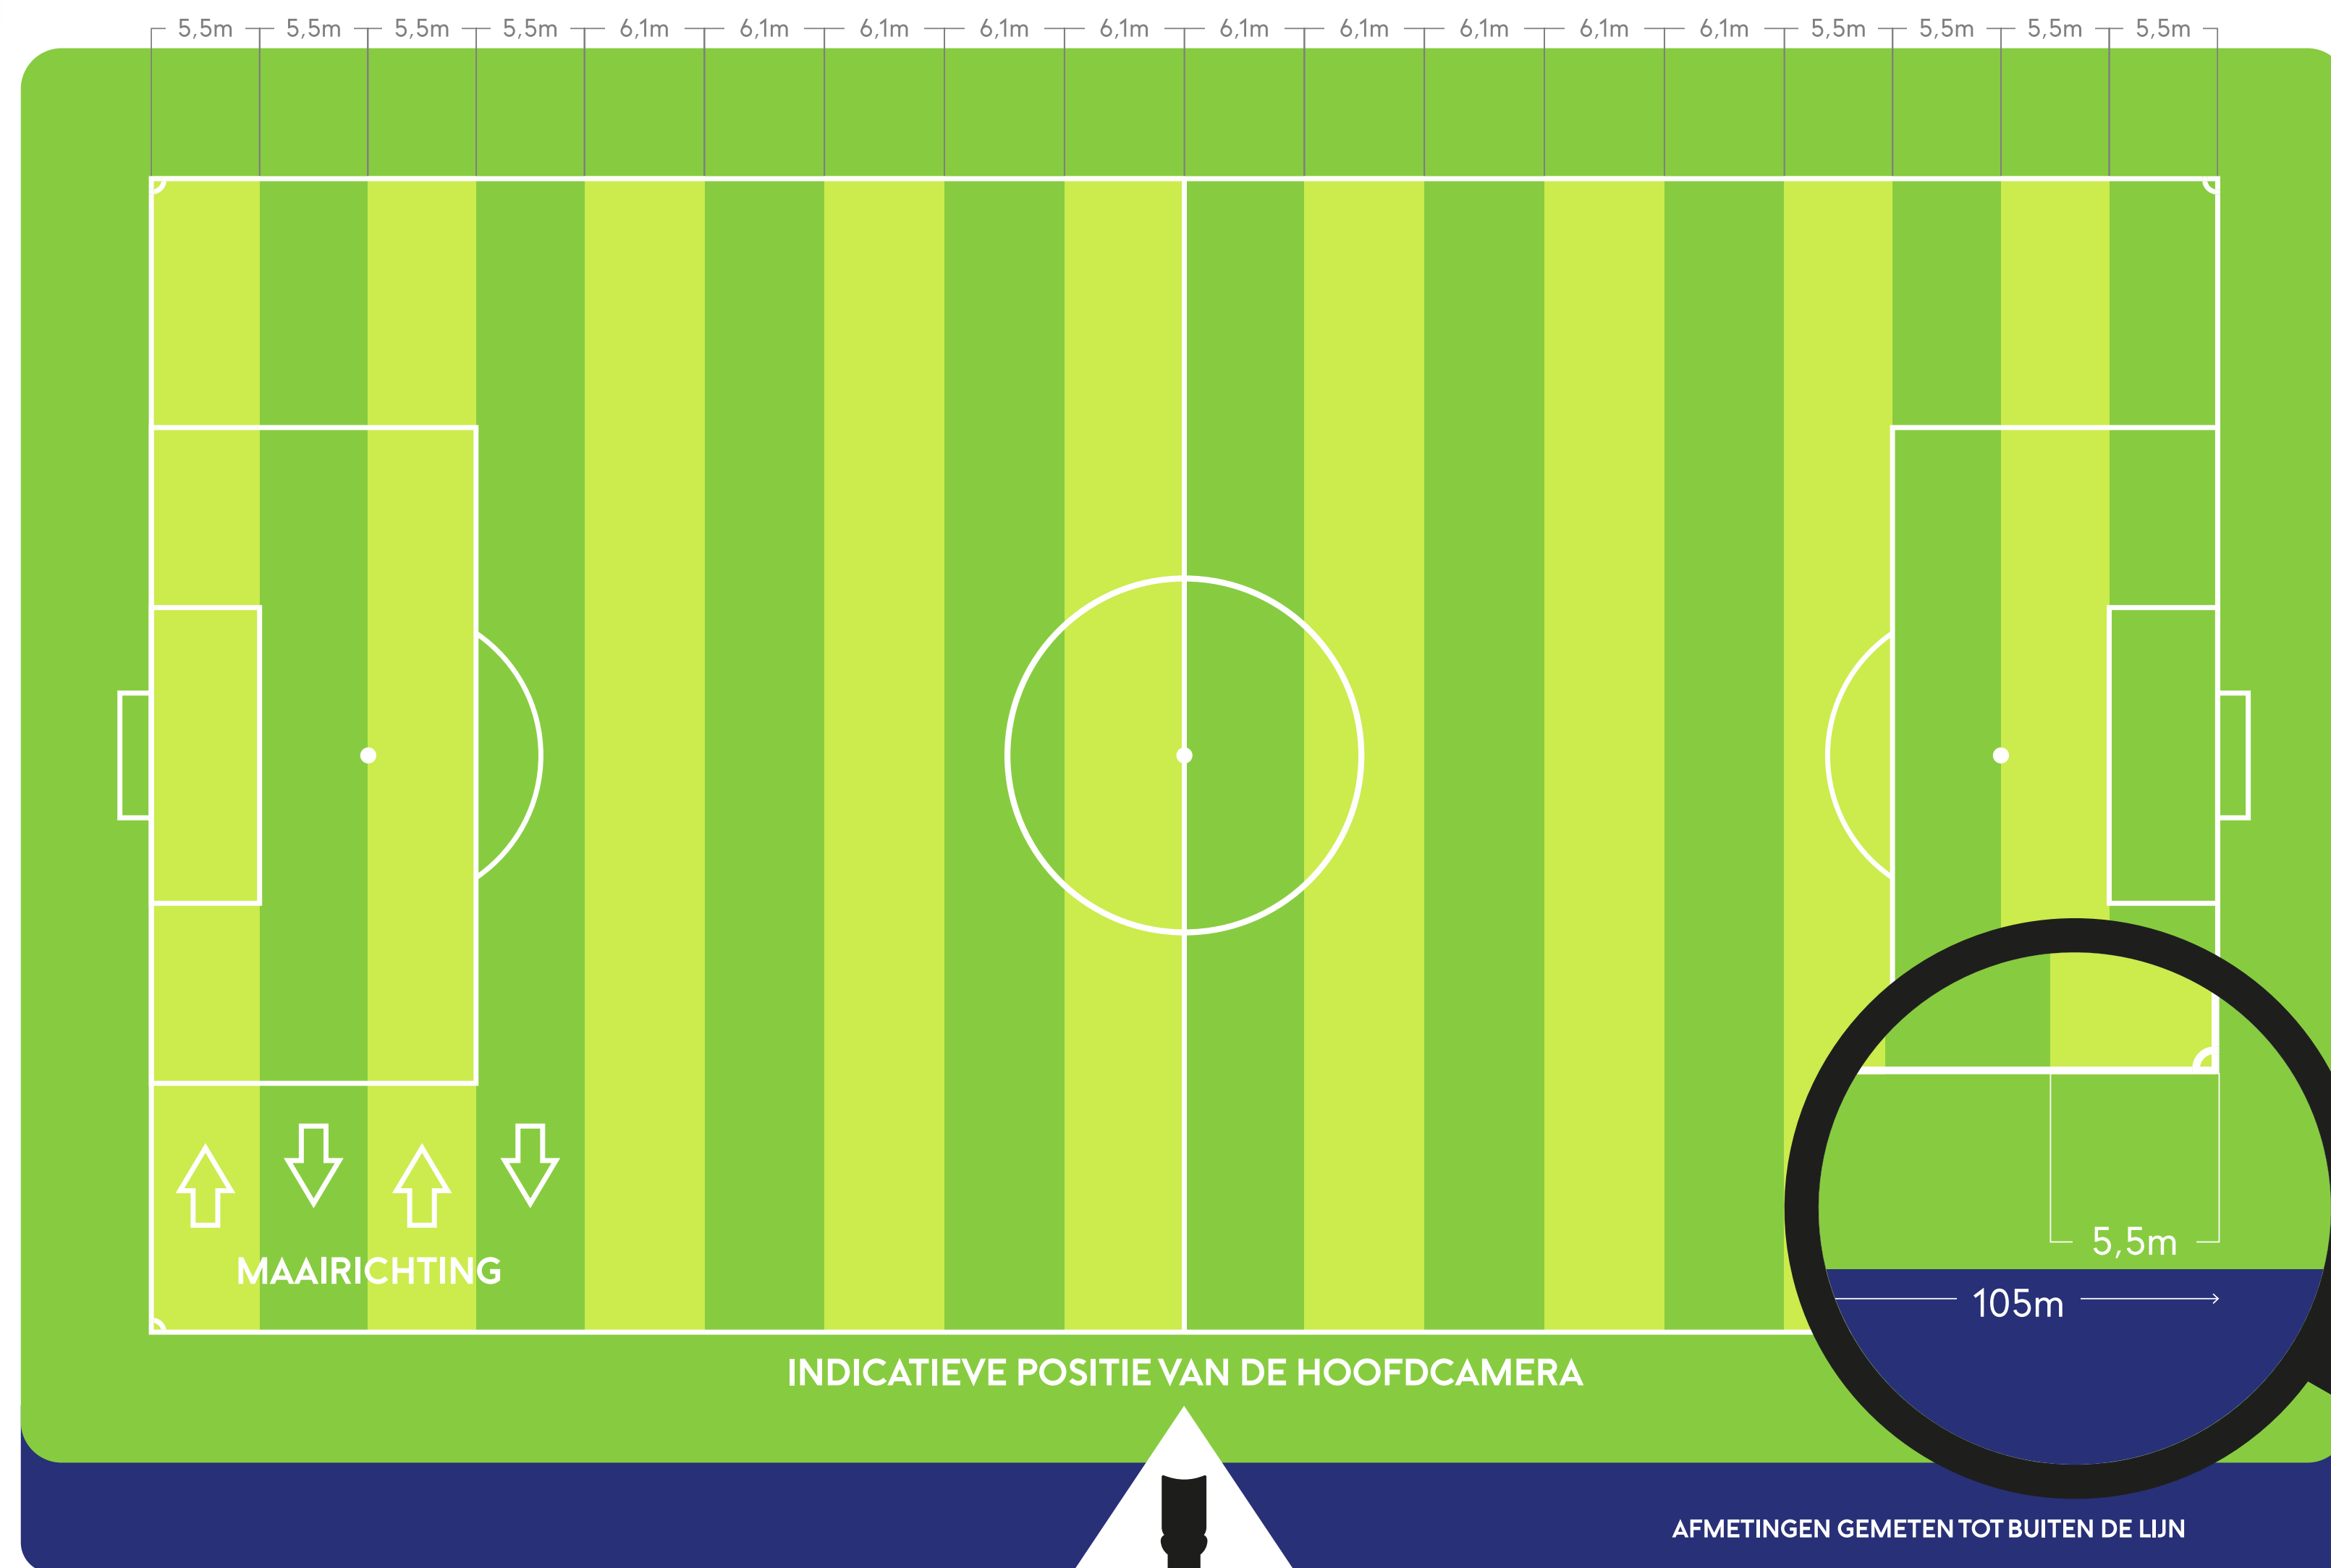

VOORSCHRIFT MAAIPATROON BVO-VELDEN:

De eerste vier banen van het veld moeten altijd precies 5,5 m breed zijn. De vijf resterende banen, in elke helft, moeten dan een uniforme breedte hebben eindigend op de middenlijn (op velden van 105 m zullen deze banen 6,10 m breed zijn; voor kleinere velden moet de breedte van deze vijf resterende banen vergelijkbaar worden aangepast).

BETAALD VOETBAL MAAIPATROON