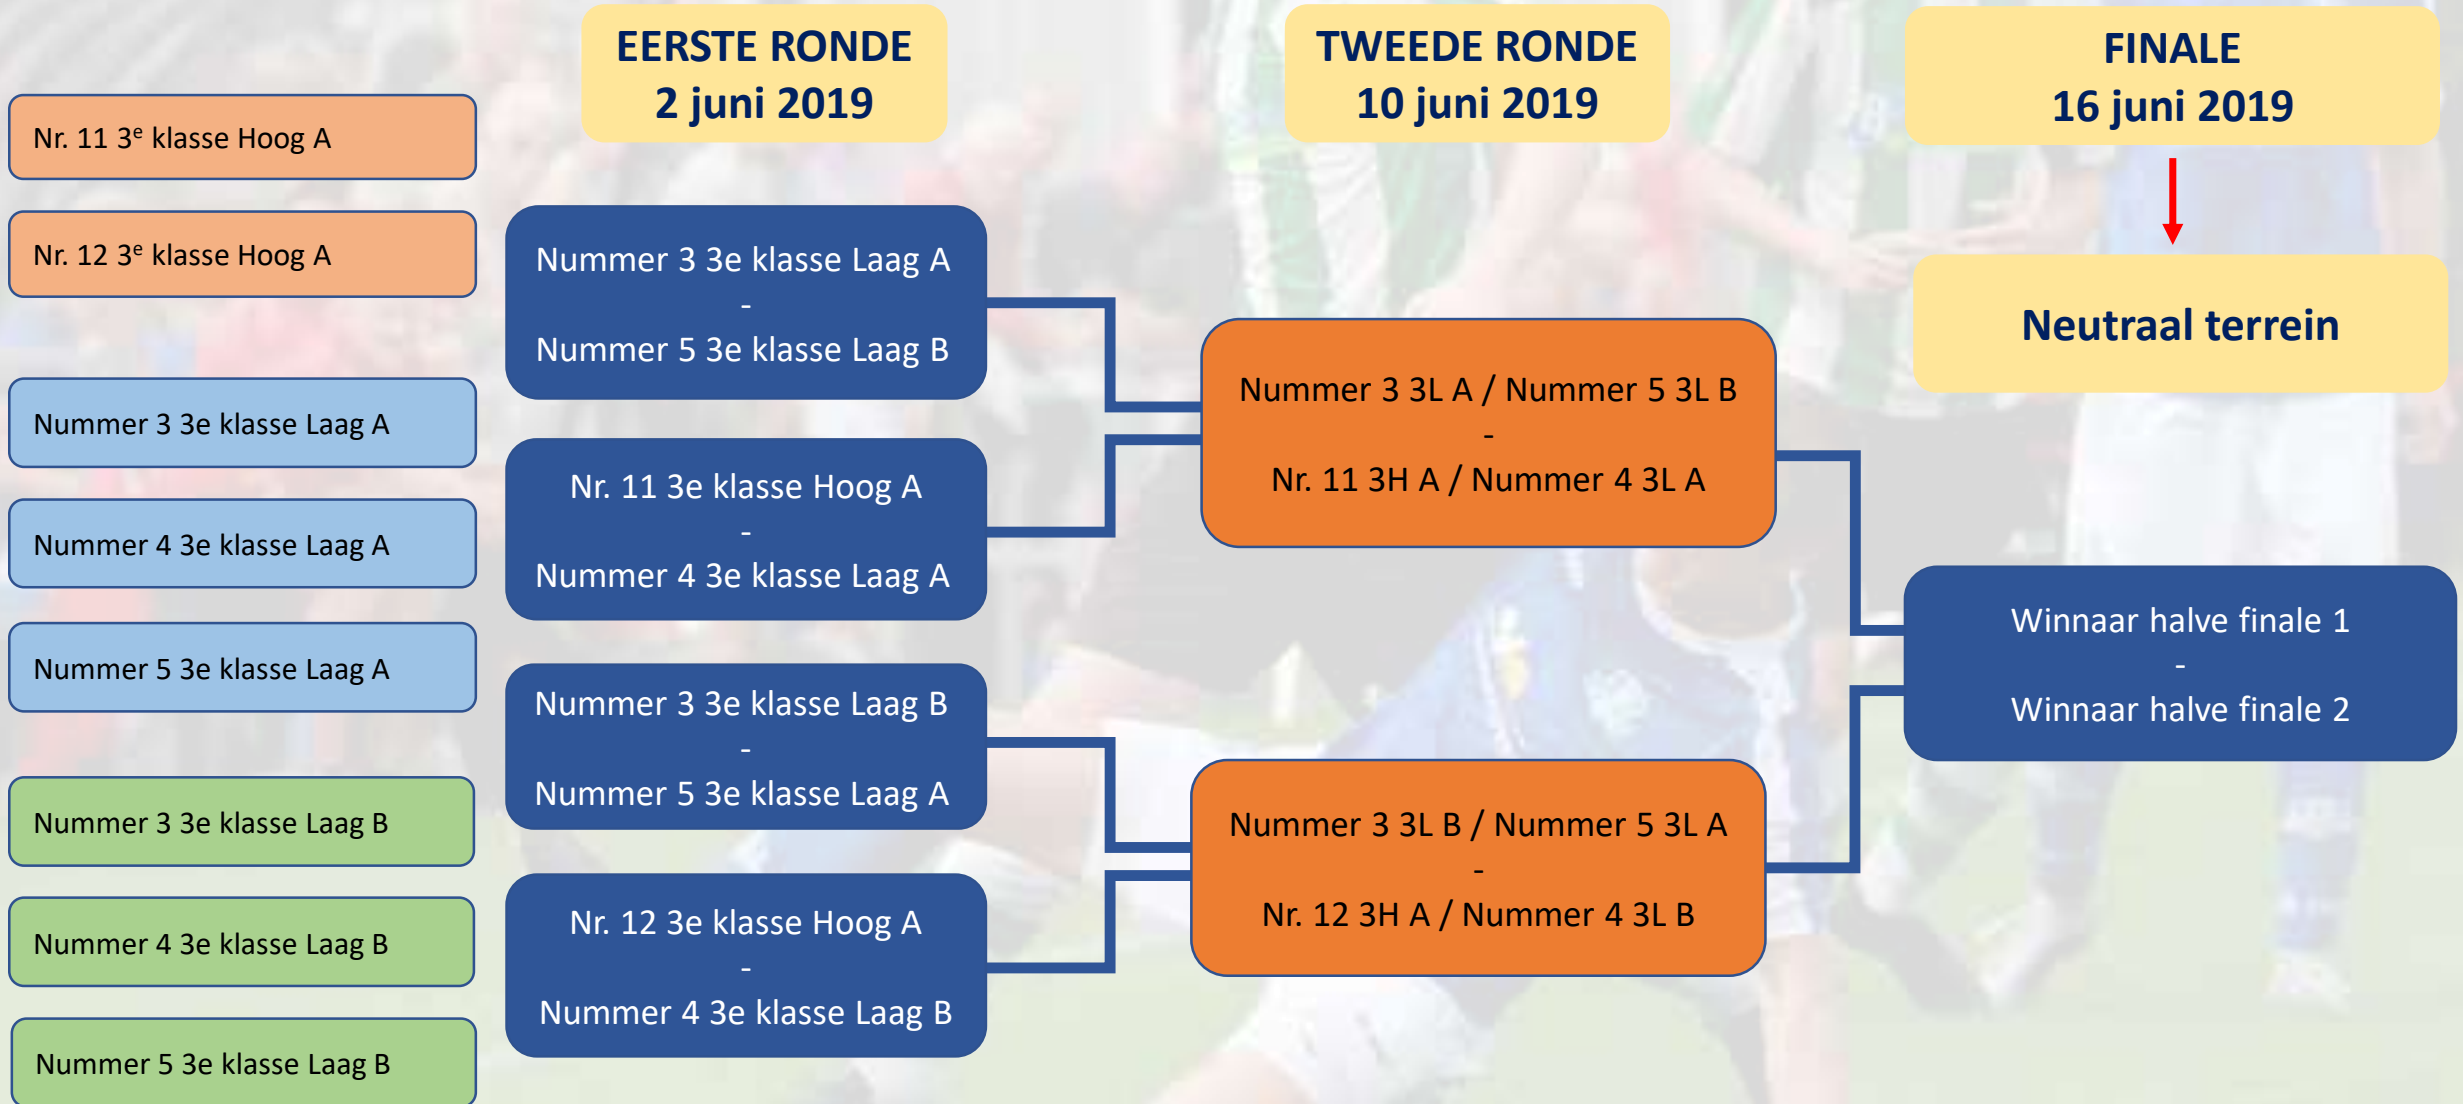

WEDSTRIJDSHEMA NACOMPETITIE

**mannen standaard zondag
1^e t/m 3^e klasse
KNVB district West 2**

Seizoen 2018-'19

1^e klasse B – 2^e klasse C en D

2^e klasse C en D – 3^e klasse Hoog A en B

3^e klasse Hoog A – 3^e klasse Laag A en B

3^e klasse Hoog B – 3^e klasse Laag C en D