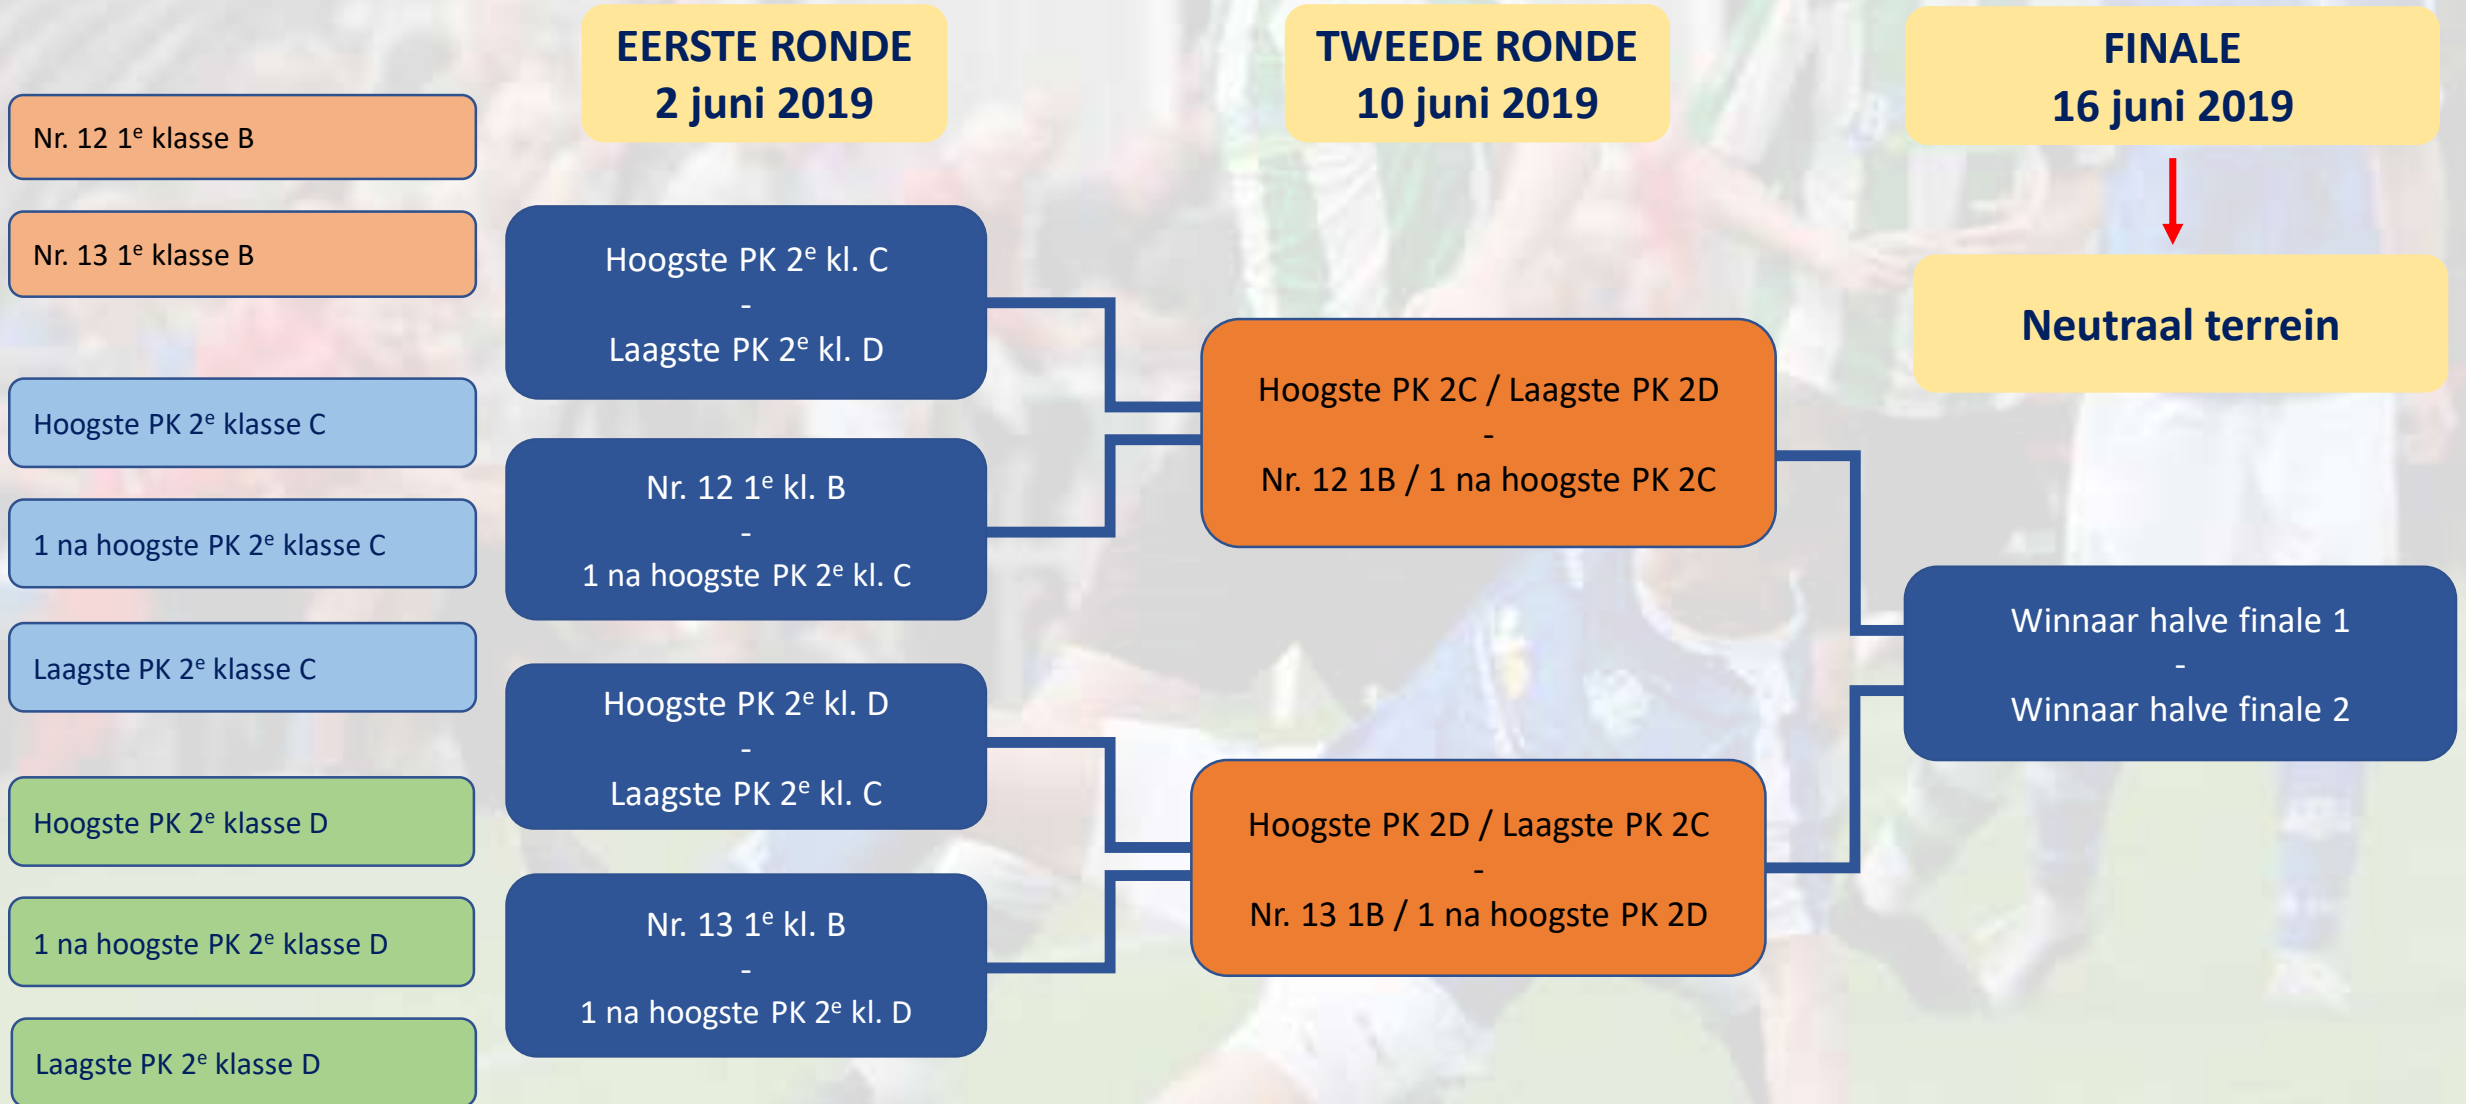

WEDSTRIJDSHEMA NACOMPETITIE

**mannen standaard zondag
1^e t/m 3^e klasse
KNVB district West 2**

Seizoen 2018-'19

1^e klasse B – 2^e klasse C en D

2^e klasse C en D – 3^e klasse Hoog A en B

3^e klasse Hoog A – 3^e klasse Laag A en B

3^e klasse Hoog B – 3^e klasse Laag C en D