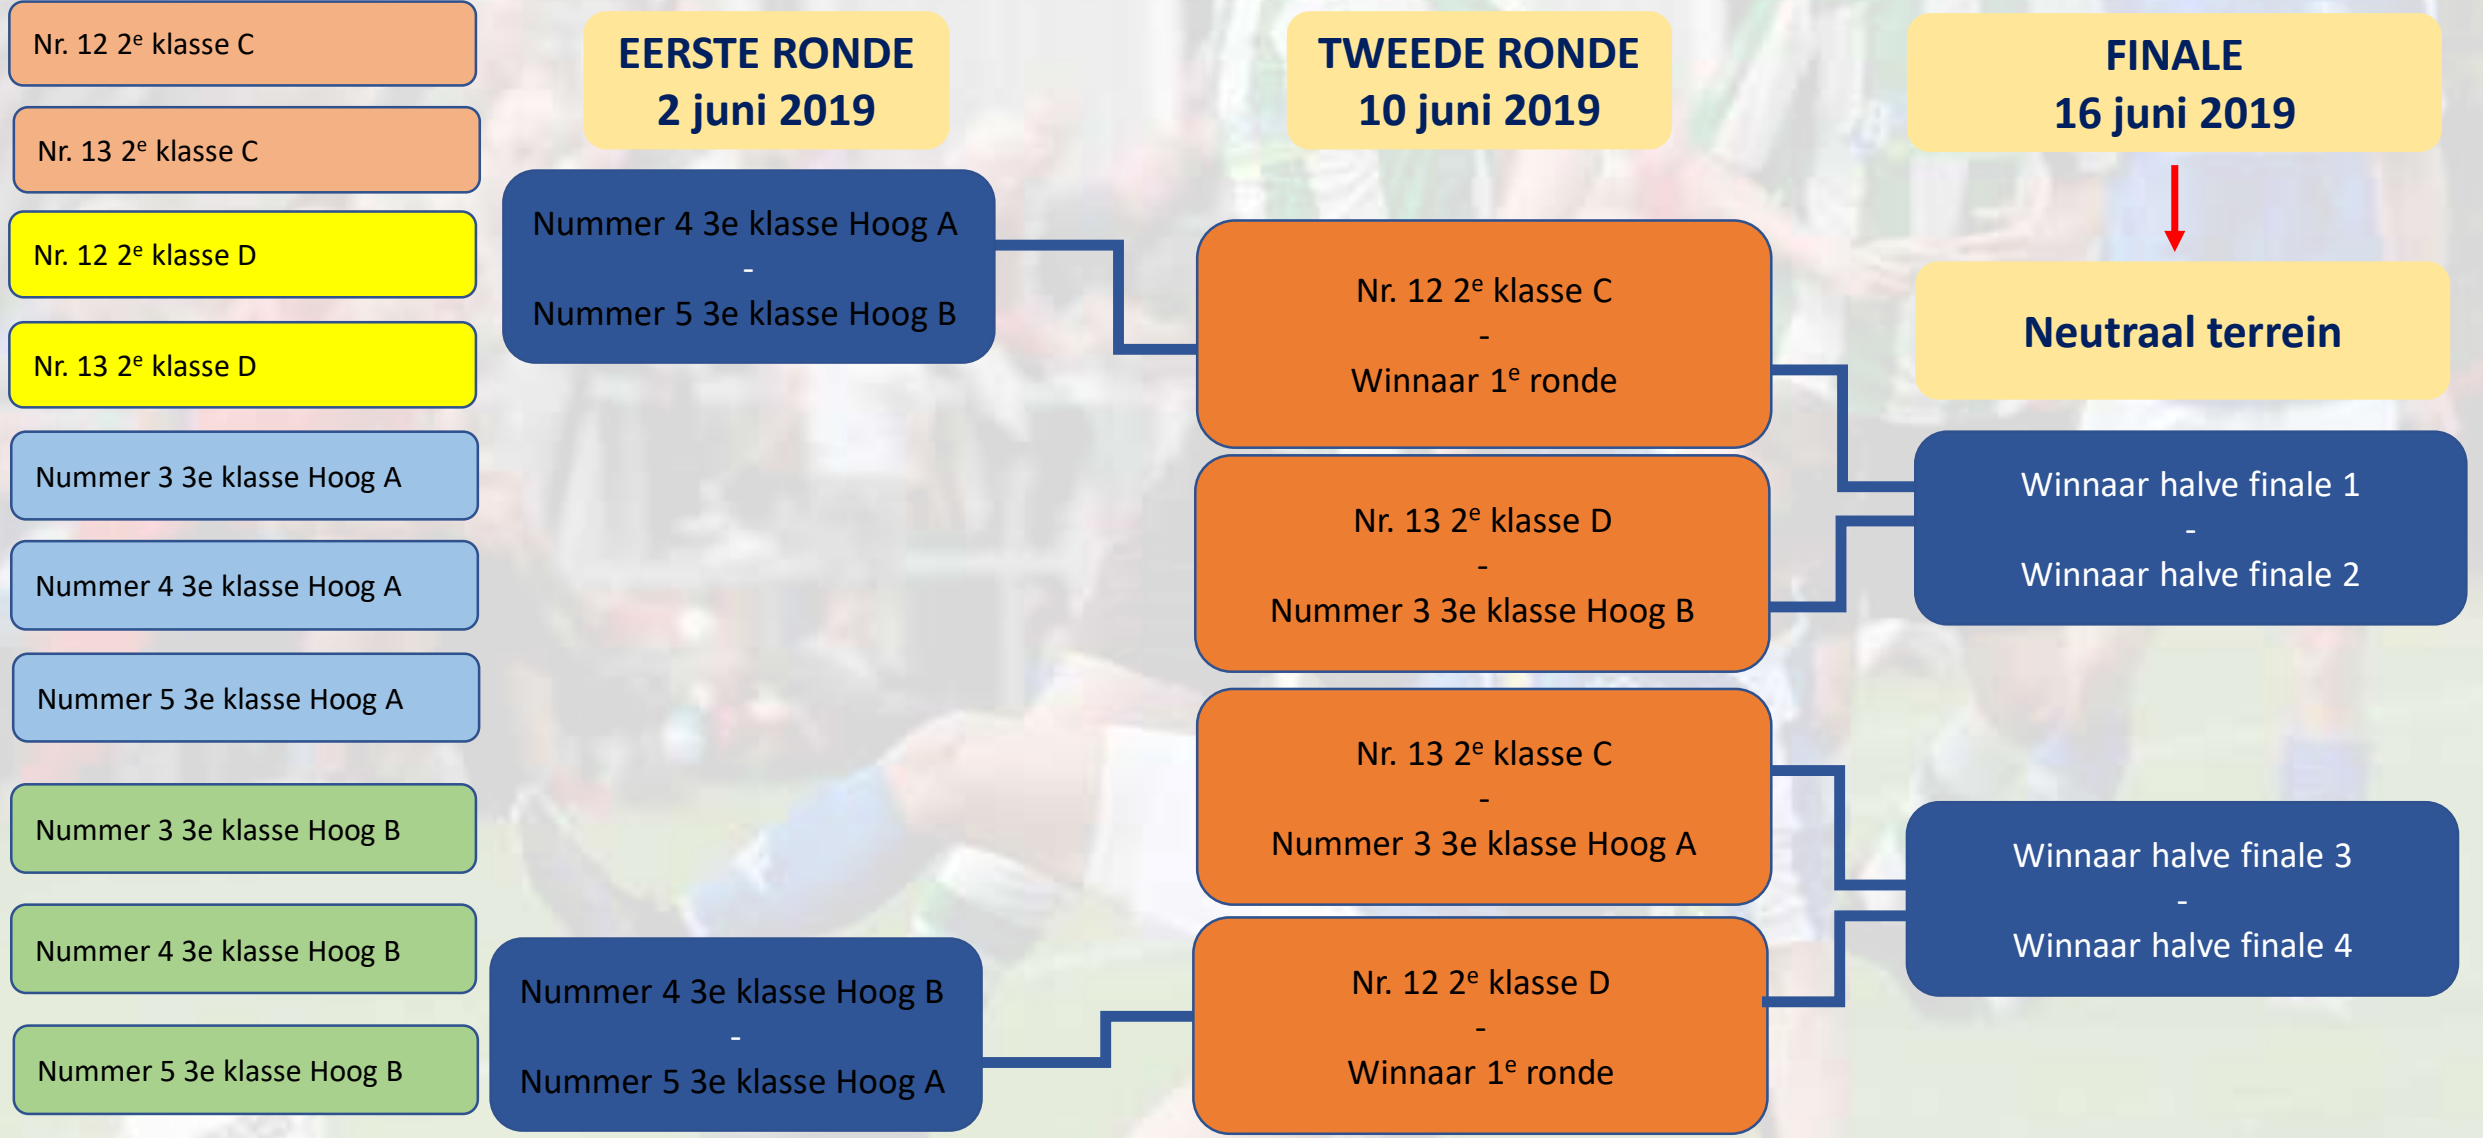

WEDSTRIJDSHEMA NACOMPETITIE

**mannen standaard zondag
1^e t/m 3^e klasse
KNVB district West 2**

Seizoen 2018-'19

1^e klasse B – 2^e klasse C en D

2^e klasse C en D – 3^e klasse Hoog A en B

3^e klasse Hoog A – 3^e klasse Laag A en B

3^e klasse Hoog B – 3^e klasse Laag C en D