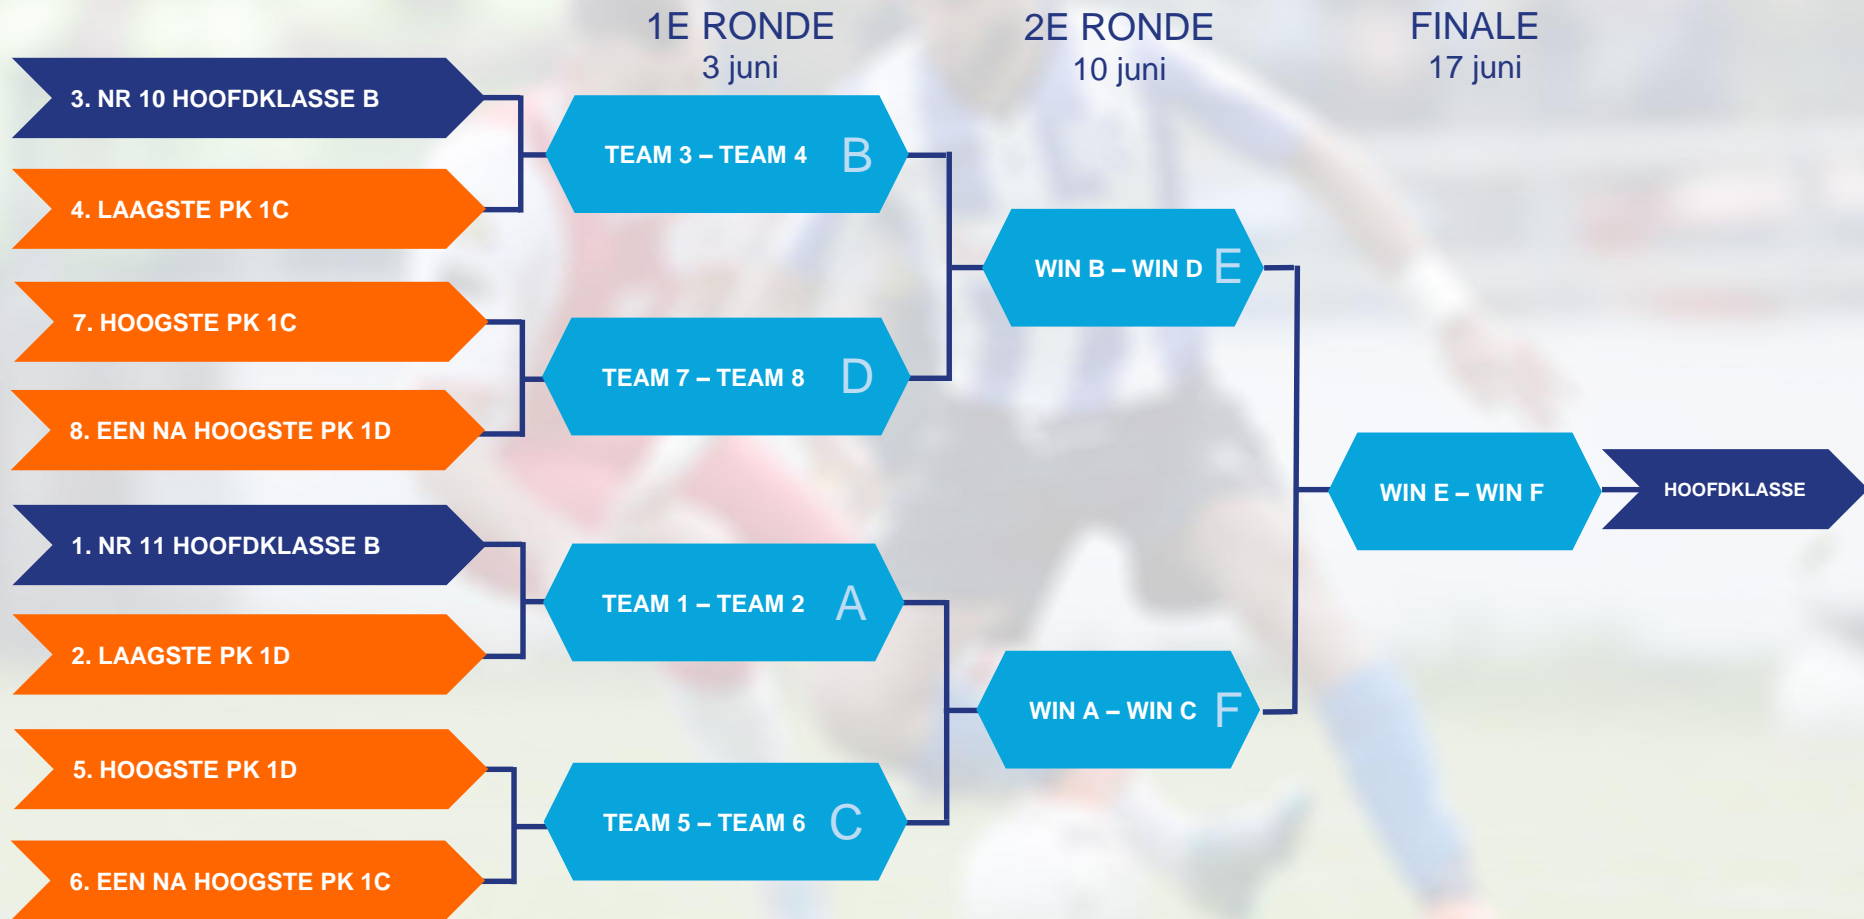

NACOMPETITIE Hoofdklasse B en 1e klasse C en D vrouwen