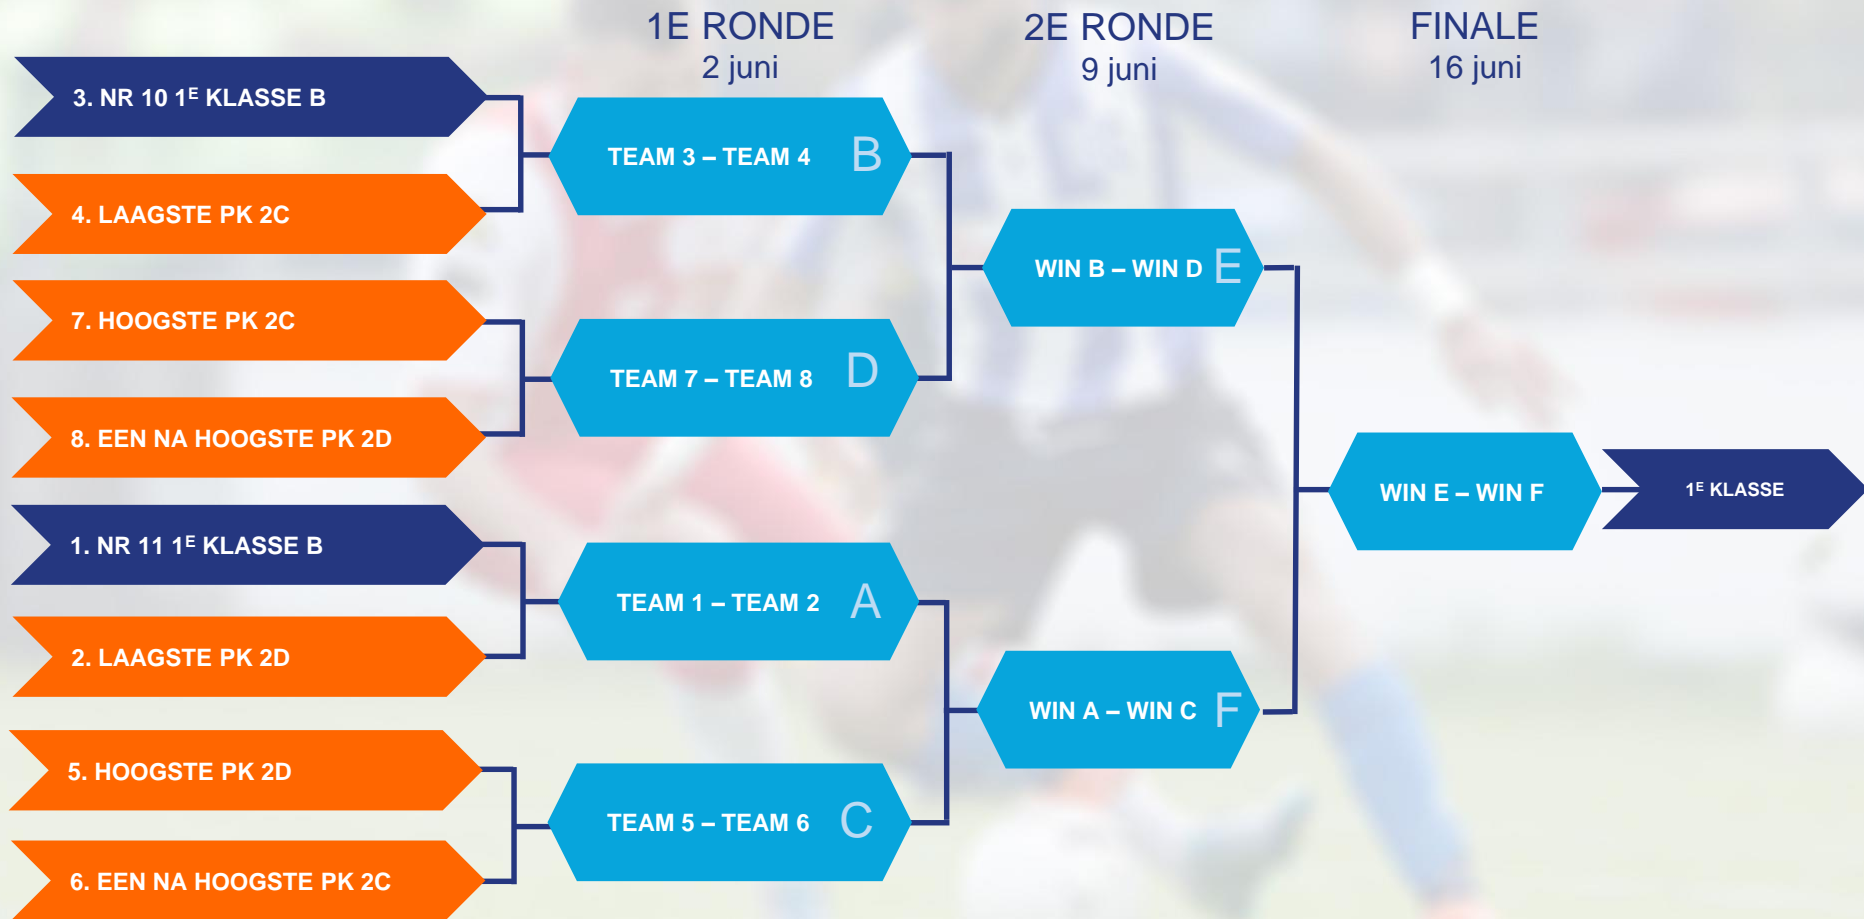

NACOMPETITIE 1^e klasse B en 2e klasse C en D vrouwen