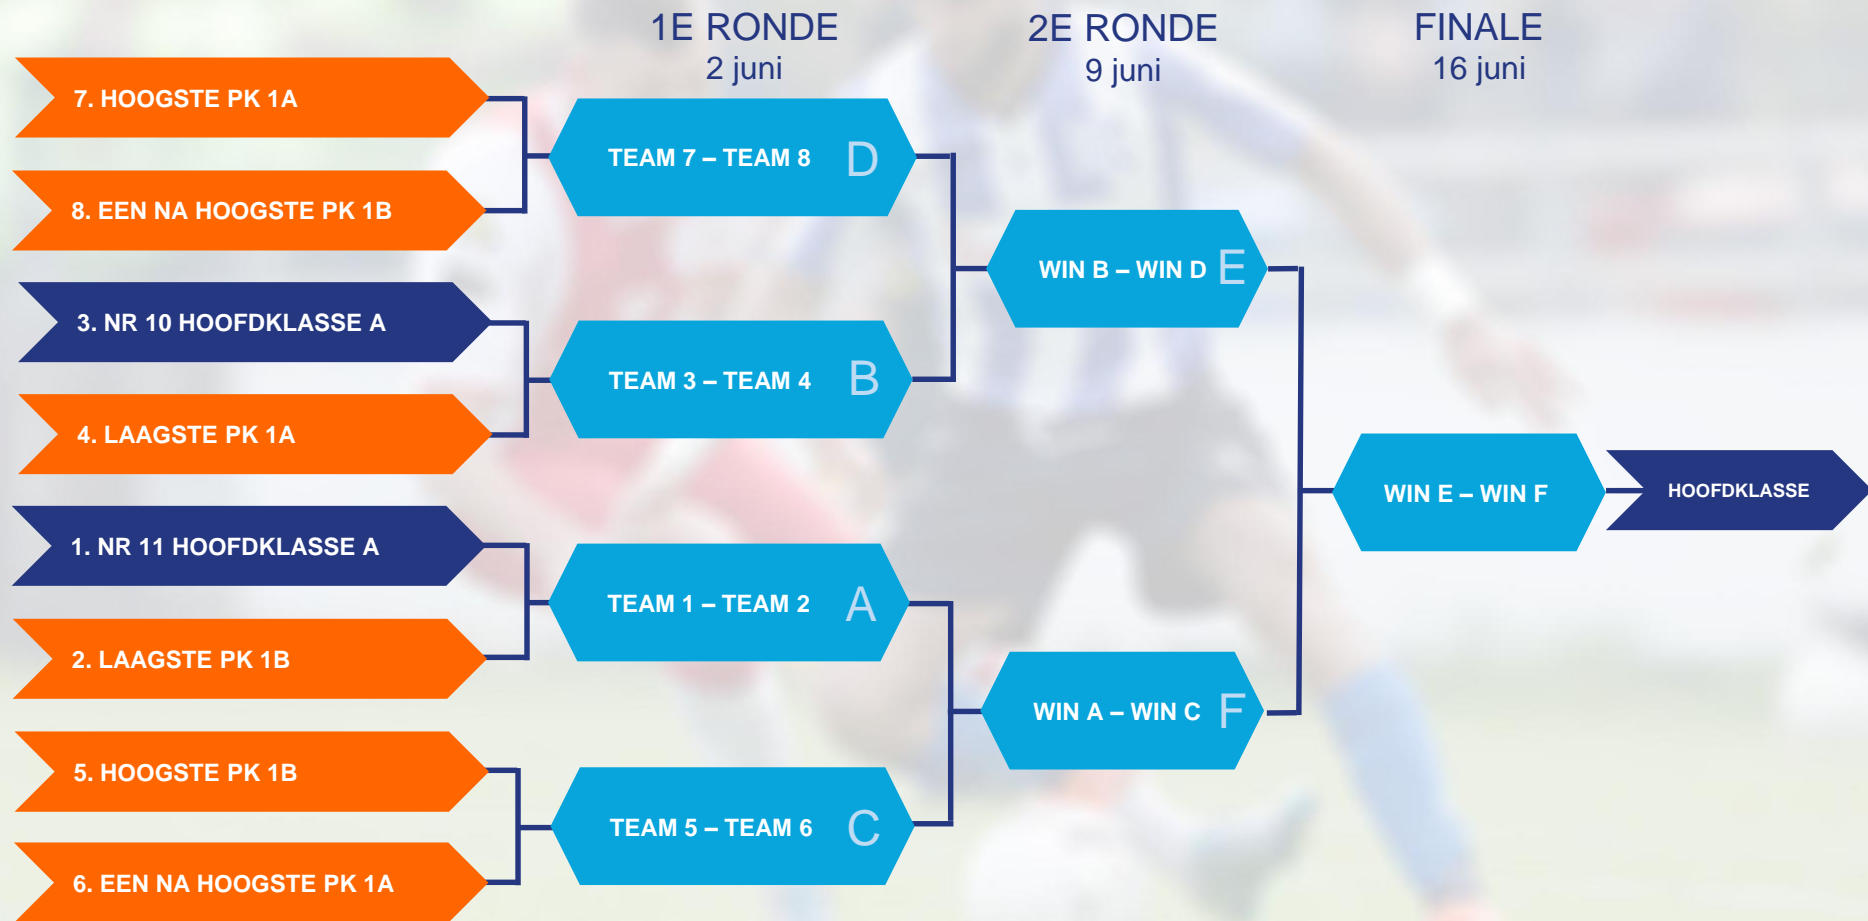

NACOMPETITIE Hoofdklasse A en 1e klasse A en B vrouwen