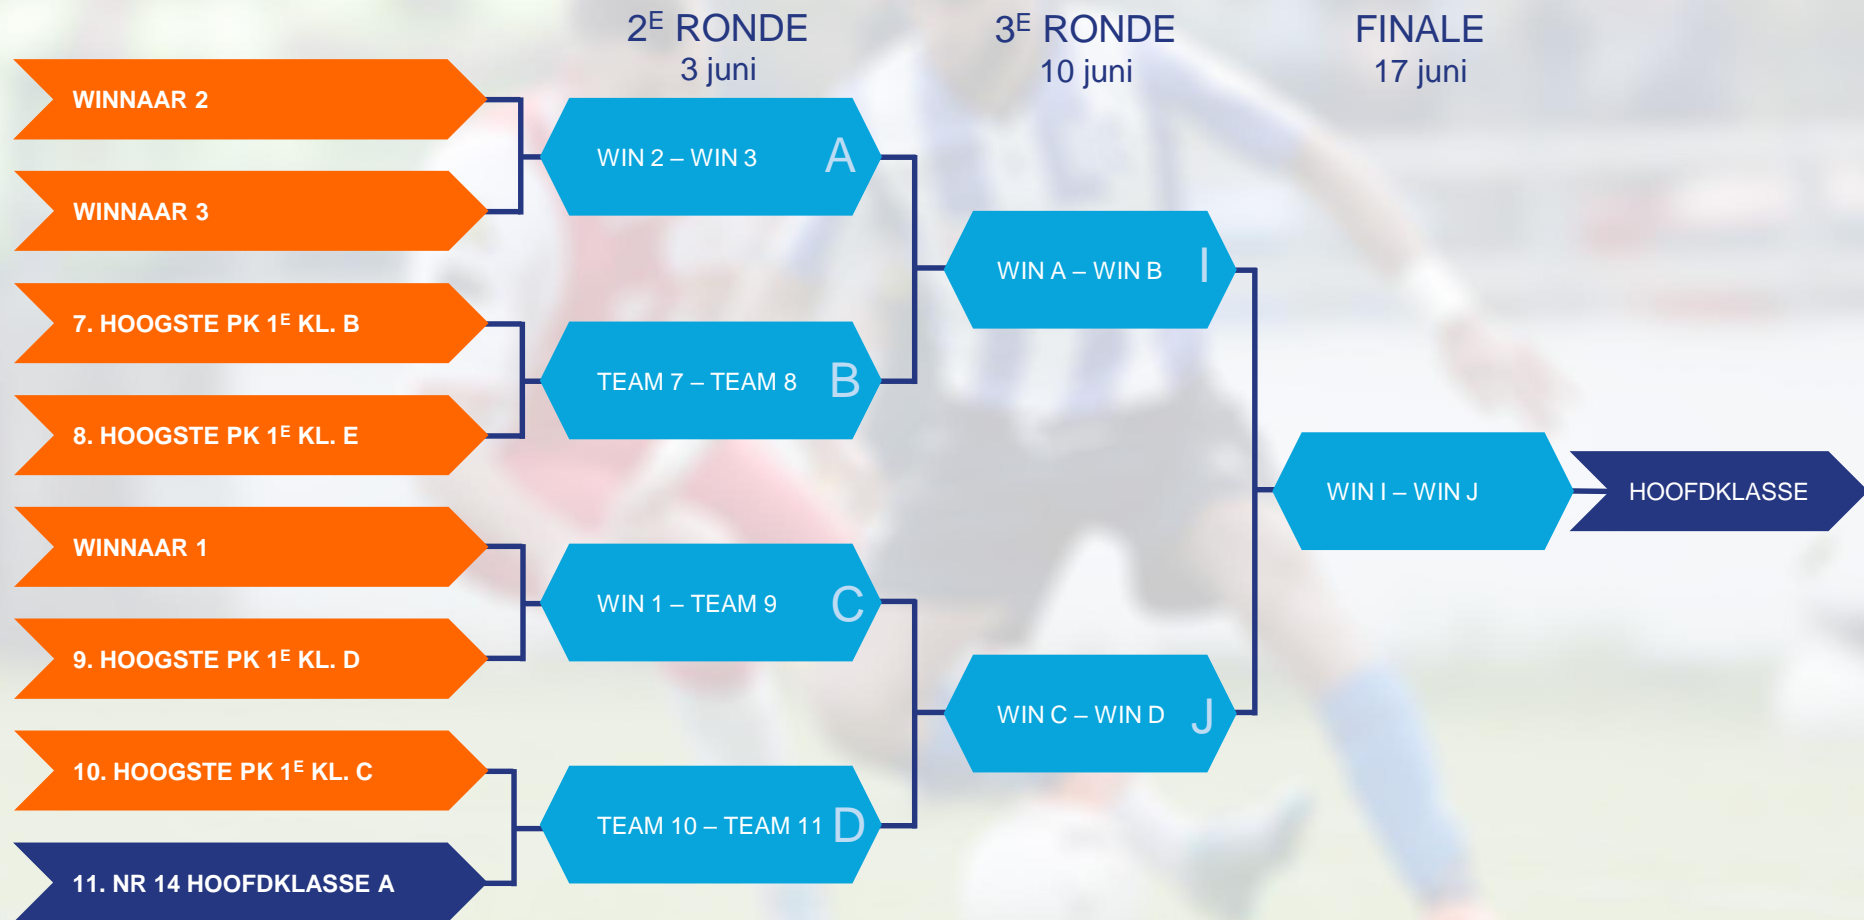

NACOMPETITIE HOOFDKLASSE EN 1^E KLASSE ZONDAG DEEL 1, vervolg