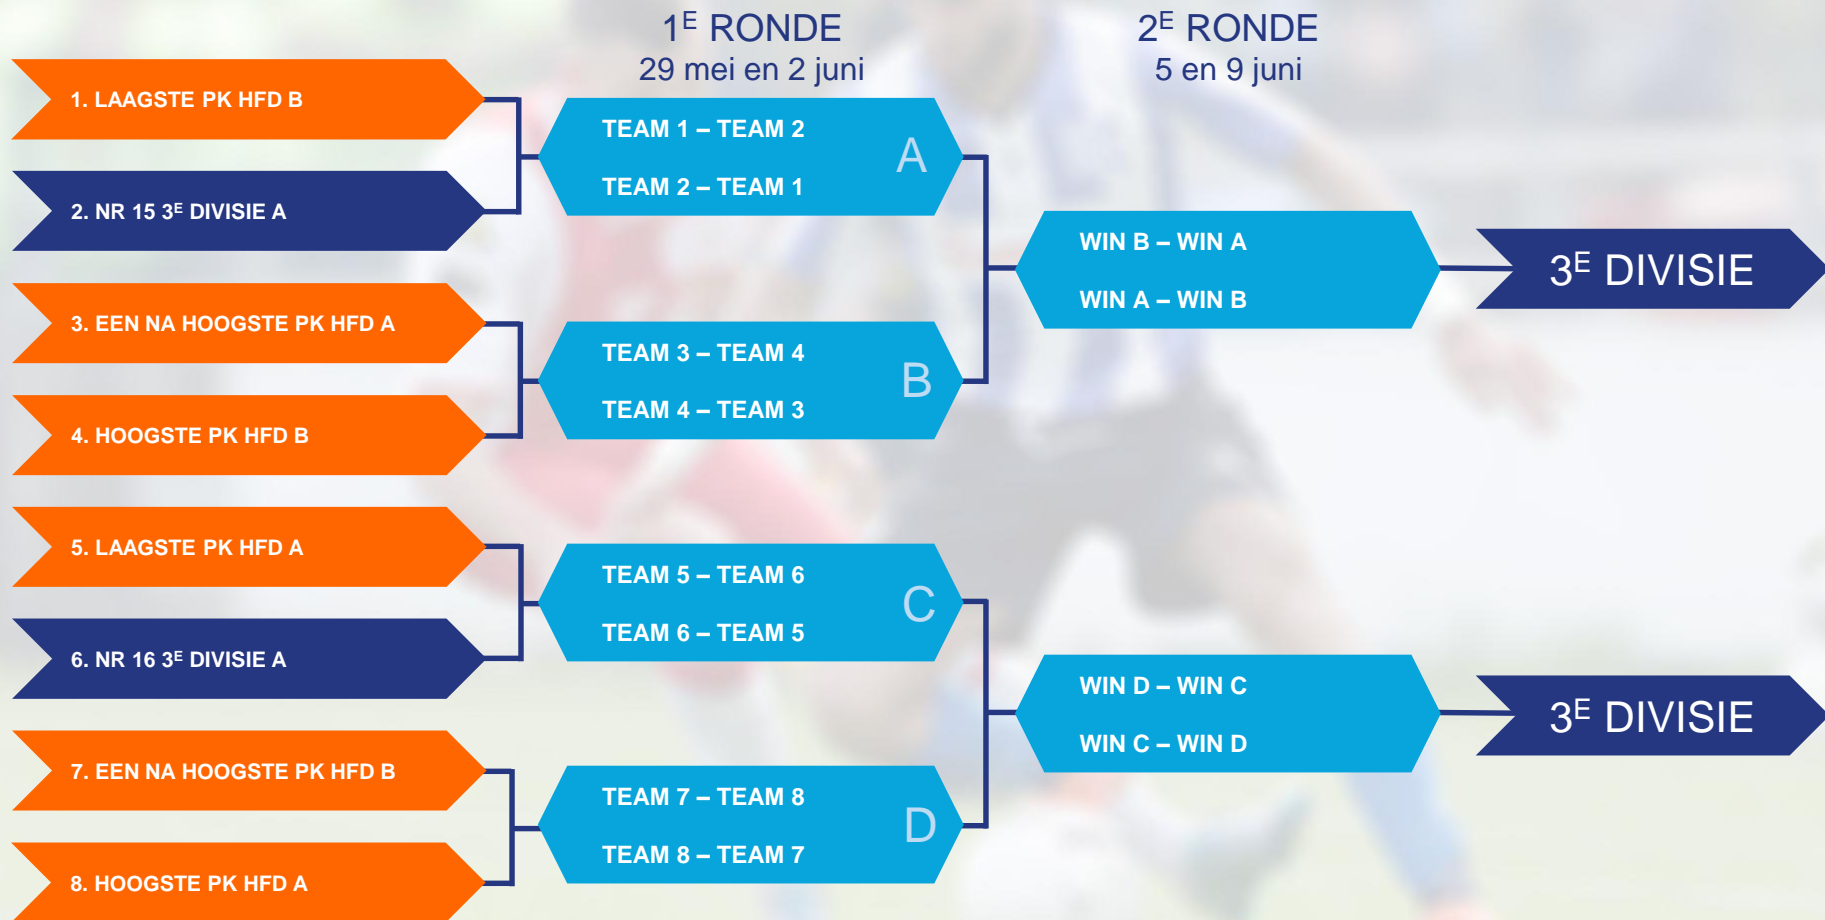

NACOMPETITIE 3^E DIVISIE A EN HOOFDKLASSE ZAT.