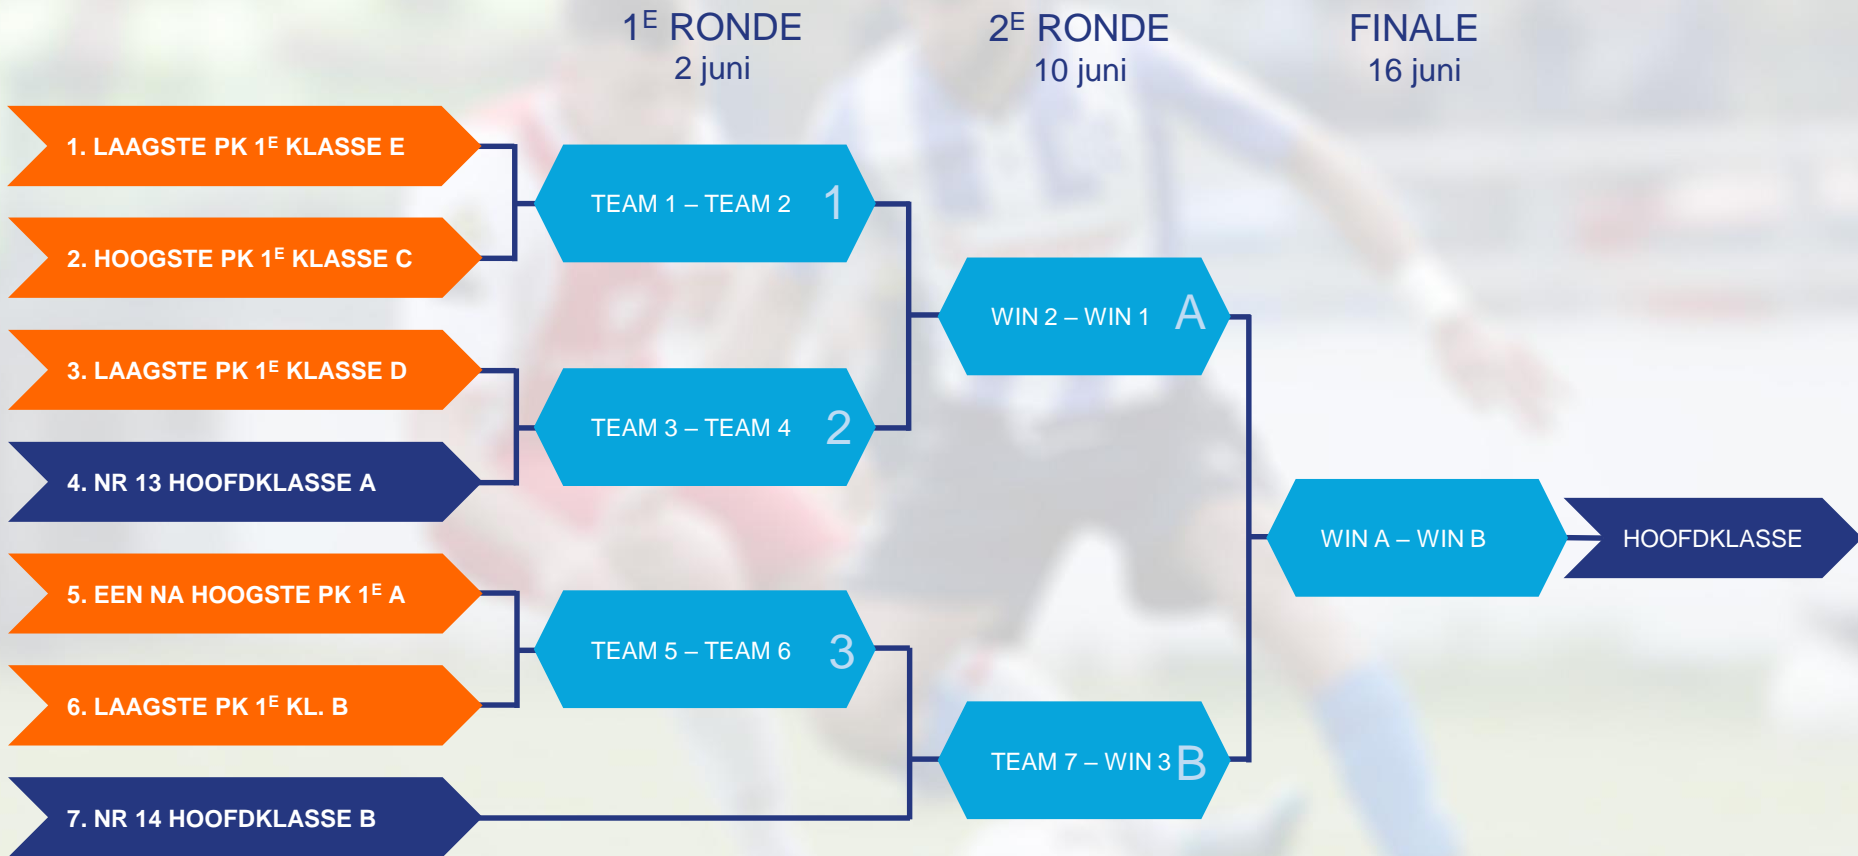

NACOMPETITIE HOOFDKLASSE EN 1^E KLASSE ZATERDAG DEEL 1