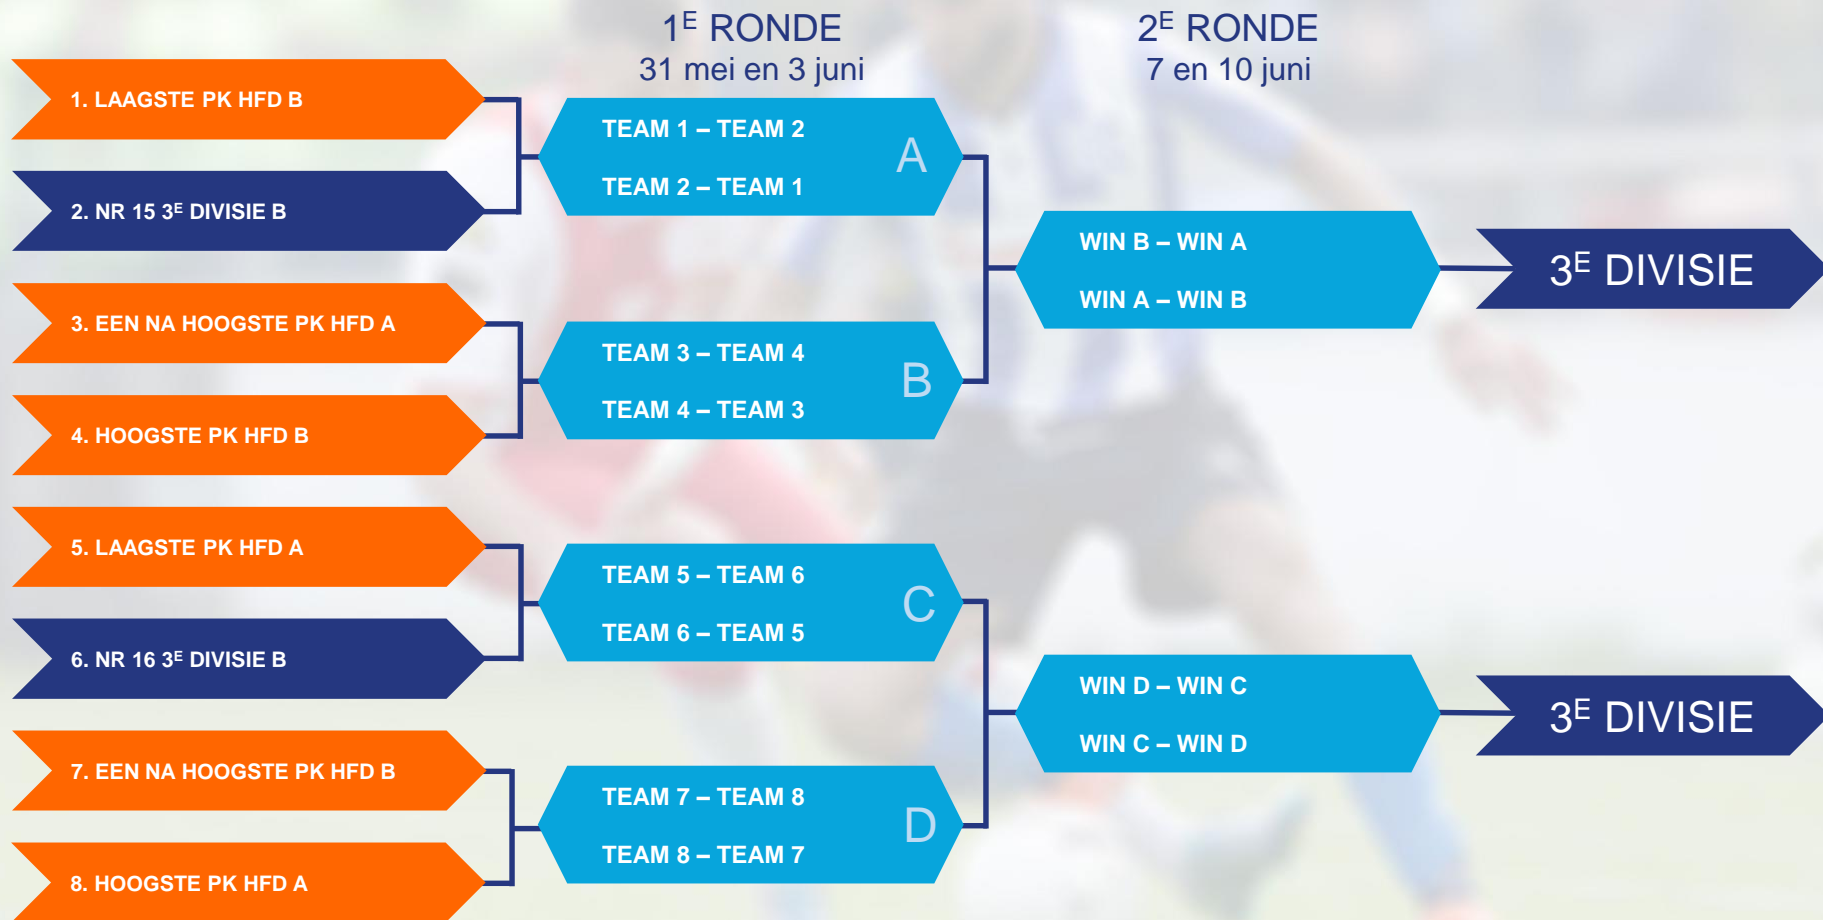

NACOMPETITIE 3^E DIVISIE EN HOOFDKLASSE ZON.