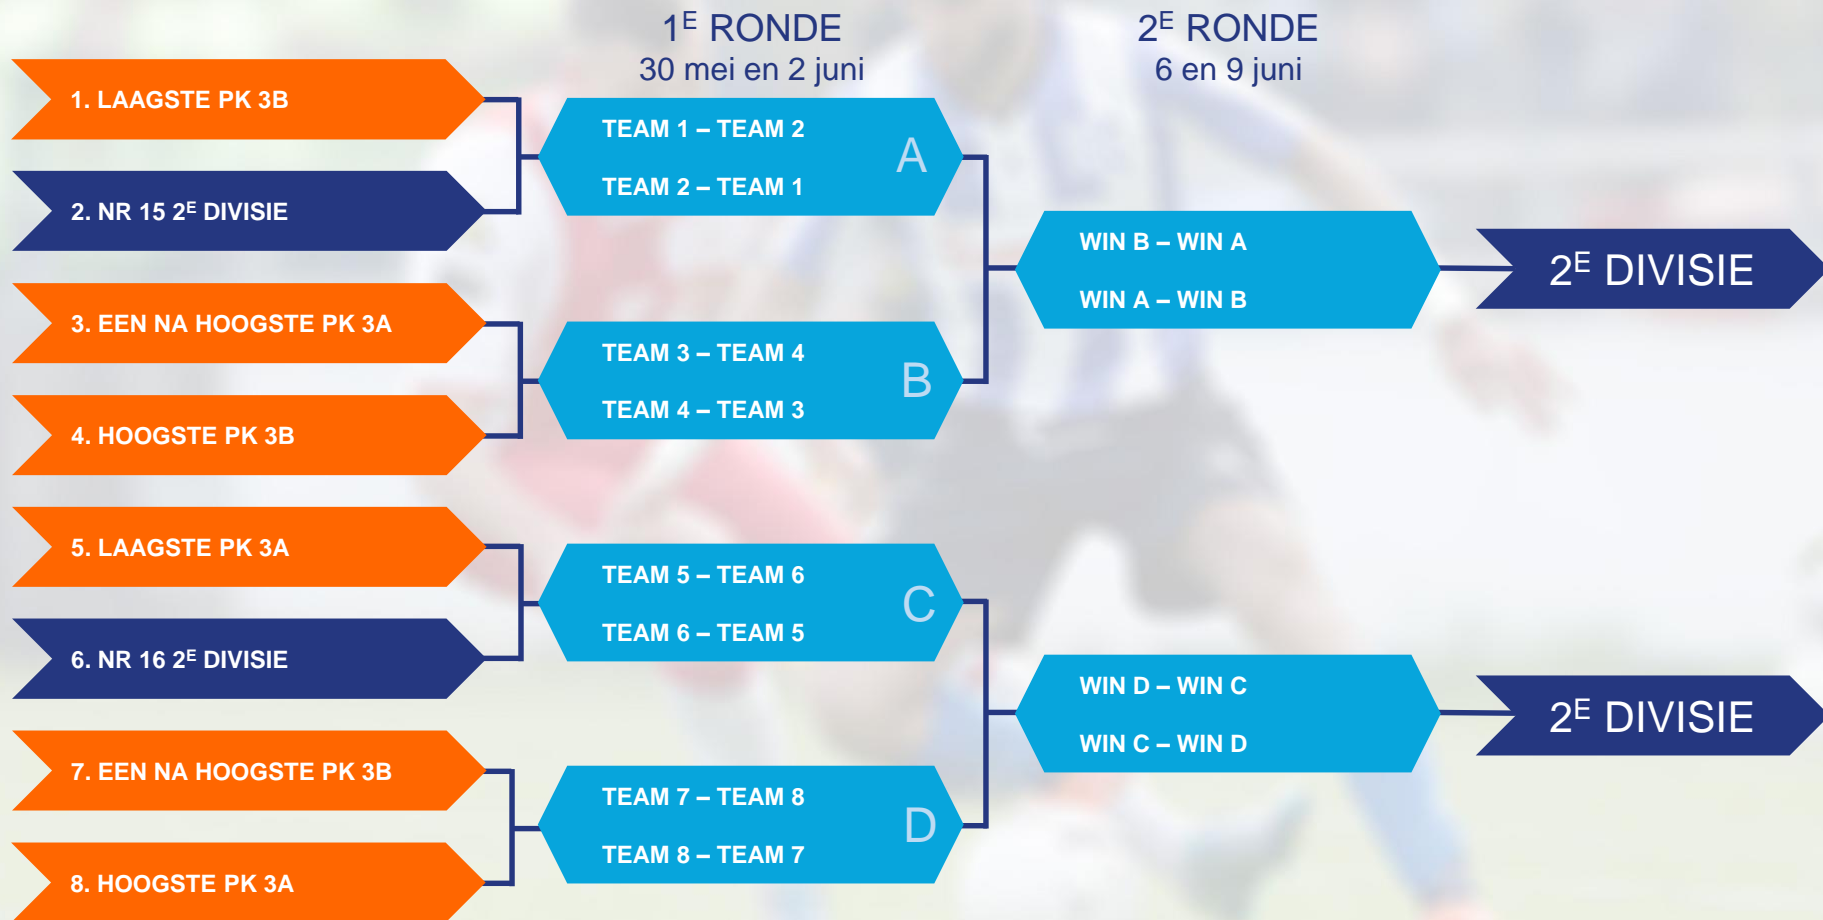

NACOMPETITIE 2^E EN 3^E DIVISIE