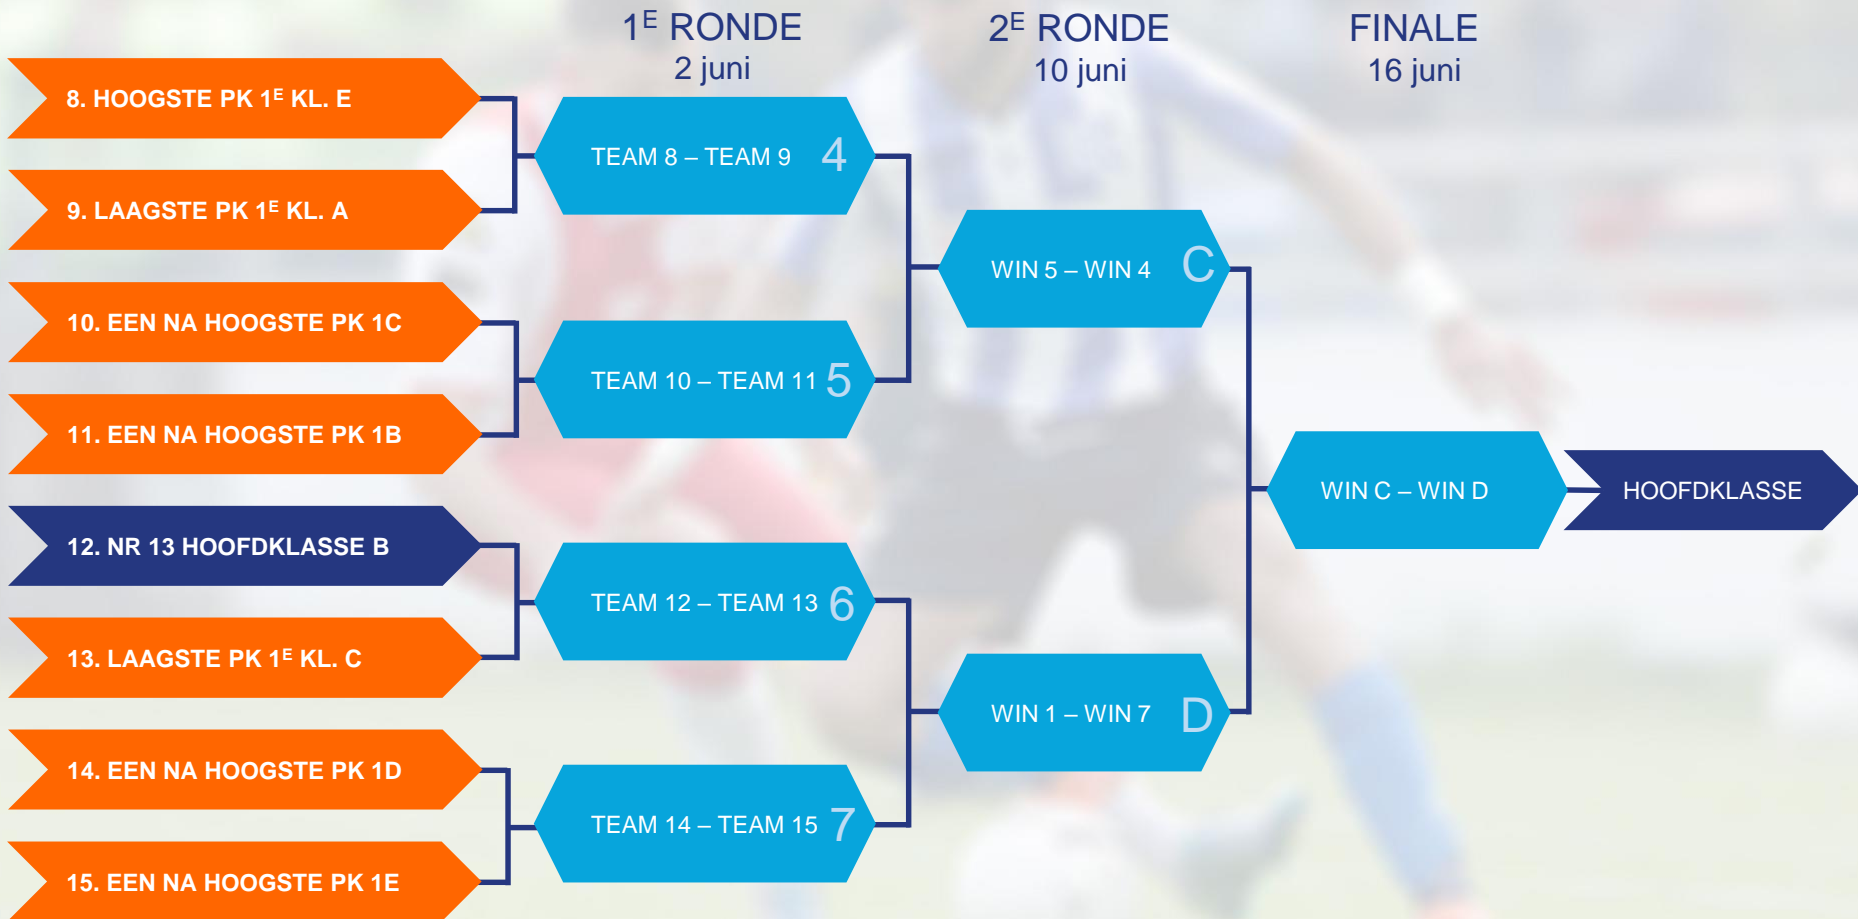

NACOMPETITIE HOOFDKLASSE EN 1^E KLASSE ZATERDAG DEEL 2