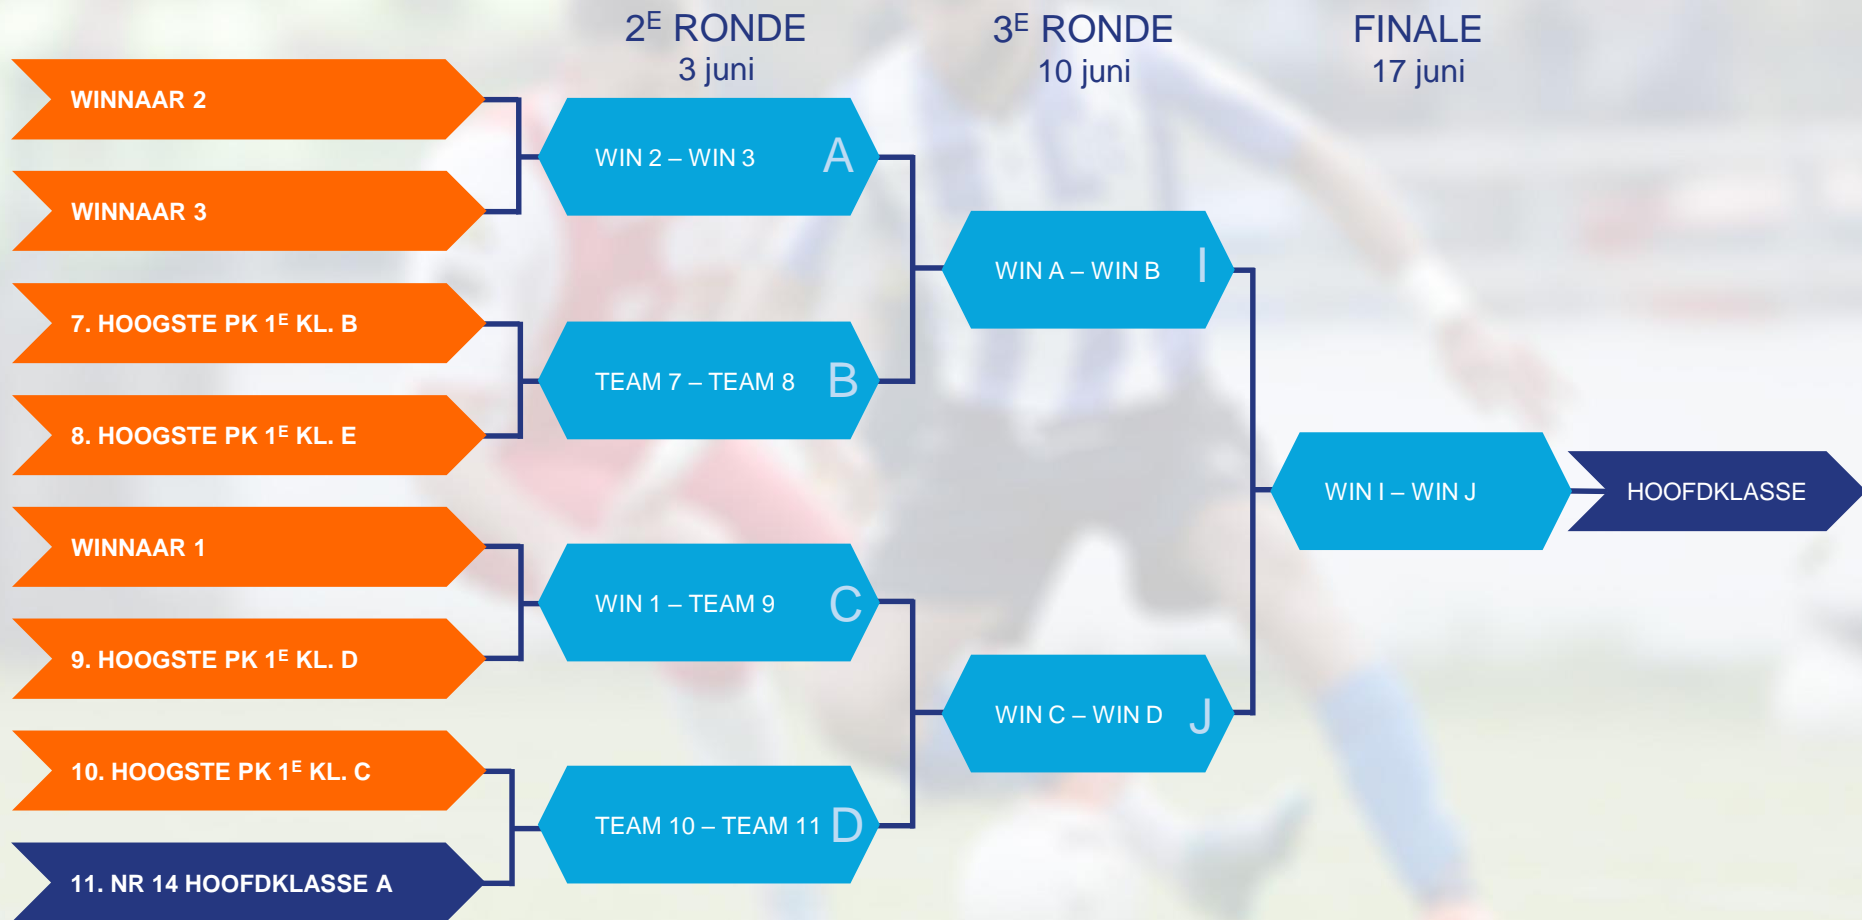

NACOMPETITIE HOOFDKLASSE EN 1^E KLASSE ZONDAG DEEL 1, vervolg