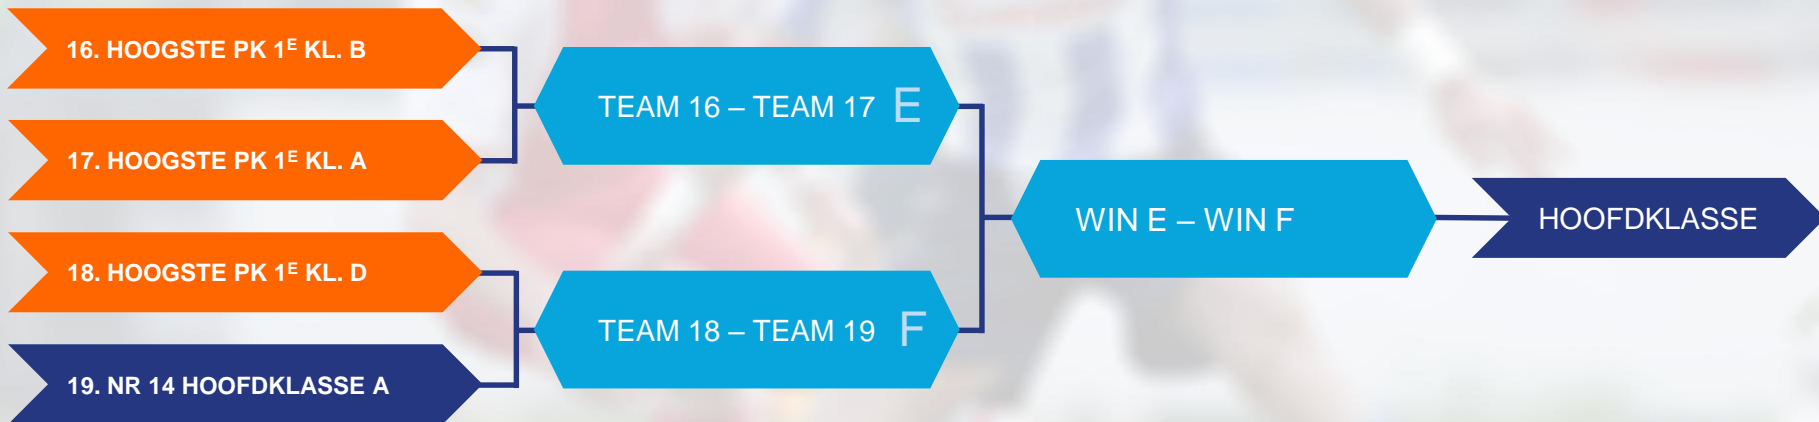

NACOMPETITIE HOOFDKLASSE EN 1^E KLASSE ZATERDAG DEEL 3

2^E RONDE
2 juni

FINALE
9 juni