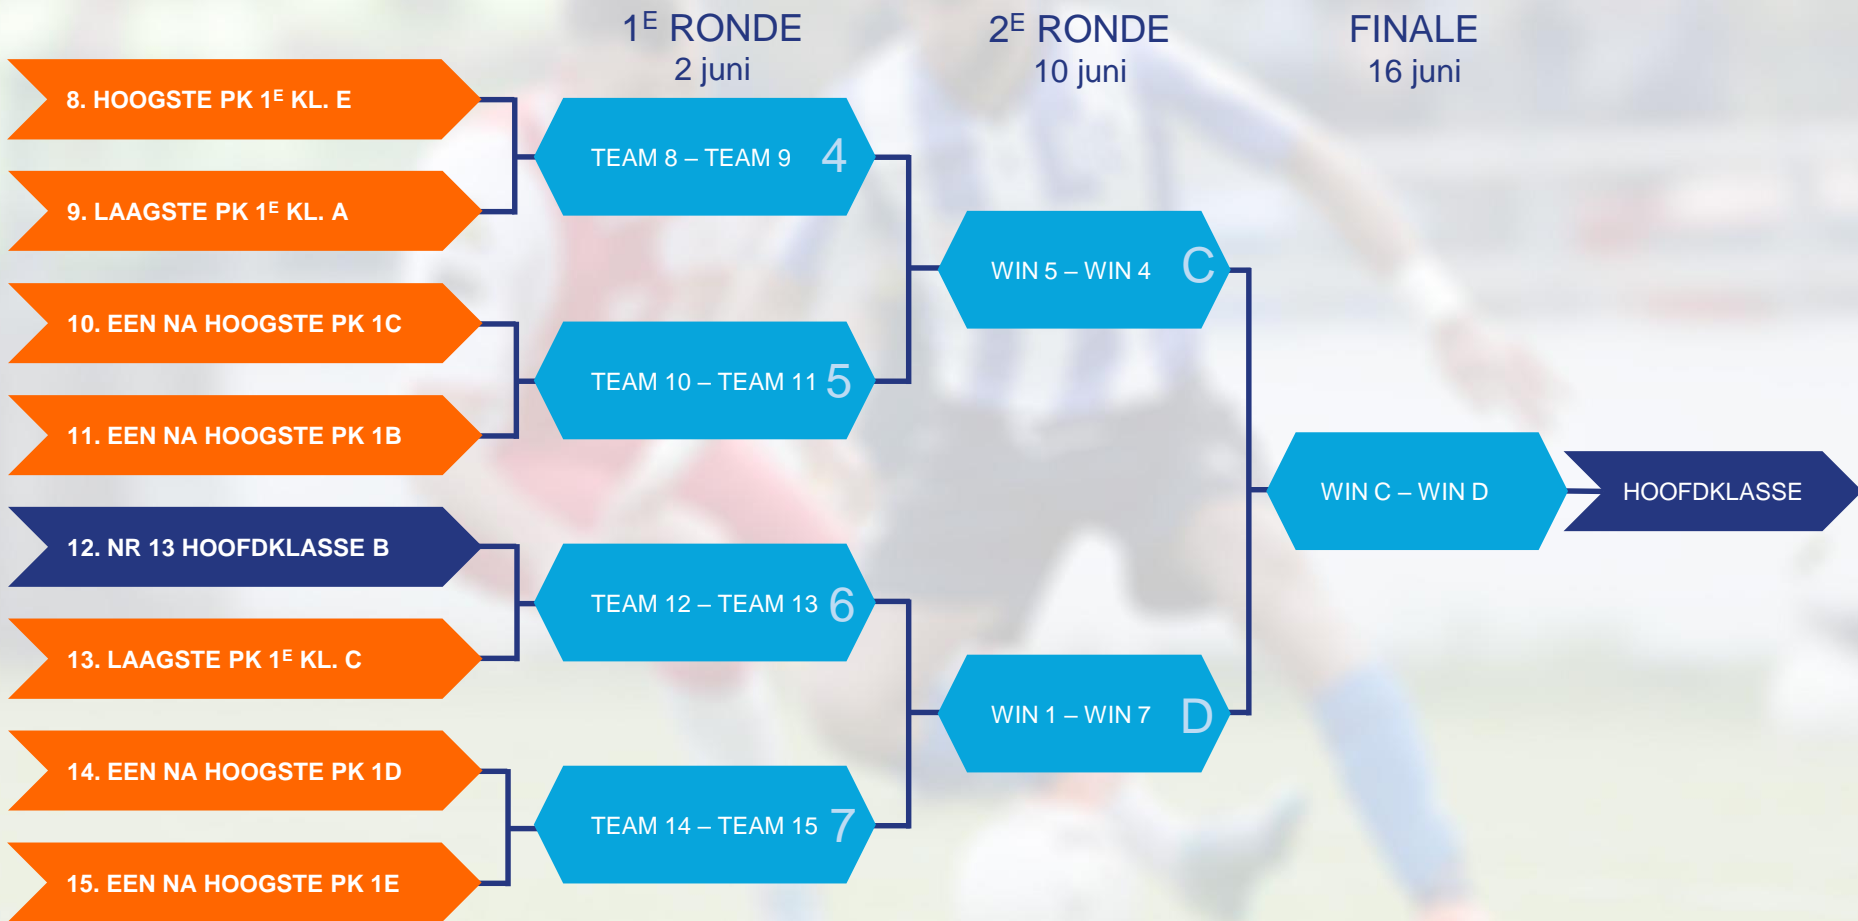

NACOMPETITIE HOOFDKLASSE EN 1^E KLASSE ZATERDAG DEEL 2