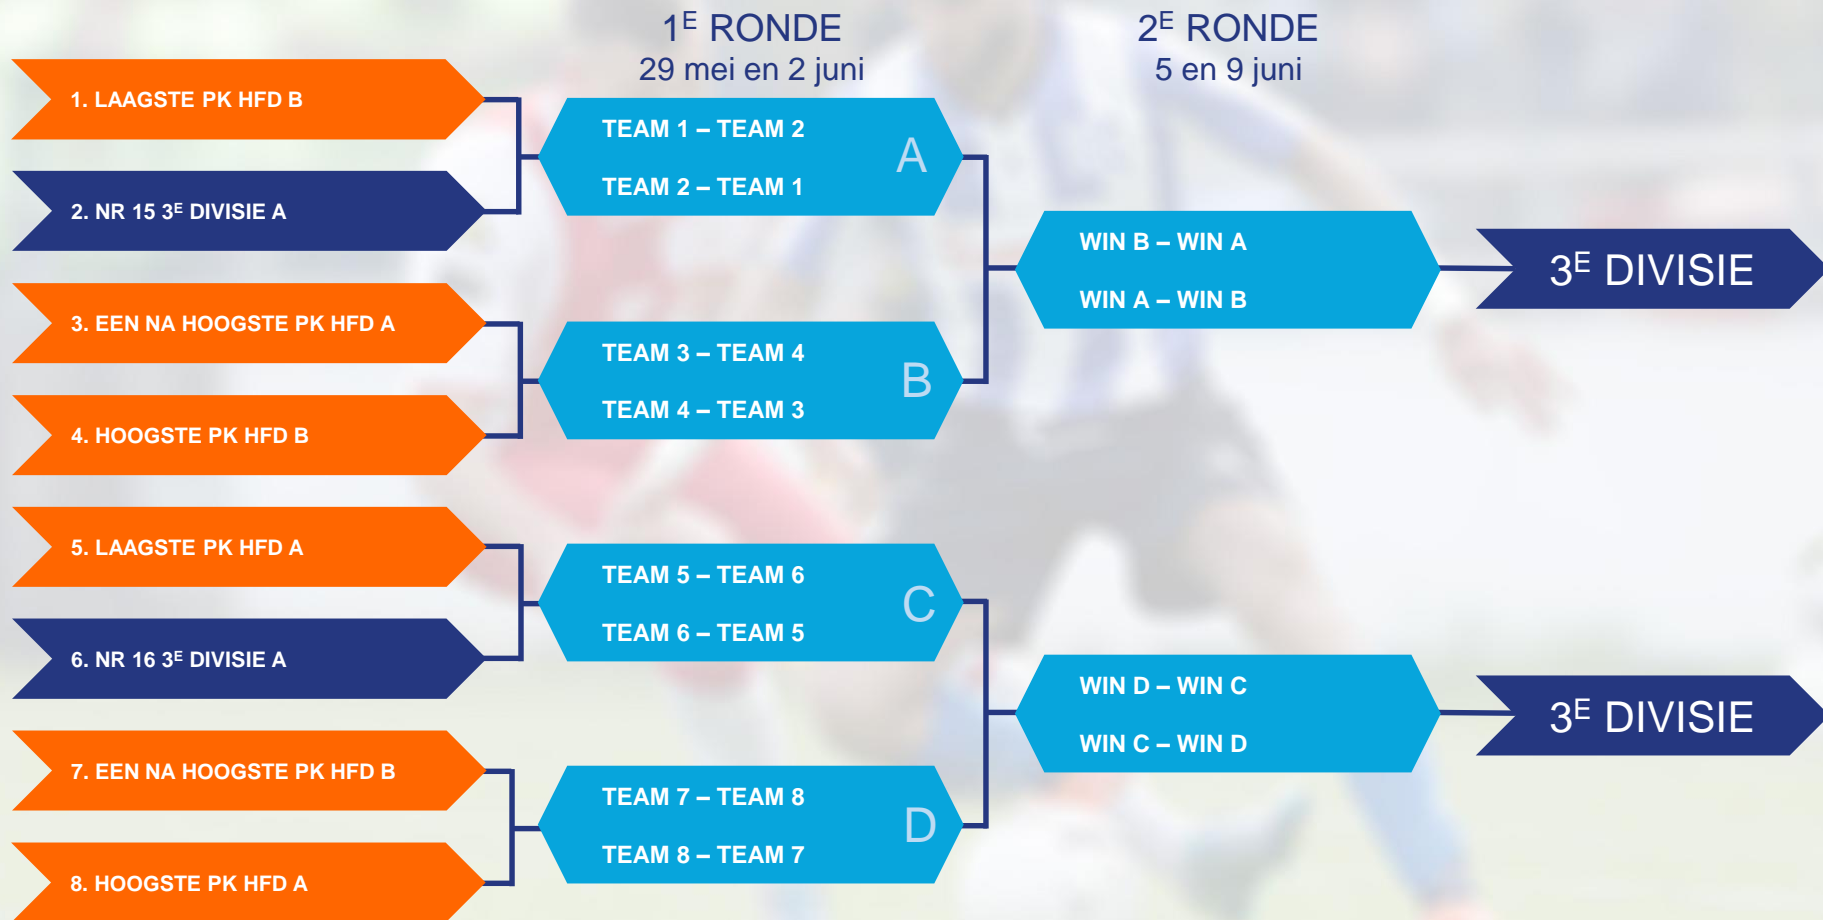

NACOMPETITIE 3^E DIVISIE A EN HOOFDKLASSE ZAT.