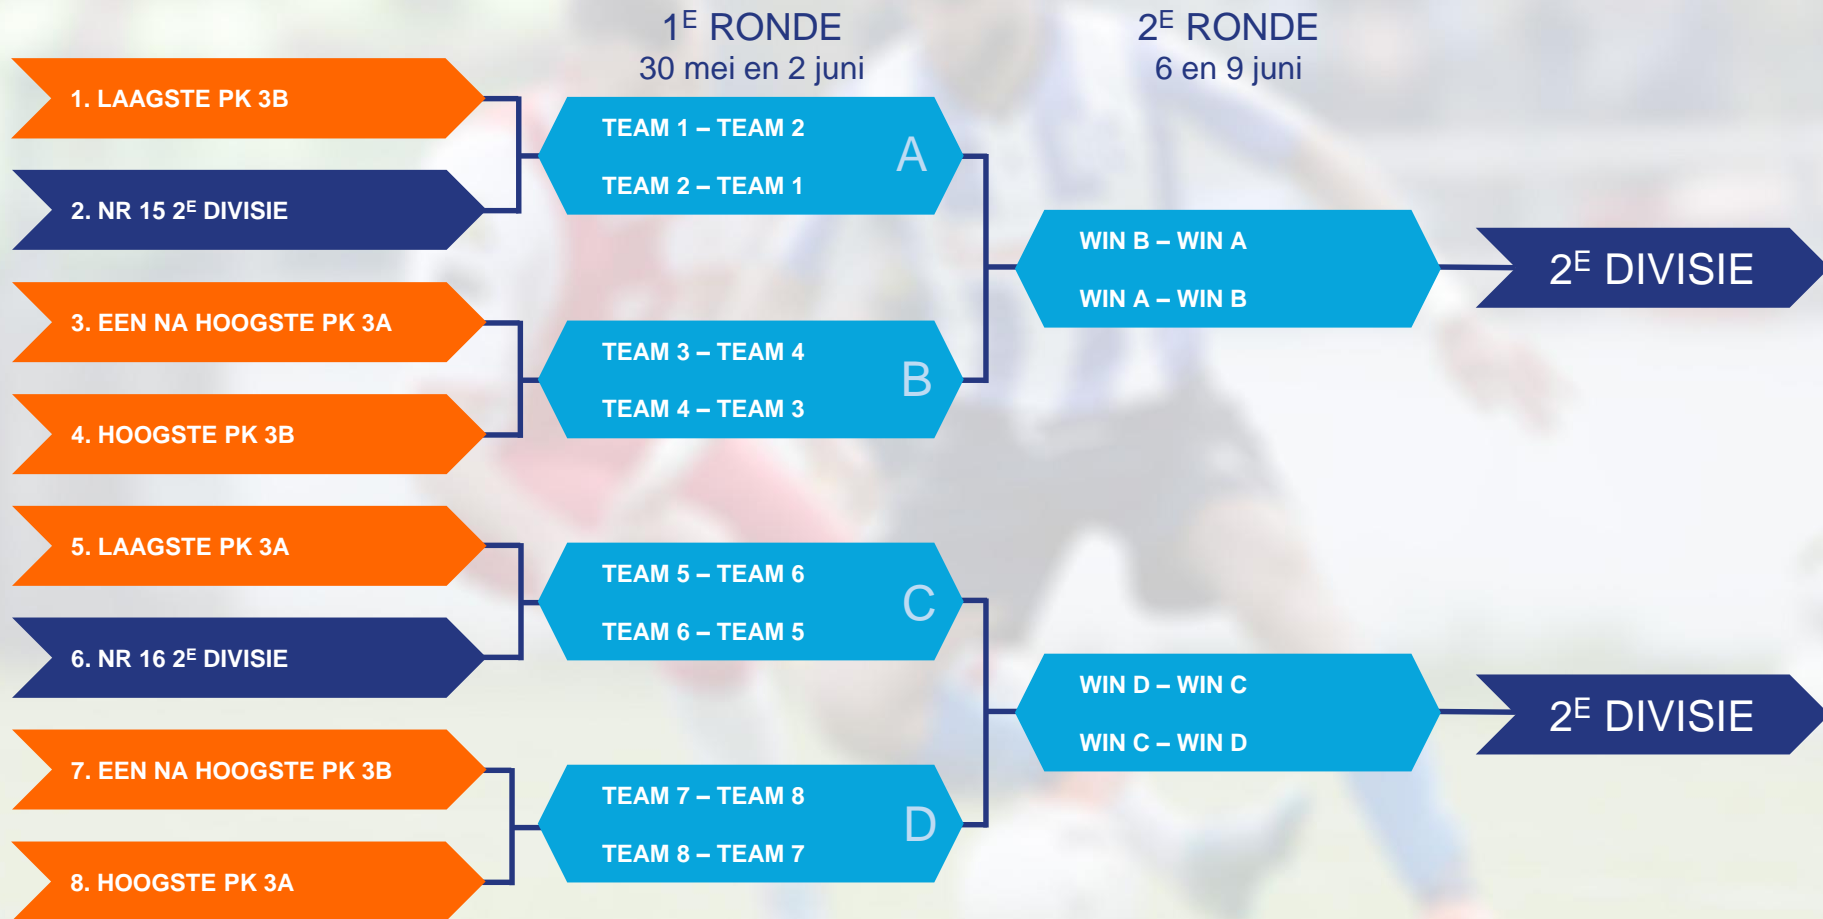

NACOMPETITIE 2^E EN 3^E DIVISIE