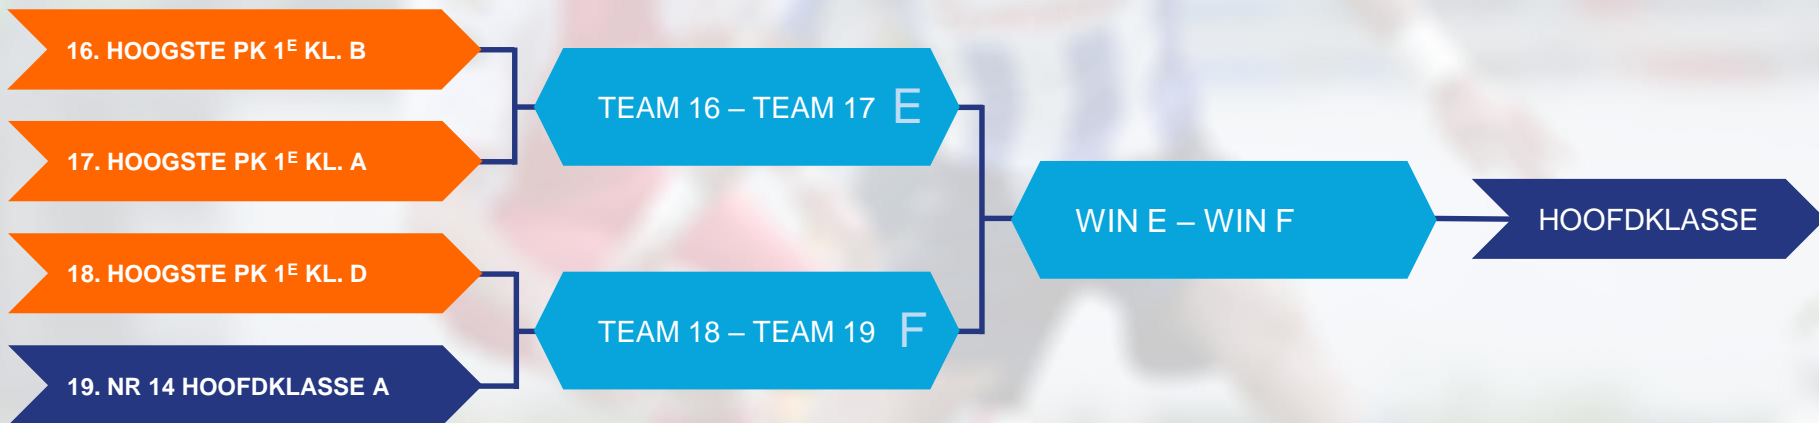

NACOMPETITIE HOOFDKLASSE EN 1^E KLASSE ZATERDAG DEEL 3

2^E RONDE
2 juni

FINALE
9 juni